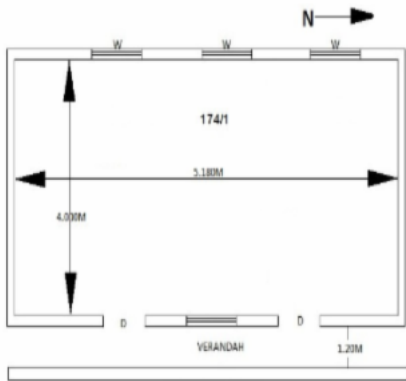

নির্বাচক নিবন্ধন আধিকারিকের স্বাক্ষর

Nazri Naksha

Google Map View

Polling Station Building Front View

Polling Station Front View

Cad View

Key MAP View

1 নাম : শারমিনা খাতুন পিতার নাম: সেখ সফিক বাড়ির নং : এন0281 বয়স : 30 লিঙ্গ : মহিলা	AHY1957869 ফটো উপলব্ধ	2 নাম : মারিয়া পারভিন স্বামীর নাম: জামিল উদ্দিন লস্কর বাড়ির নং : n0154 বয়স : 35 লিঙ্গ : মহিলা	AHY1167402 ফটো উপলব্ধ	3 নাম : সুকুরজানবেগম সেখ স্বামীর নাম: রসিদ সেখ বাড়ির নং : n0041 বয়স : 63 লিঙ্গ : মহিলা	WB/24/169/219692 ফটো উপলব্ধ
4 নাম : সেখ মহঃ রফিক পিতার নাম: সেখ আব্দুল রসিদ বাড়ির নং : n0041 বয়স : 47 লিঙ্গ : পুরুষ	AHY2244689 ফটো উপলব্ধ	5 নাম : সেখ সাইদ সেখ পিতার নাম: সেখ রসিদ সেখ বাড়ির নং : n0041 বয়স : 39 লিঙ্গ : পুরুষ	HXF2821833 ফটো উপলব্ধ	6 নাম : রাখিমা বেগম স্বামীর নাম: সেখ সাইদ বাড়ির নং : n0041 বয়স : 34 লিঙ্গ : মহিলা	AHY1311547 ফটো উপলব্ধ
7 নাম : মনিরা বেগম স্বামীর নাম: সেখ মহঃ রফিক বাড়ির নং : n0041 বয়স : 40 লিঙ্গ : মহিলা	AHY1311539 ফটো উপলব্ধ	8 নাম : আতিবরসর্দার সেখ পিতার নাম: আব্দুলআলিসর্দার সেখ বাড়ির নং : n0012 বয়স : 56 লিঙ্গ : পুরুষ	WB/24/169/219666 ফটো উপলব্ধ	9 নাম : সেখ সফিক আহমাদ পিতার নাম: সেখ হাসান আলি বাড়ির নং : n0053 বয়স : 46 লিঙ্গ : পুরুষ	WB/24/169/219116 ফটো উপলব্ধ
10 নাম : সেখ রফিকুল পিতার নাম: সেখ গিয়াসুদ্দিন বাড়ির নং : n0052 বয়স : 28 লিঙ্গ : পুরুষ	AHY1972579 ফটো উপলব্ধ	11 নাম : সেখ সরিফুল ইসলাম পিতার নাম: মহঃ সেখ বদরুদ্দোজা বাড়ির নং : n0057 বয়স : 29 লিঙ্গ : পুরুষ	AHY1879089 ফটো উপলব্ধ	12 নাম : সমিমা ইয়াসমিন সেখা পিতার নাম: মহম্মদ সেখ বাড়ির নং : এন0058 বয়স : 34 লিঙ্গ : মহিলা	AHY1311828 ফটো উপলব্ধ
13 নাম : সেখ আনিসুল ইসলাম পিতার নাম: সেখ বদরুদ্দোজা বাড়ির নং : n0057 বয়স : 40 লিঙ্গ : পুরুষ	HXF2515310 ফটো উপলব্ধ	14 নাম : সেখ আজিজুল ইসলাম পিতার নাম: সেখ মহঃ বদরুদ্দোজা বাড়ির নং : n0057 বয়স : 46 লিঙ্গ : পুরুষ	HXF1494913 ফটো উপলব্ধ	15 নাম : সেখ আবিরা বেগম স্বামীর নাম: সেখ আলমগীর বাড়ির নং : N0053 বয়স : 33 লিঙ্গ : মহিলা	AHY1666270 ফটো উপলব্ধ
16 নাম : মারুফা বেগম সর্দার স্বামীর নাম: মোসলেম সর্দার বাড়ির নং : n0049 বয়স : 40 লিঙ্গ : মহিলা	AHY1100023 ফটো উপলব্ধ	17 নাম : আহমাদুল্লা পিতার নাম: সেখ মহঃ আনসার আলি বাড়ির নং : n0049 বয়স : 36 লিঙ্গ : পুরুষ	AHY1100007 ফটো উপলব্ধ	18 নাম : মরিয়ম বেগম স্বামীর নাম: সেখ মহঃ আনসার আলি বাড়ির নং : n0049 বয়স : 73 লিঙ্গ : মহিলা	HXF2514784 ফটো উপলব্ধ
19 নাম : সাবানা ইয়াসমিন সেখ পিতার নাম: সেখ হাসিবুর রহমান বাড়ির নং : n0048 বয়স : 30 লিঙ্গ : মহিলা	AHY1879170 ফটো উপলব্ধ	20 নাম : ইয়াসমিন সুলতানা সেখ পিতার নাম: সেখ হাসিবুর রহমান বাড়ির নং : n0048 বয়স : 32 লিঙ্গ : মহিলা	AHY1806702 ফটো উপলব্ধ	21 নাম : ফরিদা বিবি স্বামীর নাম: সুরাবদ্দিন সেখ বাড়ির নং : n0048 বয়স : 40 লিঙ্গ : মহিলা	HXF3000353 ফটো উপলব্ধ
22 নাম : সরিকা বেগম সেখ স্বামীর নাম: সেখ মনিরুল বাড়ির নং : n0048 বয়স : 36 লিঙ্গ : মহিলা	AHY1517994 ফটো উপলব্ধ	23 নাম : সেখ জহুরা বেগম স্বামীর নাম: সেখ মসিব্বার রহমান বাড়ির নং : n0048 বয়স : 56 লিঙ্গ : মহিলা	AHY2244754 ফটো উপলব্ধ	24 নাম : সেখ জাফির আলী পিতার নাম: সেখ মসিব্বার রহমান বাড়ির নং : n0048 বয়স : 36 লিঙ্গ : পুরুষ	AHY1443159 ফটো উপলব্ধ
25 নাম : সেখ রসিদুল ইসলাম পিতার নাম: সেখ নজরুল ইসলাম বাড়ির নং : n0048 বয়স : 34 লিঙ্গ : পুরুষ	AHY1518000 ফটো উপলব্ধ	26 নাম : সেখ সায়ারা বানু স্বামীর নাম: সেখ সারফুদ্দিন বাড়ির নং : n0019 বয়স : 46 লিঙ্গ : মহিলা	AHY1311596 ফটো উপলব্ধ	27 নাম : সেখ সারফুদ্দিন পিতার নাম: কিবরিয়া সেখ বাড়ির নং : n0019 বয়স : 56 লিঙ্গ : পুরুষ	HXF0439018 ফটো উপলব্ধ
28 নাম : সেখ জাহিরুল পিতার নাম: সেখ আবু হোসেন বাড়ির নং : n0125 বয়স : 28 লিঙ্গ : পুরুষ	AHY1972256 ফটো উপলব্ধ	29 নাম : হাসিনা বেগম স্বামীর নাম: সেখ সাইদুল ইসলাম বাড়ির নং : n0192 বয়স : 27 লিঙ্গ : মহিলা	AHY2084424 ফটো উপলব্ধ	30 নাম : সামিমা বেগম স্বামীর নাম: মুসিবুর রহমান মুফতি বাড়ির নং : n0191 বয়স : 38 লিঙ্গ : মহিলা	AHY2084416 ফটো উপলব্ধ