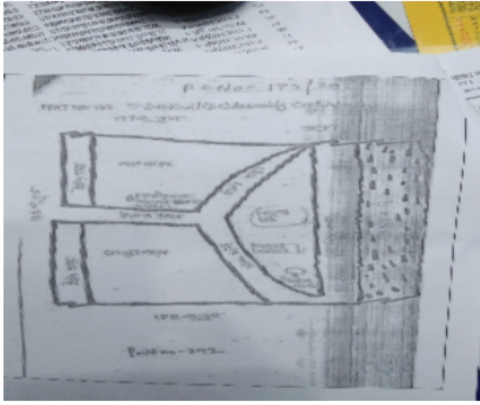

নির্বাচক নিবন্ধন আধিকারিকের স্বাক্ষর

Nazri Naksha

Google Map View

Polling Station Building Front View

Polling Station Front View

Cad View

Key MAP View

বিধানসভা নির্বাচনক্ষেত্রের নং, নাম : 174-সাঁকরাইল
ভাগ নং, নাম : 1-রঘুদেববাটা শিবতলা