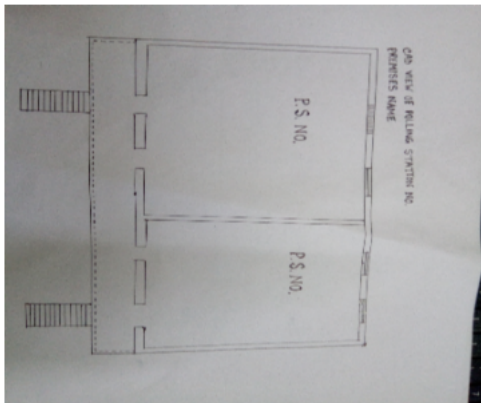

নির্বাচক নিবন্ধন আধিকারিকের স্বাক্ষর

Nazri Naksha

Google Map View

Polling Station Building Front View

Polling Station Front View

Cad View

Key MAP View

1 নাম : পারভীন সুলতানা সরদার স্বামীর নাম: বাপী সরদার বাড়ির নং : n0059 বয়স : 35 লিঙ্গ : মহিলা	AHY1831692 ফটো উপলব্ধ	2 নাম : রফিকুল সরদার পিতার নাম: তাজ মহঃ সরদার বাড়ির নং : n0059 বয়স : 36 লিঙ্গ : পুরুষ	AHY1133867 ফটো উপলব্ধ	3 নাম : হাবিবুল্লা সরদার পিতার নাম: তাজমহাম্মদ সরদার বাড়ির নং : n0059 বয়স : 38 লিঙ্গ : পুরুষ	MXF3257912 ফটো উপলব্ধ
4 নাম : সেখ আলি আকবর পিতার নাম: সেখ সিরাজ বাড়ির নং : 1 বয়স : 26 লিঙ্গ : পুরুষ	AHY2147361 ফটো উপলব্ধ	5 নাম : আলফা খন্দকার পিতার নাম: বুলগানী খন্দকার বাড়ির নং : n0143 বয়স : 27 লিঙ্গ : মহিলা	AHY2054708 ফটো উপলব্ধ	6 নাম : রোজিনা সরদার স্বামীর নাম: আনিসুর সরদার বাড়ির নং : n0131 বয়স : 36 লিঙ্গ : মহিলা	AHY1977164 ফটো উপলব্ধ
7 নাম : আসমানতারা খাতুন স্বামীর নাম: মারুফ সেখ বাড়ির নং : n0179 বয়স : 34 লিঙ্গ : মহিলা	NCS0842583 ফটো উপলব্ধ	8 নাম : আবিদ সরদার পিতার নাম: মোস্তাক সরদার বাড়ির নং : n0132 বয়স : 41 লিঙ্গ : পুরুষ	AHY1977180 ফটো উপলব্ধ	9 নাম : ইসমতারা সরদার স্বামীর নাম: আমজেদ সরদার বাড়ির নং : n0134 বয়স : 40 লিঙ্গ : মহিলা	AHY1348986 ফটো উপলব্ধ
10 নাম : সেখ নুরুল হাসান পিতার নাম: হানিফ সেখ বাড়ির নং : n0125 বয়স : 30 লিঙ্গ : পুরুষ	AHY1901354 ফটো উপলব্ধ	11 নাম : আফরোজা মন্ডল স্বামীর নাম: সুজাউদ্দিন মন্ডল বাড়ির নং : - বয়স : 41 লিঙ্গ : মহিলা	AHY2209542 ফটো উপলব্ধ	12 নাম : মানসুরা মল্লিক স্বামীর নাম: মোস্তাক মোহাম্মদ মল্লিক বাড়ির নং : - বয়স : 32 লিঙ্গ : মহিলা	AHY2205797 ফটো উপলব্ধ
13 নাম : রমনি মল্লিক স্বামীর নাম: বাপি মল্লিক বাড়ির নং : - বয়স : 31 লিঙ্গ : মহিলা	AHY2206662 ফটো উপলব্ধ	14 নাম : পাপাই সর্দার পিতার নাম: কৃষ্ণা সর্দার বাড়ির নং : এন00102 বয়স : 26 লিঙ্গ : পুরুষ	AHY2206670 ফটো উপলব্ধ	15 নাম : সামিমা মল্লিক স্বামীর নাম: জাকির মল্লিক বাড়ির নং : - বয়স : 31 লিঙ্গ : মহিলা	AHY2210011 ফটো উপলব্ধ
16 নাম : সামিম লস্কর পিতার নাম: সেলিম লস্কর বাড়ির নং : এন0041 বয়স : 25 লিঙ্গ : পুরুষ	AHY2205631 ফটো উপলব্ধ	17 নাম : সাবিনা ইয়াসমিন লস্কর স্বামীর নাম: আসিক ইকবাল লস্কর বাড়ির নং : - বয়স : 33 লিঙ্গ : মহিলা	AHY2205599 ফটো উপলব্ধ	18 নাম : সিরাজ মল্লিক পিতার নাম: শামসুদ্দিন মল্লিক বাড়ির নং : - বয়স : 29 লিঙ্গ : পুরুষ	AHY2210862 ফটো উপলব্ধ
19 নাম : চন্দ্রানী সেখ মায়ের নাম: ইয়াসমিনা সেখ বাড়ির নং : - বয়স : 29 লিঙ্গ : মহিলা	AHY2209534 ফটো উপলব্ধ	20 নাম : বাপি সরদার পিতার নাম: তাজ মহম্মদ বাড়ির নং : n0059 বয়স : 40 লিঙ্গ : পুরুষ	MXF2736403 ফটো উপলব্ধ	21 নাম : নকিবুল সরদার পিতার নাম: তাজ মহঃ সরদার বাড়ির নং : n0059 বয়স : 35 লিঙ্গ : পুরুষ	AHY1133859 ফটো উপলব্ধ
22 নাম : সারিফা সরদার স্বামীর নাম: হাবিবুল্লা সরদার বাড়ির নং : N0059 বয়স : 25 লিঙ্গ : মহিলা	AHY2205433 ফটো উপলব্ধ	23 নাম : সোযের আখতার সরদার পিতার নাম: বাহাউদ্দিন সরদার বাড়ির নং : এন0210 বয়স : 23 লিঙ্গ : পুরুষ	AHY2723237 ফটো উপলব্ধ	24 নাম : ফুলসুরাতোল মল্লিক স্বামীর নাম: শাজহান মল্লিক বাড়ির নং : - বয়স : 33 লিঙ্গ : মহিলা	AHY2209724 ফটো উপলব্ধ
25 নাম : জাসমিনা ইয়াসমিন স্বামীর নাম: মাসুম আলী লস্কর বাড়ির নং : n0130 বয়স : 51 লিঙ্গ : মহিলা	AHY1901552 ফটো উপলব্ধ	26 নাম : রবীন্দ্র নাথ কর্মকার পিতার নাম: বীরেন্দ্র নাথ কর্মকার বাড়ির নং : n0094 বয়স : 55 লিঙ্গ : পুরুষ	MXF2740132 ফটো উপলব্ধ	27 নাম : পূর্ণিমা কর্মকার স্বামীর নাম: রবীন কর্মকার বাড়ির নং : n0094 বয়স : 42 লিঙ্গ : মহিলা	MXF3107448 ফটো উপলব্ধ
28 নাম : চন্দন কর্মকার পিতার নাম: মুতুনজয় কর্মকার বাড়ির নং : n0094 বয়স : 38 লিঙ্গ : পুরুষ	MXF3257391 ফটো উপলব্ধ	29 নাম : ইমরান মোল্লা পিতার নাম: আয়নাল মোল্লা বাড়ির নং : n0094 বয়স : 36 লিঙ্গ : পুরুষ	AHY1133735 ফটো উপলব্ধ	30 নাম : মৃত্যঞ্জয় কর্মকার পিতার নাম: বীরেন্দ্র নাথ কর্মকার বাড়ির নং : n0094 বয়স : 62 লিঙ্গ : পুরুষ	MXF3109089 ফটো উপলব্ধ