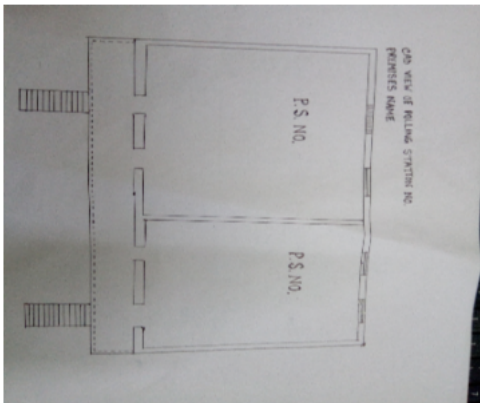

নির্বাচক নিবন্ধন আধিকারিকের স্বাক্ষর

Nazri Naksha

Google Map View

Polling Station Building Front View

Polling Station Front View

Cad View

Key MAP View

|   |                                |   |                          |  |                          |
|---|--------------------------------|---|--------------------------|--|--------------------------|
| 1<br>নাম : সেখ বসিরুদ্দিন<br>পিতার নাম: সেখ আব্দুল খালেক<br>বাড়ির নং : n0287<br>বয়স : 61 লিঙ্গ : পুরুষ      | AHY1539121<br>ফটো উপলব্ধ       | 2<br>নাম : মুর্শিদা বেগম<br>স্বামীর নাম: সেখ বসিরুদ্দিন<br>বাড়ির নং : n0288<br>বয়স : 53 লিঙ্গ : মহিলা         | AHY1539139<br>ফটো উপলব্ধ | 3<br>নাম : সেখ কামালউদ্দিন<br>পিতার নাম: সেখ জালালউদ্দিন<br>বাড়ির নং : n0298<br>বয়স : 46 লিঙ্গ : পুরুষ   | AHY1697507<br>ফটো উপলব্ধ |
| 4<br>নাম : এসমোতার বেগম<br>স্বামীর নাম: আসাদুল্লা নাইয়া<br>বাড়ির নং : n0300<br>বয়স : 43 লিঙ্গ : মহিলা      | AHY1697523<br>ফটো উপলব্ধ       | 5<br>নাম : তসলিমা বেগম<br>স্বামীর নাম: জালালউদ্দিন মোল্লা<br>বাড়ির নং : n0301<br>বয়স : 42 লিঙ্গ : মহিলা       | AHY1697606<br>ফটো উপলব্ধ | 6<br>নাম : সেখ আসিয়া বেগম<br>স্বামীর নাম: সেখ কামালউদ্দিন<br>বাড়ির নং : n0302<br>বয়স : 49 লিঙ্গ : মহিলা | AHY1697614<br>ফটো উপলব্ধ |
| 7<br>নাম : মুর্শিদা খাতুন<br>পিতার নাম: সেখ মোরসেদ আলি<br>বাড়ির নং : n0303<br>বয়স : 33 লিঙ্গ : মহিলা        | AHY1697846<br>ফটো উপলব্ধ       | 8<br>নাম : নারগিস বেগম<br>স্বামীর নাম: সেলিম সর্দার<br>বাড়ির নং : n0316<br>বয়স : 32 লিঙ্গ : মহিলা             | AHY1822584<br>ফটো উপলব্ধ | 9<br>নাম : জাহাঙ্গীর সাহা<br>পিতার নাম: করিম সাহা<br>বাড়ির নং : n0319<br>বয়স : 32 লিঙ্গ : পুরুষ          | AHY1822667<br>ফটো উপলব্ধ |
| 10<br>নাম : আনোয়ারা বেগম<br>স্বামীর নাম: সফিক মোল্লা<br>বাড়ির নং : n0333<br>বয়স : 59 লিঙ্গ : মহিলা         | AHY1822543<br>ফটো উপলব্ধ       | 11<br>নাম : মহঃ সফিক মোল্লা<br>পিতার নাম: মহঃ সফিক মোল্লা<br>বাড়ির নং : n0334<br>বয়স : 37 লিঙ্গ : পুরুষ       | AHY1822550<br>ফটো উপলব্ধ | 12<br>নাম : সেখ সোলিল<br>পিতার নাম: ওলি আজম<br>বাড়ির নং : n0337<br>বয়স : 45 লিঙ্গ : পুরুষ                | AHY1822592<br>ফটো উপলব্ধ |
| 13<br>নাম : সেখ সিরাজ উদ্দিন<br>পিতার নাম: আহমেদ আলি সেখ<br>বাড়ির নং : n0280<br>বয়স : 35 লিঙ্গ : পুরুষ      | AHY1539022<br>ফটো উপলব্ধ       | 14<br>নাম : মাসুদা বেগম সেখ<br>স্বামীর নাম: সেখ মেহমুদ<br>বাড়ির নং : এন0058<br>বয়স : 49 লিঙ্গ : মহিলা         | AHY1539048<br>ফটো উপলব্ধ | 15<br>নাম : কাশিরা বেগম<br>স্বামীর নাম: আব্দুল আলি মোল্লা<br>বাড়ির নং : n0283<br>বয়স : 53 লিঙ্গ : মহিলা  | AHY1539055<br>ফটো উপলব্ধ |
| 16<br>নাম : আফসানা বেগম<br>স্বামীর নাম: আকরাম আলি মীর<br>বাড়ির নং : n0295<br>বয়স : 47 লিঙ্গ : মহিলা         | AHY1697457<br>ফটো উপলব্ধ       | 17<br>নাম : সামিয়ারা বেগম<br>স্বামীর নাম: ফকিরউদ্দিন চৌধুরী<br>বাড়ির নং : n0260<br>বয়স : 55 লিঙ্গ : মহিলা    | AHY1324144<br>ফটো উপলব্ধ | 18<br>নাম : হামিদ দেওয়ান<br>পিতার নাম: হাকি দেওয়ান<br>বাড়ির নং : n0097<br>বয়স : 70 লিঙ্গ : পুরুষ       | AHY0016923<br>ফটো উপলব্ধ |
| 19<br>নাম : মাসুদা বেগম দেওয়ান<br>স্বামীর নাম: হামিদ দেওয়ান<br>বাড়ির নং : n0097<br>বয়স : 55 লিঙ্গ : মহিলা | AHY0016931<br>ফটো উপলব্ধ       | 20<br>নাম : মোরসেদুল আরাফিন দেওয়ান<br>পিতার নাম: হামিদ দেওয়ান<br>বাড়ির নং : n0097<br>বয়স : 33 লিঙ্গ : পুরুষ | AHY1538420<br>ফটো উপলব্ধ | 21<br>নাম : মোরসেলিম দেওয়ান<br>পিতার নাম: হামিদ দেওয়ান<br>বাড়ির নং : n0097<br>বয়স : 31 লিঙ্গ : পুরুষ   | AHY1697788<br>ফটো উপলব্ধ |
| 22<br>নাম : সেখ নুরজাহানবেগম<br>স্বামীর নাম: কাশেম আলি খাঁ<br>বাড়ির নং : n0099<br>বয়স : 54 লিঙ্গ : মহিলা    | WB/24/166/189558<br>ফটো উপলব্ধ | 23<br>নাম : নার্গিস খাতুন খাঁ<br>পিতার নাম: কাশেম আলি খাঁ<br>বাড়ির নং : n0099<br>বয়স : 41 লিঙ্গ : মহিলা       | AHY1185974<br>ফটো উপলব্ধ | 24<br>নাম : মীনা বেগম খাঁ<br>স্বামীর নাম: আবু খাঁ<br>বাড়ির নং : n0099<br>বয়স : 48 লিঙ্গ : মহিলা          | MLN1595271<br>ফটো উপলব্ধ |
| 25<br>নাম : নুররহিম খাঁ<br>পিতার নাম: কাশেম আলি খাঁ<br>বাড়ির নং : n0100<br>বয়স : 46 লিঙ্গ : পুরুষ           | AHY1324367<br>ফটো উপলব্ধ       | 26<br>নাম : হাকিম আলি গাজী<br>পিতার নাম: মামুদ আলি গাজী<br>বাড়ির নং : n0100<br>বয়স : 30 লিঙ্গ : পুরুষ         | AHY1697127<br>ফটো উপলব্ধ | 27<br>নাম : সেখ সাহাবুদ্দিন<br>পিতার নাম: সেখ নাসির<br>বাড়ির নং : n0101<br>বয়স : 58 লিঙ্গ : পুরুষ        | AHY2856458<br>ফটো উপলব্ধ |
| 28<br>নাম : সেখ রাজু<br>পিতার নাম: সেখ রবিয়াল<br>বাড়ির নং : n0102<br>বয়স : 30 লিঙ্গ : পুরুষ                | AHY1697598<br>ফটো উপলব্ধ       | 29<br>নাম : মেহের জান বেগম<br>স্বামীর নাম: সেখ মোনোয়ারা<br>বাড়ির নং : n0103<br>বয়স : 51 লিঙ্গ : মহিলা        | MLN3607330<br>ফটো উপলব্ধ | 30<br>নাম : মোল্লা মেহেরাজ<br>পিতার নাম: কাশেম<br>বাড়ির নং : n0081<br>বয়স : 57 লিঙ্গ : পুরুষ             | MLN0372771<br>ফটো উপলব্ধ |