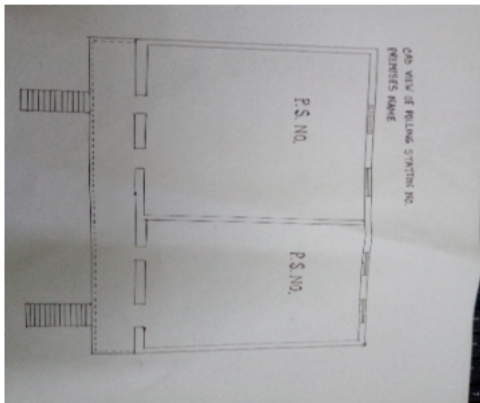

নির্বাচক নিবন্ধন আধিকারিকের স্বাক্ষর

Nazri Naksha

Google Map View

Polling Station Building Front View

Polling Station Front View

Cad View

Key MAP View

1	AHY2210326	ফটো উপলব্ধ	2	AHY2210417	ফটো উপলব্ধ	3	AHY2210276	ফটো উপলব্ধ
নাম : সাহেব মল্লিক পিতার নাম: রিয়াসুদ্দিন মল্লিক বাড়ির নং : - বয়স : 27 লিঙ্গ : পুরুষ			নাম : রাকেশ মালিক পিতার নাম: গৌতম মালিক বাড়ির নং : - বয়স : 25 লিঙ্গ : পুরুষ			নাম : নইমুদ্দিন সেখ পিতার নাম: নাজিমুদ্দিন সেখ বাড়ির নং : এন009 বয়স : 25 লিঙ্গ : পুরুষ		
4	AHY2701571	ফটো উপলব্ধ	5	AHY1554880	ফটো উপলব্ধ	6	MXF3112273	ফটো উপলব্ধ
নাম : রিমা মন্ডল স্বামীর নাম: অজহারউদ্দিন মন্ডল বাড়ির নং : এন0007 বয়স : 32 লিঙ্গ : মহিলা			নাম : ফিরোজা খাঁ স্বামীর নাম: আহম্মাদ খাঁ বাড়ির নং : n0252 বয়স : 55 লিঙ্গ : মহিলা			নাম : কুতুবউদ্দিন মন্ডল পিতার নাম: গোলাম রসুল বাড়ির নং : n0007 বয়স : 63 লিঙ্গ : পুরুষ		
7	AHY2210532	ফটো উপলব্ধ	8	AHY1200252	ফটো উপলব্ধ	9	AHY2210078	ফটো উপলব্ধ
নাম : সবানা ইয়াসমিন খাঁ স্বামীর নাম: রেজাউল খাঁ বাড়ির নং : - বয়স : 25 লিঙ্গ : মহিলা			নাম : রেজাউল খাঁ পিতার নাম: মহরম খাঁ বাড়ির নং : n0007 বয়স : 36 লিঙ্গ : পুরুষ			নাম : মহিমা খাঁ পিতার নাম: মহরম খাঁ বাড়ির নং : - বয়স : 30 লিঙ্গ : মহিলা		
10	MXF3112281	ফটো উপলব্ধ	11	AHY2334233	ফটো উপলব্ধ	12	AHY2722155	ফটো উপলব্ধ
নাম : জাকিরা মন্ডল স্বামীর নাম: কুতুবউদ্দিন বাড়ির নং : n0007 বয়স : 45 লিঙ্গ : মহিলা			নাম : সাহিদা খাঁ অন্যান্য: নুরউদ্দিন খাঁ বাড়ির নং : মালিক পাড়া বয়স : 40 লিঙ্গ : পুরুষ			নাম : রুবিয়া পারভন স্বামীর নাম: হসিবুল খাঁন বাড়ির নং : এন0006 বয়স : 25 লিঙ্গ : মহিলা		
13	AHY2334225	ফটো উপলব্ধ	14	AHY2469567	ফটো উপলব্ধ	15	AHY2136588	ফটো উপলব্ধ
নাম : নুরউদ্দিন খাঁ পিতার নাম: সামসুদ্দিন খাঁ বাড়ির নং : মালিক পারা বয়স : 56 লিঙ্গ : পুরুষ			নাম : আবিদা খান স্বামীর নাম: পিন্টু খান বাড়ির নং : N0006 বয়স : 32 লিঙ্গ : মহিলা			নাম : সোনা মনি খাঁ স্বামীর নাম: আমারক খাঁ বাড়ির নং : n0245 বয়স : 33 লিঙ্গ : মহিলা		
16	AHY2136604	ফটো উপলব্ধ	17	AHY1554864	ফটো উপলব্ধ	18	AHY2469435	ফটো উপলব্ধ
নাম : বিলকিস খাঁ পিতার নাম: আহম্মাদ খাঁ বাড়ির নং : n0247 বয়স : 29 লিঙ্গ : মহিলা			নাম : আহম্মাদ খাঁ পিতার নাম: নজিমুদ্দিন খাঁ বাড়ির নং : n0253 বয়স : 62 লিঙ্গ : পুরুষ			নাম : পারভিনা খাঁ পিতার নাম: মহরম খাঁ বাড়ির নং : N0007 বয়স : 24 লিঙ্গ : মহিলা		
19	ZPT1478684	ফটো উপলব্ধ	20	AHY1554096	ফটো উপলব্ধ	21	MXF1096676	ফটো উপলব্ধ
নাম : নূর হোসেন খাঁ পিতার নাম: সামসুদ্দিন খাঁ বাড়ির নং : N0000 বয়স : 41 লিঙ্গ : পুরুষ			নাম : আজহারউদ্দিন মণ্ডল পিতার নাম: কুতুবউদ্দিন মণ্ডল বাড়ির নং : n0007 বয়স : 32 লিঙ্গ : পুরুষ			নাম : আজগারি খাঁ স্বামীর নাম: মহরম খাঁ বাড়ির নং : n0007 বয়স : 61 লিঙ্গ : মহিলা		
22	AHY1554088	ফটো উপলব্ধ	23	AHY1554070	ফটো উপলব্ধ	24	AHY1201185	ফটো উপলব্ধ
নাম : হাসিবুল খাঁ পিতার নাম: সুজাউদ্দিন খাঁ বাড়ির নং : n0006 বয়স : 31 লিঙ্গ : পুরুষ			নাম : সফিকুল খাঁ পিতার নাম: সুজাউদ্দিন খাঁ বাড়ির নং : n0006 বয়স : 32 লিঙ্গ : পুরুষ			নাম : আমারক খাঁ পিতার নাম: সুজাউদ্দিন খাঁ বাড়ির নং : n0006 বয়স : 38 লিঙ্গ : পুরুষ		
25	AHY1201169	ফটো উপলব্ধ	26	MXF3112307	ফটো উপলব্ধ	27	MXF3112299	ফটো উপলব্ধ
নাম : পিন্টু খাঁ পিতার নাম: সুজাউদ্দিন খাঁ বাড়ির নং : n0006 বয়স : 39 লিঙ্গ : পুরুষ			নাম : জাহানারা বেগম খাঁ স্বামীর নাম: সুজাউদ্দিন খাঁ বাড়ির নং : n0006 বয়স : 47 লিঙ্গ : মহিলা			নাম : সুজাউদ্দিন খাঁ পিতার নাম: এবাদ আলি বাড়ির নং : n0006 বয়স : 52 লিঙ্গ : পুরুষ		
28	AHY2457133	ফটো উপলব্ধ	29	AHY2580074	ফটো উপলব্ধ	30	AHY2002673	ফটো উপলব্ধ
নাম : হালিমা খান স্বামীর নাম: নূর হোসেন খান বাড়ির নং : N0000 বয়স : 33 লিঙ্গ : মহিলা			নাম : বৈশাখী ঘাটি স্বামীর নাম: দেবনাথ ঘাটি বাড়ির নং : এন0184 বয়স : 23 লিঙ্গ : মহিলা			নাম : দেবনাথ ঘাটি পিতার নাম: সুজয় ঘাটি বাড়ির নং : n0184 বয়স : 27 লিঙ্গ : পুরুষ		