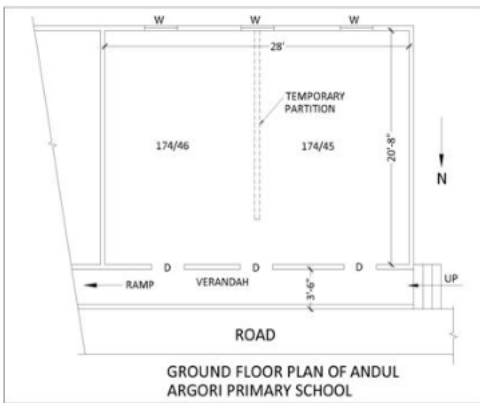

নির্বাচক নিবন্ধন আধিকারিকের স্বাক্ষর

Nazri Naksha

Google Map View

Polling Station Building Front View

Polling Station Front View

Cad View

Key MAP View

1 নাম : আমিনুদ্দিন মল্লিক পিতার নাম: আলমগীর মল্লিক বাড়ির নং : 8৬ বয়স : 50 লিঙ্গ : পুরুষ	AHY2706208 ফটো উপলব্ধ	2 নাম : আবিদা মল্লিক স্বামীর নাম: আলমগীর মল্লিক বাড়ির নং : 8৬ বয়স : 68 লিঙ্গ : মহিলা	AHY2706216 ফটো উপলব্ধ	3 নাম : আরাফত মিল্দে পিতার নাম: ইয়াসিনাবী মিল্দে বাড়ির নং : n0015 বয়স : 36 লিঙ্গ : পুরুষ	HXF3210234 ফটো উপলব্ধ
4 নাম : আজমিরি খাতুন সেখ পিতার নাম: মুই ইসরাফিল সেখ বাড়ির নং : n0104 বয়স : 35 লিঙ্গ : মহিলা	AHY1205491 ফটো উপলব্ধ	5 নাম : আহরীন পর্বিন স্বামীর নাম: লতিফর রহমান সেখ বাড়ির নং : n0104 বয়স : 46 লিঙ্গ : মহিলা	AHY1717784 ফটো উপলব্ধ	6 নাম : নূরজাহান বেগম স্বামীর নাম: মহুইসরাফিল বাড়ির নং : n0104 বয়স : 70 লিঙ্গ : মহিলা	HXF1648302 ফটো উপলব্ধ
7 নাম : কাশ্মীরা বেগম স্বামীর নাম: ইসমাইল আমিন মিল্দে বাড়ির নং : n0137 বয়স : 37 লিঙ্গ : মহিলা	AHY1136258 ফটো উপলব্ধ	8 নাম : মোহাম্মদ সেখ মুতুজা পিতার নাম: মোহাম্মদ বেখ সুজতান বাড়ির নং : 1 বয়স : 26 লিঙ্গ : পুরুষ	AHY2153898 ফটো উপলব্ধ	9 নাম : গোনী মিল্দে পিতার নাম: দাহিয়ান মিল্দে বাড়ির নং : 1 বয়স : 27 লিঙ্গ : পুরুষ	AHY2153914 ফটো উপলব্ধ
10 নাম : মোনজুর আহমেদ সেখ পিতার নাম: নূর হোসেন সেখ বাড়ির নং : 1 বয়স : 26 লিঙ্গ : পুরুষ	AHY2153955 ফটো উপলব্ধ	11 নাম : নূর মহম্মদ মিল্দে পিতার নাম: আব্দুল আহমেদ মিল্দে বাড়ির নং : 1 বয়স : 31 লিঙ্গ : পুরুষ	AHY2154508 ফটো উপলব্ধ	12 নাম : গোলপসা মল্লিক স্বামীর নাম: ইসমাইল মল্লিক বাড়ির নং : 1 বয়স : 31 লিঙ্গ : মহিলা	AHY2154714 ফটো উপলব্ধ
13 নাম : ফুলসুরা বেগম স্বামীর নাম: শাহিদ মিল্দে বাড়ির নং : 1 বয়স : 42 লিঙ্গ : মহিলা	AHY2154730 ফটো উপলব্ধ	14 নাম : সাহিদ হালদার পিতার নাম: সারাহাত হোসেন হালদার বাড়ির নং : 1 বয়স : 29 লিঙ্গ : পুরুষ	AHY2166049 ফটো উপলব্ধ	15 নাম : সাহিদ লস্কর মায়ের নাম: দিজিয়া বেগম লস্কর বাড়ির নং : 1 বয়স : 25 লিঙ্গ : পুরুষ	AHY2166155 ফটো উপলব্ধ
16 নাম : জাহিরা বেগম মিল্দে স্বামীর নাম: আজিজ মিল্দে বাড়ির নং : 1 বয়স : 32 লিঙ্গ : মহিলা	AHY2166197 ফটো উপলব্ধ	17 নাম : আসমিনা মিল্দে স্বামীর নাম: নূসিব মিল্দে বাড়ির নং : 1 বয়স : 27 লিঙ্গ : মহিলা	AHY2166171 ফটো উপলব্ধ	18 নাম : নাজিরা মিল্দে স্বামীর নাম: আসিফ ইকবাল মিল্দে বাড়ির নং : 1 বয়স : 29 লিঙ্গ : মহিলা	AHY2166239 ফটো উপলব্ধ
19 নাম : মাফুজা মিল্দে স্বামীর নাম: আজিম তিয়াজ মিল্দে বাড়ির নং : 1 বয়স : 31 লিঙ্গ : মহিলা	AHY2166304 ফটো উপলব্ধ	20 নাম : নূরশা মিল্দে স্বামীর নাম: মিরাজ মিল্দে বাড়ির নং : 36 বয়স : 28 লিঙ্গ : মহিলা	AHY2166379 ফটো উপলব্ধ	21 নাম : হাদিশা মিল্দে স্বামীর নাম: আলমগীর মিল্দে বাড়ির নং : 1 বয়স : 31 লিঙ্গ : মহিলা	AHY2166395 ফটো উপলব্ধ
22 নাম : সাকিলা মল্লিক স্বামীর নাম: সামিম আকতার মল্লিক বাড়ির নং : 1 বয়স : 31 লিঙ্গ : মহিলা	AHY2166478 ফটো উপলব্ধ	23 নাম : রুকসানা মিল্দে স্বামীর নাম: তারিফ মিল্দে বাড়ির নং : 1 বয়স : 30 লিঙ্গ : মহিলা	AHY2166494 ফটো উপলব্ধ	24 নাম : রেহানা মল্লিক স্বামীর নাম: আসিফ ইকবাল মল্লিক বাড়ির নং : 3 বয়স : 27 লিঙ্গ : মহিলা	AHY2166544 ফটো উপলব্ধ
25 নাম : বিদিশা ইয়াসমিন স্বামীর নাম: ইয়াজাজ রহমান মল্লিক বাড়ির নং : 1 বয়স : 34 লিঙ্গ : মহিলা	AHY2166593 ফটো উপলব্ধ	26 নাম : নাফিসা ইয়াসমিন মিল্দে পিতার নাম: ইলিয়াস মিল্দে বাড়ির নং : 1 বয়স : 28 লিঙ্গ : মহিলা	AHY2166569 ফটো উপলব্ধ	27 নাম : সাবানা মিল্দে স্বামীর নাম: আলাউদ্দিন মিল্দে বাড়ির নং : 1 বয়স : 29 লিঙ্গ : মহিলা	AHY2166619 ফটো উপলব্ধ
28 নাম : তারিক কুরেশী পিতার নাম: সত্তার কুরেশী বাড়ির নং : n0038 বয়স : 37 লিঙ্গ : পুরুষ	HXF3210150 ফটো উপলব্ধ	29 নাম : আকতারি বেলাইশী স্বামীর নাম: সত্তার কুরেশী বাড়ির নং : n0038 বয়স : 68 লিঙ্গ : মহিলা	AHY2235265 ফটো উপলব্ধ	30 নাম : সারিকা মিল্দে স্বামীর নাম: নাজির মিল্দে বাড়ির নং : 1 বয়স : 42 লিঙ্গ : মহিলা	AHY2166353 ফটো উপলব্ধ