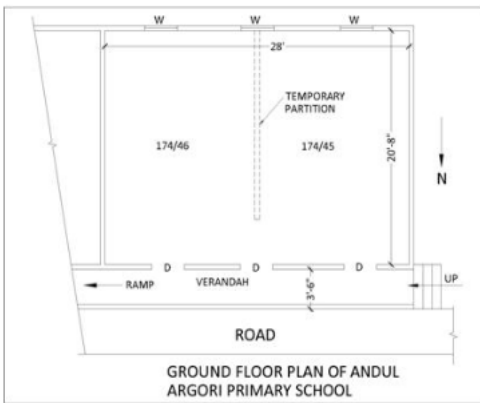

নির্বাচক নিবন্ধন আধিকারিকের স্বাক্ষর

Nazri Naksha

Google Map View

Polling Station Building Front View

Polling Station Front View

Cad View

Key MAP View

1 নাম : তাহেরা বেগম মোল্লা স্বামীর নাম: আব্দুল ওদুদ মোল্লা বাড়ির নং : n0067 বয়স : 46 লিঙ্গ : মহিলা	HXF2983443 ফটো উপলব্ধ	2 নাম : রেজমান সেখ পিতার নাম: রমজান সেখ বাড়ির নং : n0033 বয়স : 48 লিঙ্গ : পুরুষ	HXF2064210 ফটো উপলব্ধ	3 নাম : ফজিলা বেগম স্বামীর নাম: মোস্তাকিন হালদার বাড়ির নং : n0169 বয়স : 39 লিঙ্গ : মহিলা	AHY1717834 ফটো উপলব্ধ
4 নাম : আসপিয়া বেগম স্বামীর নাম: আজিজুল ইসলাম মোল্লা বাড়ির নং : n0002 বয়স : 46 লিঙ্গ : মহিলা	HXF3132651 ফটো উপলব্ধ	5 নাম : আয়েসা বিবি স্বামীর নাম: সেখ হাবিব বাড়ির নং : n0183 বয়স : 36 লিঙ্গ : মহিলা	AHY1833128 ফটো উপলব্ধ	6 নাম : রেশমা বেগম স্বামীর নাম: শাজাহান সা বাড়ির নং : n0178 বয়স : 42 লিঙ্গ : মহিলা	AHY1718113 ফটো উপলব্ধ
7 নাম : মহঃ আবজার হালদার পিতার নাম: মহঃ আবজার হালদার বাড়ির নং : n0173 বয়স : 30 লিঙ্গ : পুরুষ	AHY1718048 ফটো উপলব্ধ	8 নাম : মেহনাজ মহিউদ্দিন সেখ স্বামীর নাম: মহঃ আবজার হালদার বাড়ির নং : এন0025 বয়স : 22 লিঙ্গ : মহিলা	AHY2841187 ফটো উপলব্ধ	9 নাম : সাহিদা বেগম স্বামীর নাম: হাবিব হালদার বাড়ির নং : n0170 বয়স : 41 লিঙ্গ : মহিলা	AHY1718006 ফটো উপলব্ধ
10 নাম : আনোয়ার মল্লিক পিতার নাম: মোহিনউদ্দিন মল্লিক বাড়ির নং : 1 বয়স : 58 লিঙ্গ : পুরুষ	AHY2144103 ফটো উপলব্ধ	11 নাম : আসুরা বেগম স্বামীর নাম: অনোয়ার মল্লিক বাড়ির নং : 1 বয়স : 38 লিঙ্গ : মহিলা	AHY2144111 ফটো উপলব্ধ	12 নাম : সাবানা হালদার স্বামীর নাম: হাবিব হালদার বাড়ির নং : 1 বয়স : 27 লিঙ্গ : মহিলা	AHY2144129 ফটো উপলব্ধ
13 নাম : রোহিত রওসান হালদার পিতার নাম: ইব্রাহিম হালদার বাড়ির নং : 1 বয়স : 27 লিঙ্গ : পুরুষ	AHY2144442 ফটো উপলব্ধ	14 নাম : মোসঃ মোকসিনা খাতুন পিতার নাম: মহঃ হোসেন হালদার বাড়ির নং : 1 বয়স : 25 লিঙ্গ : মহিলা	AHY2144491 ফটো উপলব্ধ	15 নাম : গাঙ্গী দাস পিতার নাম: সমর দাস বাড়ির নং : 1 বয়স : 25 লিঙ্গ : মহিলা	AHY2148302 ফটো উপলব্ধ
16 নাম : রিফাজ হালদার পিতার নাম: সাবিরুদ্দিন হালদার বাড়ির নং : 1 বয়স : 25 লিঙ্গ : পুরুষ	AHY2148344 ফটো উপলব্ধ	17 নাম : কাশ্মীরা হালদার স্বামীর নাম: মহঃ জানে আলোম হালদার বাড়ির নং : 1 বয়স : 27 লিঙ্গ : মহিলা	AHY2148351 ফটো উপলব্ধ	18 নাম : সলমা হালদার স্বামীর নাম: ইমরান আলি হালদার বাড়ির নং : 1 বয়স : 32 লিঙ্গ : মহিলা	AHY2173912 ফটো উপলব্ধ
19 নাম : হাসিবুল হক হালদার মায়ের নাম: হোসনোয়ারা বেগম হালদার বাড়ির নং : n0221 বয়স : 27 লিঙ্গ : পুরুষ	AHY2106011 ফটো উপলব্ধ	20 নাম : আরিফ আলি সর্দার পিতার নাম: রহমত আলি সর্দার বাড়ির নং : 1 বয়স : 26 লিঙ্গ : পুরুষ	AHY2144087 ফটো উপলব্ধ	21 নাম : মোল্লা আব্দুল ওদুদ পিতার নাম: মহম্মদ সিরাজ মোল্লা বাড়ির নং : n0068 বয়স : 56 লিঙ্গ : পুরুষ	HXF1646041 ফটো উপলব্ধ
22 নাম : মোমিনা বেগম স্বামীর নাম: আমিরুল সা বাড়ির নং : n0223 বয়স : 28 লিঙ্গ : মহিলা	AHY2106037 ফটো উপলব্ধ	23 নাম : শাহিদা বেগম স্বামীর নাম: সাবিরুদ্দিন হালদার বাড়ির নং : n0196 বয়স : 39 লিঙ্গ : মহিলা	AHY1339209 ফটো উপলব্ধ	24 নাম : সামিনা বেগম পিতার নাম: সিরাজুল মল্লিক বাড়ির নং : n0213 বয়স : 31 লিঙ্গ : মহিলা	AHY2055846 ফটো উপলব্ধ
25 নাম : আয়েশা খাতুন বেগম স্বামীর নাম: সেখ রেজমান বাড়ির নং : না বয়স : 35 লিঙ্গ : মহিলা	AHY2388056 ফটো উপলব্ধ	26 নাম : সাবিরুদ্দিন হালদার পিতার নাম: মিলিক আলি বাড়ির নং : n0033 বয়স : 55 লিঙ্গ : পুরুষ	AHY2425411 ফটো উপলব্ধ	27 নাম : সাহিবান মল্লিক স্বামীর নাম: বসির মল্লিক বাড়ির নং : 1 বয়স : 30 লিঙ্গ : মহিলা	AHY2148336 ফটো উপলব্ধ
28 নাম : তোসলিমা হালদার স্বামীর নাম: সাবিরুদ্দিন হালদার হালদার বাড়ির নং : n0033 বয়স : 51 লিঙ্গ : মহিলা	HXF1481530 ফটো উপলব্ধ	29 নাম : কমলেশ মিশ্র পিতার নাম: সঞ্জয় মিশ্র বাড়ির নং : এন0117 বয়স : 23 লিঙ্গ : পুরুষ	AHY2571065 ফটো উপলব্ধ	30 নাম : অর্ক ভট্টাচার্য্য পিতার নাম: সঞ্জয় কুমার ভট্টাচার্য্য বাড়ির নং : নং001 বয়স : 21 লিঙ্গ : পুরুষ	AHY2741544 ফটো উপলব্ধ