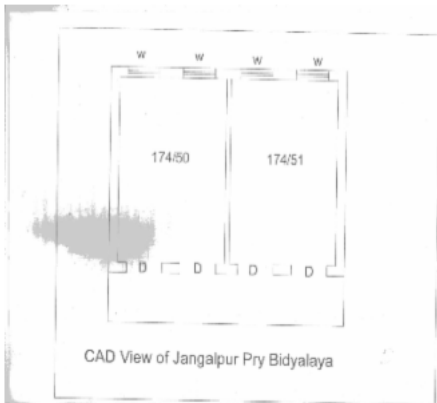

নির্বাচক নিবন্ধন আধিকারিকের স্বাক্ষর

Nazri Naksha

Google Map View

Polling Station Building Front View

Polling Station Front View

Cad View

Key MAP View

1 নাম : মহিমা বেগম স্বামীর নাম: আবতালেক লস্কর বাড়ির নং : n0196 বয়স : 33 লিঙ্গ : মহিলা	AHY1907633 ফটো উপলব্ধ	2 নাম : মঞ্জুরা বেগম স্বামীর নাম: আমের আলি বাড়ির নং : n0101 বয়স : 53 লিঙ্গ : মহিলা	HXF2481638 ফটো উপলব্ধ	3 নাম : গোলেআজান স্বামীর নাম: আসাদুল রহমান মল্লিক বাড়ির নং : n0207 বয়স : 31 লিঙ্গ : মহিলা	AHY2005197 ফটো উপলব্ধ
4 নাম : মুসলিমা বিবি স্বামীর নাম: আসাদুল লস্কর বাড়ির নং : n0218 বয়স : 32 লিঙ্গ : মহিলা	AHY2005262 ফটো উপলব্ধ	5 নাম : সাইজুল ইসলাম পিতার নাম: সেখ ইয়াকুব আলি বাড়ির নং : 1 বয়স : 37 লিঙ্গ : পুরুষ	AHY2171460 ফটো উপলব্ধ	6 নাম : সারুপ আলী গাজী পিতার নাম: সেকেন্দার আলী গাজী বাড়ির নং : 1 বয়স : 33 লিঙ্গ : পুরুষ	AHY2179372 ফটো উপলব্ধ
7 নাম : আমিনা বিবি স্বামীর নাম: সেকেন্দার আলী গাজী বাড়ির নং : 1 বয়স : 59 লিঙ্গ : মহিলা	AHY2179414 ফটো উপলব্ধ	8 নাম : সৈদুল আলী গাজী পিতার নাম: সেকেন্দার আলী গাজী বাড়ির নং : 1 বয়স : 36 লিঙ্গ : পুরুষ	AHY2179448 ফটো উপলব্ধ	9 নাম : খুর্শিদা খাতুন পিতার নাম: হানিফ লস্কর বাড়ির নং : n0226 বয়স : 31 লিঙ্গ : মহিলা	AHY2005361 ফটো উপলব্ধ
10 নাম : আকলিমা মন্ডল পিতার নাম: আসরাফ আলি মন্ডল বাড়ির নং : n0058 বয়স : 42 লিঙ্গ : মহিলা	AHY2850691 ফটো উপলব্ধ	11 নাম : সবরাতোন মন্ডল পিতার নাম: আসরাফ আলি মন্ডল বাড়ির নং : n0058 বয়স : 33 লিঙ্গ : মহিলা	AHY1445311 ফটো উপলব্ধ	12 নাম : রাইমা মণ্ডল পিতার নাম: আসরাফ আলি মণ্ডল বাড়ির নং : n0058 বয়স : 42 লিঙ্গ : মহিলা	HXF2481026 ফটো উপলব্ধ
13 নাম : তৌফিক আলী লস্কর পিতার নাম: রফিক আলি লস্কর বাড়ির নং : n0092 বয়স : 32 লিঙ্গ : পুরুষ	AHY1722289 ফটো উপলব্ধ	14 নাম : আমিনা বেগম স্বামীর নাম: আওলাদ আলি মল্লিক বাড়ির নং : n0093 বয়স : 48 লিঙ্গ : মহিলা	HXF2986826 ফটো উপলব্ধ	15 নাম : সানোয়ার আলি খাঁন পিতার নাম: নেইরেত আলি খাঁন বাড়ির নং : n0094 বয়স : 70 লিঙ্গ : পুরুষ	HXF1485960 ফটো উপলব্ধ
16 নাম : ফরিদা বেগম স্বামীর নাম: সানোয়ার আলি খাঁন বাড়ির নং : n0094 বয়স : 60 লিঙ্গ : মহিলা	HXF1485937 ফটো উপলব্ধ	17 নাম : ফরিদুল ইসলাম খাঁন পিতার নাম: সানোয়ার আলি বাড়ির নং : n0094 বয়স : 44 লিঙ্গ : পুরুষ	HXF2480838 ফটো উপলব্ধ	18 নাম : রাজু খাঁন পিতার নাম: সানোয়ার আলি খাঁন বাড়ির নং : n0094 বয়স : 42 লিঙ্গ : পুরুষ	HXF2076396 ফটো উপলব্ধ
19 নাম : মোমতাজ খাঁন স্বামীর নাম: ফরিদুল ইসলাম বাড়ির নং : n0094 বয়স : 40 লিঙ্গ : মহিলা	AHY1208859 ফটো উপলব্ধ	20 নাম : সাইদুল ইসলাম খাঁ পিতার নাম: সানোয়ার আলি বাড়ির নং : n0094 বয়স : 39 লিঙ্গ : পুরুষ	AHY1208651 ফটো উপলব্ধ	21 নাম : ইমরান খাঁ পিতার নাম: সানোয়ার আলি খাঁ বাড়ির নং : n0094 বয়স : 34 লিঙ্গ : পুরুষ	AHY1208636 ফটো উপলব্ধ
22 নাম : ফিরোজ খান পিতার নাম: সানোয়ার আলি বাড়ির নং : n0094 বয়স : 31 লিঙ্গ : পুরুষ	AHY1559483 ফটো উপলব্ধ	23 নাম : মহম্মদ আলি পিতার নাম: মহম্মদ আনিস বাড়ির নং : n0164 বয়স : 42 লিঙ্গ : পুরুষ	AHY1721752 ফটো উপলব্ধ	24 নাম : সারমিনা বেগম সেখ স্বামীর নাম: হালিম সেখ বাড়ির নং : n0172 বয়স : 33 লিঙ্গ : মহিলা	AHY1722479 ফটো উপলব্ধ
25 নাম : সেখ আবুহোসেন পিতার নাম: সেখ সামসুদ্দিন বাড়ির নং : n0177 বয়স : 58 লিঙ্গ : পুরুষ	WB/24/169/156776 ফটো উপলব্ধ	26 নাম : আসুরা খাতুন পিতার নাম: ওসমান সেখ বাড়ির নং : n0179 বয়স : 48 লিঙ্গ : মহিলা	HXF2480531 ফটো উপলব্ধ	27 নাম : সাইফুদ্দিন সেখ পিতার নাম: ওসমান সেখ বাড়ির নং : n0182 বয়স : 47 লিঙ্গ : পুরুষ	HXF1486497 ফটো উপলব্ধ
28 নাম : রাবেয়া খাতুন মায়ের নাম: আঙ্গুরা সেখ বাড়ির নং : n0183 বয়স : 41 লিঙ্গ : মহিলা	AHY1207745 ফটো উপলব্ধ	29 নাম : রমজান আলি লস্কর পিতার নাম: আনসার আলি লস্কর বাড়ির নং : n0073 বয়স : 39 লিঙ্গ : পুরুষ	AHY1209022 ফটো উপলব্ধ	30 নাম : খুরশিদা লস্কর স্বামীর নাম: নাজির হোসেন লস্কর বাড়ির নং : N0073 বয়স : 33 লিঙ্গ : মহিলা	AHY1833839 ফটো উপলব্ধ