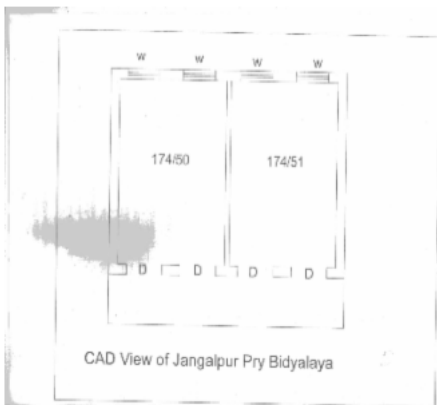

নির্বাচক নিবন্ধন আধিকারিকের স্বাক্ষর

Nazri Naksha

Google Map View

Polling Station Building Front View

Polling Station Front View

Cad View

Key MAP View

1 নাম : রুপা সাঁতরা পিতার নাম: রুটিকাংতা সান্না বাড়ির নং : 0052 বয়স : 43 লিঙ্গ : মহিলা	AHY1560341 ফটো উপলব্ধ	2 নাম : টুম্পা সাঁতরা স্বামীর নাম: মাধব সাঁতরা বাড়ির নং : n0052 বয়স : 39 লিঙ্গ : মহিলা	HXF3134459 ফটো উপলব্ধ	3 নাম : মাধব সাঁতরা পিতার নাম: রাণু সাঁতরা বাড়ির নং : n0052 বয়স : 42 লিঙ্গ : পুরুষ	HXF3212347 ফটো উপলব্ধ
4 নাম : রীনা সাঁতরা স্বামীর নাম: তারক সাঁতরা বাড়ির নং : n0052 বয়স : 43 লিঙ্গ : মহিলা	HXF2479020 ফটো উপলব্ধ	5 নাম : তারক সাঁতরা পিতার নাম: রাণু সাঁতরা বাড়ির নং : n0052 বয়স : 46 লিঙ্গ : পুরুষ	HXF3212362 ফটো উপলব্ধ	6 নাম : সঞ্জীব সাঁতরা পিতার নাম: সুশান্ত সাঁতরা বাড়ির নং : n0052 বয়স : 30 লিঙ্গ : পুরুষ	AHY1833920 ফটো উপলব্ধ
7 নাম : মীরা সাঁতরা স্বামীর নাম: সুশান্ত সাঁতরা বাড়ির নং : n0052 বয়স : 50 লিঙ্গ : মহিলা	WB/24/169/153382 ফটো উপলব্ধ	8 নাম : সুজাতা সাঁতরা স্বামীর নাম: শঙ্কর সাঁতরা বাড়ির নং : 0052 বয়স : 38 লিঙ্গ : মহিলা	AHY1560044 ফটো উপলব্ধ	9 নাম : শঙ্কর সাঁতরা পিতার নাম: রাসু সাঁতরা বাড়ির নং : n0052 বয়স : 48 লিঙ্গ : পুরুষ	AHY1341395 ফটো উপলব্ধ
10 নাম : রুটিকাংতা সান্না পিতার নাম: রাসু সাঁতরা বাড়ির নং : n0052 বয়স : 49 লিঙ্গ : পুরুষ	AHY2238616 ফটো উপলব্ধ	11 নাম : মোমিতা সাঁতরা পিতার নাম: সনাতন সাঁতরা বাড়ির নং : 1 বয়স : 25 লিঙ্গ : মহিলা	AHY2166908 ফটো উপলব্ধ	12 নাম : সুগত সাহু পিতার নাম: শম্ভু নাথ সাহু বাড়ির নং : 1 বয়স : 25 লিঙ্গ : পুরুষ	AHY2137396 ফটো উপলব্ধ
13 নাম : সুস্মিতা বসু পিতার নাম: তপন কুমার বসু বাড়ির নং : 1 বয়স : 27 লিঙ্গ : মহিলা	AHY2155240 ফটো উপলব্ধ	14 নাম : শ্যামলী ভঞ্জ স্বামীর নাম: রাহুল ভঞ্জ বাড়ির নং : 1 বয়স : 25 লিঙ্গ : মহিলা	AHY2158368 ফটো উপলব্ধ	15 নাম : সন্দীপা বাগ স্বামীর নাম: সন্দীপ বাগ বাড়ির নং : 1 বয়স : 26 লিঙ্গ : মহিলা	AHY2179760 ফটো উপলব্ধ
16 নাম : রিয়া ঘোষ পিতার নাম: রাজা ঘোষ বাড়ির নং : 1 বয়স : 26 লিঙ্গ : মহিলা	AHY2179786 ফটো উপলব্ধ	17 নাম : সৌমেন মন্ডল পিতার নাম: শক্তি মন্ডল বাড়ির নং : 1 বয়স : 25 লিঙ্গ : পুরুষ	AHY2179810 ফটো উপলব্ধ	18 নাম : সুভ সাধুখাঁ মায়ের নাম: গঙ্গা সাধুখাঁ বাড়ির নং : 1 বয়স : 25 লিঙ্গ : পুরুষ	AHY2179836 ফটো উপলব্ধ
19 নাম : মনিকা বাগলা পিতার নাম: নিমাই বাগলা বাড়ির নং : 1 বয়স : 25 লিঙ্গ : মহিলা	AHY2179844 ফটো উপলব্ধ	20 নাম : গঙ্গা রানি মজুমদার স্বামীর নাম: সত্যজীত মজুমদার বাড়ির নং : 1 বয়স : 48 লিঙ্গ : মহিলা	AHY2179877 ফটো উপলব্ধ	21 নাম : টুকাই মজুমদার স্বামীর নাম: অভিজিৎ মজুমদার বাড়ির নং : 1 বয়স : 38 লিঙ্গ : মহিলা	AHY2179885 ফটো উপলব্ধ
22 নাম : মানু রায় স্বামীর নাম: রাজু রায় বাড়ির নং : 1 বয়স : 44 লিঙ্গ : মহিলা	AHY2179927 ফটো উপলব্ধ	23 নাম : বাসন্তী দাস মন্ডল স্বামীর নাম: বাপ্পা দাস বাড়ির নং : 1 বয়স : 39 লিঙ্গ : মহিলা	AHY2179935 ফটো উপলব্ধ	24 নাম : সুস্মিতা রায় চৌধুরী স্বামীর নাম: শশুত রায় চৌধুরী বাড়ির নং : n0256 বয়স : 32 লিঙ্গ : মহিলা	AHY2056323 ফটো উপলব্ধ
25 নাম : জয়দেব প্রসাদ পিতার নাম: লক্ষীনারায়ন প্রসাদ বাড়ির নং : n0193 বয়স : 46 লিঙ্গ : পুরুষ	AHY1560317 ফটো উপলব্ধ	26 নাম : টিনা সাঁতরা স্বামীর নাম: সঞ্জীব সাঁতরা বাড়ির নং : N0052 বয়স : 28 লিঙ্গ : মহিলা	AHY2480606 ফটো উপলব্ধ	27 নাম : কুনাল সাঁতরা পিতার নাম: রতি কান্ত সাঁতরা বাড়ির নং : N0052 বয়স : 25 লিঙ্গ : পুরুষ	AHY2490282 ফটো উপলব্ধ
28 নাম : নন্দীতা সাধুখাঁ স্বামীর নাম: শুভ সাধুখাঁ বাড়ির নং : 1 বয়স : 23 লিঙ্গ : মহিলা	AHY2555985 ফটো উপলব্ধ	29 নাম : শ্রীকান্ত সাঁতরা পিতার নাম: রাসু সাঁতরা বাড়ির নং : n0052 বয়স : 57 লিঙ্গ : পুরুষ	AHY2238665 ফটো উপলব্ধ	30 নাম : সুশান্ত সাঁতরা পিতার নাম: রাণু সাঁতরা বাড়ির নং : n0052 বয়স : 59 লিঙ্গ : পুরুষ	AHY2238780 ফটো উপলব্ধ