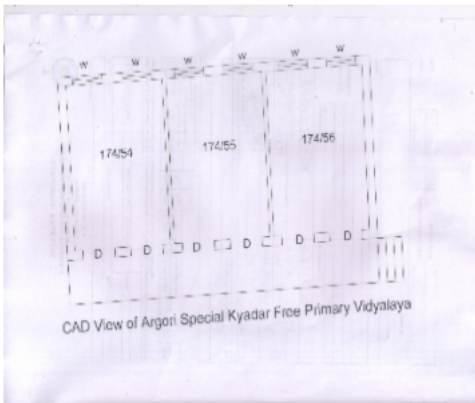

নির্বাচক নিবন্ধন আধিকারিকের স্বাক্ষর

Nazri Naksha

Google Map View

Polling Station Building Front View

Polling Station Front View

Cad View

Key MAP View

1 নাম : জয়া কুমারী স্বামীর নাম: রঞ্জিত কুমার গুপ্তা বাড়ির নং : n0226 বয়স : 28 লিঙ্গ : মহিলা	AHY2121291 ফটো উপলব্ধ	2 নাম : মনিসা খাতুন বেগম স্বামীর নাম: ইয়াসিন সেখ বাড়ির নং : n0223 বয়স : 30 লিঙ্গ : মহিলা	AHY2121267 ফটো উপলব্ধ	3 নাম : রবি কুমার পিতার নাম: রাজ কিশোর প্রসাদ গুপ্তা বাড়ির নং : n0221 বয়স : 27 লিঙ্গ : পুরুষ	AHY2121242 ফটো উপলব্ধ
4 নাম : নাজিমা বেগম স্বামীর নাম: সিরাজুল সেখ বাড়ির নং : n0217 বয়স : 31 লিঙ্গ : মহিলা	AHY2121200 ফটো উপলব্ধ	5 নাম : হালিমা সেখ স্বামীর নাম: মোস্তাফা সেখ বাড়ির নং : n0198 বয়স : 36 লিঙ্গ : মহিলা	HXF3259900 ফটো উপলব্ধ	6 নাম : সামিনা সেখ স্বামীর নাম: সুজায়েত সেখ বাড়ির নং : n0193 বয়স : 38 লিঙ্গ : মহিলা	AHY1724293 ফটো উপলব্ধ
7 নাম : রঞ্জিত কুমার গুপ্তা পিতার নাম: সুরেন্দ্র প্রসাদ গুপ্তা বাড়ির নং : n0175 বয়স : 34 লিঙ্গ : পুরুষ	AHY1724095 ফটো উপলব্ধ	8 নাম : হরদীপ সিং বরার মায়ের নাম: জসপাল কাউর বাড়ির নং : n0131 বয়স : 35 লিঙ্গ : পুরুষ	AHY1211184 ফটো উপলব্ধ	9 নাম : জসপাল কাউর স্বামীর নাম: জারনেল সিং বাড়ির নং : n0131 বয়স : 55 লিঙ্গ : মহিলা	HXF2475341 ফটো উপলব্ধ
10 নাম : সেখ আশিক পিতার নাম: সেখ আতিয়ার রহমান বাড়ির নং : n0011 বয়স : 34 লিঙ্গ : মহিলা	AHY1724210 ফটো উপলব্ধ	11 নাম : সানিয়ার সেখ পিতার নাম: মহম্মদ সেখ বাড়ির নং : n0011 বয়স : 46 লিঙ্গ : পুরুষ	HXF1481522 ফটো উপলব্ধ	12 নাম : জিন্নাতুন সেখ স্বামীর নাম: বুলবুল সেখ বাড়ির নং : n0011 বয়স : 42 লিঙ্গ : মহিলা	AHY1724392 ফটো উপলব্ধ
13 নাম : বুলবুল সেখ পিতার নাম: মহম্মদ সেখ বাড়ির নং : n0011 বয়স : 49 লিঙ্গ : পুরুষ	WB/24/169/144297 ফটো উপলব্ধ	14 নাম : ইজাজ সেখ পিতার নাম: সেখ আনিস বাড়ির নং : 1 বয়স : 26 লিঙ্গ : পুরুষ	AHY2155307 ফটো উপলব্ধ	15 নাম : সাকিলা বেগম স্বামীর নাম: মোস্তাকিম সেখ বাড়ির নং : 8 বয়স : 27 লিঙ্গ : মহিলা	AHY2180156 ফটো উপলব্ধ
16 নাম : হাসিবুল সেখ মায়ের নাম: সেখ ফিরোজা বাড়ির নং : 124 বয়স : 27 লিঙ্গ : পুরুষ	AHY2180198 ফটো উপলব্ধ	17 নাম : সুরঞ্জনা চক্রবর্তী স্বামীর নাম: বিশ্বদীপ চক্রবর্তী বাড়ির নং : 205 বয়স : 31 লিঙ্গ : মহিলা	AHY2180214 ফটো উপলব্ধ	18 নাম : পম্পা মালিক স্বামীর নাম: তাপস মালিক বাড়ির নং : 110 বয়স : 28 লিঙ্গ : মহিলা	AHY2180255 ফটো উপলব্ধ
19 নাম : নরেশ যাদব পিতার নাম: শঙ্কর যাদব বাড়ির নং : 1 বয়স : 42 লিঙ্গ : পুরুষ	AHY2180271 ফটো উপলব্ধ	20 নাম : উৎপল মাইতি পিতার নাম: নারায়ণ প্রসাদ মাইতি বাড়ির নং : 1 বয়স : 39 লিঙ্গ : পুরুষ	AHY2180339 ফটো উপলব্ধ	21 নাম : তন্ময় মাইতি পিতার নাম: নারায়ণ প্রসাদ মাইতি বাড়ির নং : 1 বয়স : 26 লিঙ্গ : পুরুষ	AHY2180313 ফটো উপলব্ধ
22 নাম : আয়েষা বেগম স্বামীর নাম: জাহির সেখ বাড়ির নং : 22 বয়স : 32 লিঙ্গ : মহিলা	AHY2180354 ফটো উপলব্ধ	23 নাম : আতিয়ার রহমান সেখ পিতার নাম: মহম্মদ হোসেন বাড়ির নং : n0011 বয়স : 55 লিঙ্গ : পুরুষ	WB/24/169/144709 ফটো উপলব্ধ	24 নাম : নারায়ণ প্রসাদ মাইতি পিতার নাম: ভদ্রেস্বর মাইতি বাড়ির নং : 1 বয়স : 70 লিঙ্গ : পুরুষ	AHY2180297 ফটো উপলব্ধ
25 নাম : পুষ্পিতা পাল পিতার নাম: নিভৃত ভূষণ পাল বাড়ির নং : n0045 বয়স : 25 লিঙ্গ : মহিলা	AHY2480770 ফটো উপলব্ধ	26 নাম : সেখ আসীম পিতার নাম: সেখ আতিয়ার রহমান বাড়ির নং : n0011 বয়স : 29 লিঙ্গ : পুরুষ	AHY1978592 ফটো উপলব্ধ	27 নাম : খুরশিদা খাতুন পিতার নাম: হরদীপ সিং বরার বাড়ির নং : n0731 বয়স : 42 লিঙ্গ : মহিলা	JJM2424794 ফটো উপলব্ধ
28 নাম : সৃজিতা পাল পিতার নাম: নিকুঞ্জ ভূষণ পাল বাড়ির নং : n0045 বয়স : 25 লিঙ্গ : মহিলা	AHY2480895 ফটো উপলব্ধ	29 নাম : নিকুঞ্জ ভূষণ পাল পিতার নাম: নুপতি পাল বাড়ির নং : n0045 বয়স : 54 লিঙ্গ : পুরুষ	AHY2410314 ফটো উপলব্ধ	30 নাম : পূজিতা পাল পিতার নাম: নিভৃত ভূষণ পাল বাড়ির নং : বয়স : 29 লিঙ্গ : মহিলা	AHY1834175 ফটো উপলব্ধ