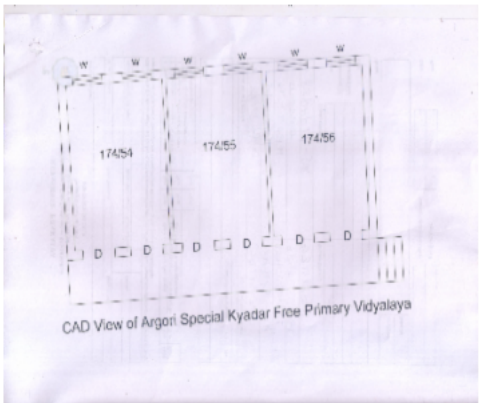

নির্বাচক নিবন্ধন আধিকারিকের স্বাক্ষর

Nazri Naksha

Google Map View

Polling Station Building Front View

Polling Station Front View

Cad View

Key MAP View

1	WB/24/169/147538	নাম : সেখ সাহাবুদ্দিন পিতার নাম : সেখ সামসুদ জোহা বাড়ির নং : n0170 বয়স : 55 লিঙ্গ : পুরুষ	ফটো উপলব্ধ	2	AHY1464577	নাম : সুরাজ লস্কর পিতার নাম : আলাউদ্দিন লস্কর বাড়ির নং : n0060 বয়স : 37 লিঙ্গ : পুরুষ	ফটো উপলব্ধ	3	HXF1646280	নাম : সাবেরা নস্কর স্বামীর নাম : আলাউদ্দিন নস্কর বাড়ির নং : n0060 বয়স : 46 লিঙ্গ : মহিলা	ফটো উপলব্ধ
4	HXF1647478	নাম : আলাউদ্দিন নস্কর পিতার নাম : ইদ্রিশ নস্কর বাড়ির নং : n0060 বয়স : 48 লিঙ্গ : পুরুষ	ফটো উপলব্ধ	5	AHY1137348	নাম : মহঃ আশিক খান পিতার নাম : মোঃ সিদ্দিক খান বাড়ির নং : n0036 বয়স : 35 লিঙ্গ : পুরুষ	ফটো উপলব্ধ	6	AHY1464361	নাম : সন্ নিশা বেগম খাঁন স্বামীর নাম : মহঃ সমীর খান বাড়ির নং : n0036 বয়স : 37 লিঙ্গ : মহিলা	ফটো উপলব্ধ
7	AHY1464379	নাম : মহঃ কাদের খান পিতার নাম : মহঃ সিদ্দিক খান বাড়ির নং : n0036 বয়স : 38 লিঙ্গ : পুরুষ	ফটো উপলব্ধ	8	AHY1342203	নাম : মনুয়ারা সা স্বামীর নাম : শাহ আলম বাড়ির নং : n0253 বয়স : 43 লিঙ্গ : মহিলা	ফটো উপলব্ধ	9	AHY1725266	নাম : সেখ হালিম পিতার নাম : রাজু সেখ বাড়ির নং : n0251 বয়স : 31 লিঙ্গ : পুরুষ	ফটো উপলব্ধ
10	AHY1725258	নাম : সাবেরা খাতুন পিতার নাম : সওগত বাড়ির নং : n0250 বয়স : 35 লিঙ্গ : মহিলা	ফটো উপলব্ধ	11	AHY1725134	নাম : মমতাজ বেগম সেখ স্বামীর নাম : খয়রুল সেখ বাড়ির নং : n0241 বয়স : 40 লিঙ্গ : মহিলা	ফটো উপলব্ধ	12	AHY1725092	নাম : রোসিদা সা স্বামীর নাম : সওগত সা বাড়ির নং : n0238 বয়স : 53 লিঙ্গ : মহিলা	ফটো উপলব্ধ
13	AHY1724954	নাম : নাসিরা বিবি সেখ স্বামীর নাম : সেখ মুজিব বাড়ির নং : n0235 বয়স : 42 লিঙ্গ : মহিলা	ফটো উপলব্ধ	14	WB/26/168/534477	নাম : সেখ আব্দুল জব্বার পিতার নাম : সেখ আব্দুল গফফার বাড়ির নং : n0212 বয়স : 52 লিঙ্গ : পুরুষ	ফটো উপলব্ধ	15	AHY1342807	নাম : সুরাইয়া বেগম স্বামীর নাম : সেখ আব্দুল জব্বার বাড়ির নং : n0211 বয়স : 47 লিঙ্গ : মহিলা	ফটো উপলব্ধ
16	HXF3133386	নাম : ফিরোজ সেখ মায়ের নাম : মরিয়ম ল্যাকড়া বাড়ির নং : n0173 বয়স : 45 লিঙ্গ : পুরুষ	ফটো উপলব্ধ	17	AHY1464429	নাম : মহঃ নাসির সেখ পিতার নাম : মহঃ সেয়দ সেখ বাড়ির নং : n0173 বয়স : 65 লিঙ্গ : পুরুষ	ফটো উপলব্ধ	18	AHY1210673	নাম : নাজিরা বেগম সেখ স্বামীর নাম : সোরাবউদ্দিন সেখ বাড়ির নং : n0170 বয়স : 44 লিঙ্গ : মহিলা	ফটো উপলব্ধ
19	WB/24/169/147524	নাম : সুরাবুদ্দিন সেখ পিতার নাম : সামসুর জোহা বাড়ির নং : n0170 বয়স : 53 লিঙ্গ : পুরুষ	ফটো উপলব্ধ	20	AHY1210665	নাম : রীনা বিবি স্বামীর নাম : সাবির সেখ বাড়ির নং : n0170 বয়স : 35 লিঙ্গ : মহিলা	ফটো উপলব্ধ	21	HXF3133303	নাম : সেখ সাবির আলি পিতার নাম : সেখ সামসুদ জোহা বাড়ির নং : n0170 বয়স : 40 লিঙ্গ : পুরুষ	ফটো উপলব্ধ
22	AHY1137330	নাম : রেহানা বেগম সেখ স্বামীর নাম : সাহাবুদ্দিন সেখ বাড়ির নং : n0170 বয়স : 46 লিঙ্গ : মহিলা	ফটো উপলব্ধ	23	WB/24/169/147419	নাম : আমিজান বিবি পিতার নাম : সামসুদ জোহা বাড়ির নং : n0170 বয়স : 69 লিঙ্গ : মহিলা	ফটো উপলব্ধ	24	AHY1210459	নাম : সাইরাবানু সা স্বামীর নাম : গুড্ডু সেখ বাড়ির নং : n0152 বয়স : 42 লিঙ্গ : মহিলা	ফটো উপলব্ধ
25	HXF2473452	নাম : গুড্ডু সেখ পিতার নাম : মোসাদ সেখ বাড়ির নং : n0152 বয়স : 46 লিঙ্গ : পুরুষ	ফটো উপলব্ধ	26	HXF1480664	নাম : সামসুদ্দিন সা পিতার নাম : রহিম বাড়ির নং : n0091 বয়স : 46 লিঙ্গ : পুরুষ	ফটো উপলব্ধ	27	HXF2473395	নাম : জাহানারা বিবি স্বামীর নাম : আকতার সা বাড়ির নং : n0089 বয়স : 46 লিঙ্গ : মহিলা	ফটো উপলব্ধ
28	HXF2473387	নাম : আকতার সা পিতার নাম : রহমত সা বাড়ির নং : n0089 বয়স : 49 লিঙ্গ : পুরুষ	ফটো উপলব্ধ	29	AHY1561240	নাম : আলেম সেখ পিতার নাম : ইব্রাহিম সেখ বাড়ির নং : 98 বয়স : 31 লিঙ্গ : পুরুষ	ফটো উপলব্ধ	30	HXF2473460	নাম : বরজাহান সা পিতার নাম : ফজেল সা বাড়ির নং : n0086 বয়স : 49 লিঙ্গ : পুরুষ	ফটো উপলব্ধ