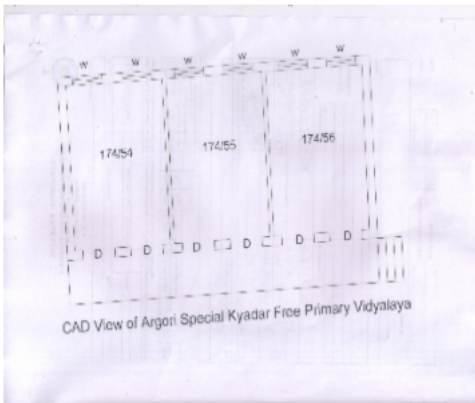

নির্বাচক নিবন্ধন আধিকারিকের স্বাক্ষর

Nazri Naksha

Google Map View

Polling Station Building Front View

Polling Station Front View

Cad View

Key MAP View

1 নাম : সেখ কারিমা খাতুন স্বামীর নাম : সেখ নজরুল ইসলাম বাড়ির নং : n0237 বয়স : 58 লিঙ্গ : মহিলা	AHY1725563 ফটো উপলব্ধ	2 নাম : বায়োজীদ বাঁকুলী পিতার নাম : নজরুল ইসলাম সেখ বাড়ির নং : n0237 বয়স : 42 লিঙ্গ : পুরুষ	AHY1725548 ফটো উপলব্ধ	3 নাম : ফুল মহম্মদ মিঞা পিতার নাম : স্বা মহম্মদ মিঞা বাড়ির নং : n0237 বয়স : 39 লিঙ্গ : পুরুষ	AHY1561992 ফটো উপলব্ধ
4 নাম : সমেতুল হাছান স্বামীর নাম : আনিসুর রহমান বাড়ির নং : n0242 বয়স : 57 লিঙ্গ : মহিলা	AHY1562057 ফটো উপলব্ধ	5 নাম : প্রসন্ন দাস পিতার নাম : সুবোধ দাস বাড়ির নং : n0019 বয়স : 50 লিঙ্গ : পুরুষ	WB/24/169/141226 ফটো উপলব্ধ	6 নাম : চৈতালী দাস স্বামীর নাম : প্রসন্ন দাস বাড়ির নং : n0019 বয়স : 48 লিঙ্গ : মহিলা	HXF2465771 ফটো উপলব্ধ
7 নাম : অনিমা দাস স্বামীর নাম : প্রদীপ দাস বাড়ির নং : n0019 বয়স : 56 লিঙ্গ : মহিলা	HXF1644574 ফটো উপলব্ধ	8 নাম : মুগাঙ্ক ব্যানার্জী পিতার নাম : শশাঙ্ক ব্যানার্জী বাড়ির নং : n0019 বয়স : 49 লিঙ্গ : পুরুষ	HXF1480391 ফটো উপলব্ধ	9 নাম : সমির আলি শাহীক পিতার নাম : দিক মহম্মদ শাহীক বাড়ির নং : n0286 বয়স : 38 লিঙ্গ : পুরুষ	HXF1480508 ফটো উপলব্ধ
10 নাম : মধুমিতা কোলে স্বামীর নাম : সুরোজ কোলে বাড়ির নং : n0286 বয়স : 37 লিঙ্গ : মহিলা	HXF3204393 ফটো উপলব্ধ	11 নাম : সন্দীপণ চ্যাটার্জী পিতার নাম : মিন্টু চ্যাটার্জী বাড়ির নং : 28 বয়স : 25 লিঙ্গ : পুরুষ	AHY2181394 ফটো উপলব্ধ	12 নাম : অনুশ্রী চ্যাটার্জী পিতার নাম : পাঁচু চ্যাটার্জী বাড়ির নং : 1 বয়স : 26 লিঙ্গ : মহিলা	AHY2181386 ফটো উপলব্ধ
13 নাম : ছায়া ধাড়া স্বামীর নাম : তারাপদ স্বর্নকার বাড়ির নং : n0032 বয়স : 75 লিঙ্গ : মহিলা	WB/24/169/141405 ফটো উপলব্ধ	14 নাম : সৈকত হালদার পিতার নাম : দিলীপ কুমার হালদার বাড়ির নং : 1 বয়স : 25 লিঙ্গ : পুরুষ	AHY2140051 ফটো উপলব্ধ	15 নাম : সন্দীপন দাস পিতার নাম : প্রদীপ দাস বাড়ির নং : এন0019 বয়স : 26 লিঙ্গ : পুরুষ	AHY2140044 ফটো উপলব্ধ
16 নাম : বাপ্পাদিত্য পাল পিতার নাম : কানাই পাল বাড়ির নং : 1 বয়স : 37 লিঙ্গ : পুরুষ	CKX2711380 ফটো উপলব্ধ	17 নাম : জয় দাস মায়ের নাম : মিতু দাস বাড়ির নং : 8 বয়স : 28 লিঙ্গ : পুরুষ	AHY2181469 ফটো উপলব্ধ	18 নাম : রীতম ধাড়া পিতার নাম : প্রবীর ধাড়া বাড়ির নং : n0032 বয়স : 29 লিঙ্গ : পুরুষ	AHY1908888 ফটো উপলব্ধ
19 নাম : প্রবীর ধাড়া পিতার নাম : তারাপদ স্বর্নকার বাড়ির নং : n0032 বয়স : 56 লিঙ্গ : পুরুষ	WB/24/169/141159 ফটো উপলব্ধ	20 নাম : পূজা বাগ স্বামীর নাম : বিপ্লব বাগ বাড়ির নং : 1 বয়স : 34 লিঙ্গ : মহিলা	AHY2181337 ফটো উপলব্ধ	21 নাম : দীক্ষা কুমারী পিতার নাম : প্রদীপ শর্মা বাড়ির নং : বয়স : 24 লিঙ্গ : মহিলা	AHY2481414 ফটো উপলব্ধ
22 নাম : সাবানা ইয়াসমিন স্বামীর নাম : বায়োজেদ বাঁকুলী বাড়ির নং : বয়স : 31 লিঙ্গ : মহিলা	AHY2500908 ফটো উপলব্ধ	23 নাম : শম্পা সাঁতরা হাজরা স্বামীর নাম : মিলন সাঁতরা বাড়ির নং : এন0019 বয়স : 33 লিঙ্গ : মহিলা	AHY2567758 ফটো উপলব্ধ	24 নাম : সেখ সামিম রহমান পিতার নাম : সেখ আবুবকর সিদ্দিক বাড়ির নং : বয়স : 43 লিঙ্গ : পুরুষ	FKH3095403 ফটো উপলব্ধ
25 নাম : নর্গিস সেখ স্বামীর নাম : মফিজুল সেখ বাড়ির নং : বয়স : 29 লিঙ্গ : মহিলা	NVZ1941087 ফটো উপলব্ধ	26 নাম : এবাদোত আলী সৈক পিতার নাম : আমিনুল হোসেন বাড়ির নং : এন0012 বয়স : 47 লিঙ্গ : পুরুষ	AHY1561976 ফটো উপলব্ধ	27 নাম : প্রদীপ দাস পিতার নাম : সুবোধ চন্দ্র দাস বাড়ির নং : n0019 বয়স : 71 লিঙ্গ : পুরুষ	AHY2534337 ফটো উপলব্ধ
28 নাম : মৌসুমী দাস পিতার নাম : দিলীপ দাস বাড়ির নং : নং-142 (পাট-88) বয়স : 27 লিঙ্গ : মহিলা	ZTA2582427 ফটো উপলব্ধ	29 নাম : সুমাইয়া পরভীন স্বামীর নাম : সেয়েদ কয়াল বাড়ির নং : 0000 বয়স : 23 লিঙ্গ : মহিলা	AHY2642486 ফটো উপলব্ধ	30 নাম : সেখ মিনহাজ হোসেন পিতার নাম : সেখ জামাল উদ্দিন বাড়ির নং : এন0747 বয়স : 22 লিঙ্গ : পুরুষ	AHY2689149 ফটো উপলব্ধ