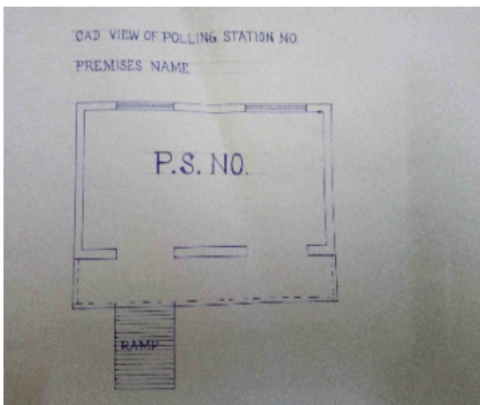

নির্বাচক নিবন্ধন আধিকারিকের স্বাক্ষর

Nazri Naksha

Google Map View

Polling Station Building Front View

Polling Station Front View

Cad View

Key MAP View

1 নাম : মৌসুমী স্বামীর নাম: সোমনাথ বাড়ির নং : n0317 বয়স : 31 লিঙ্গ : মহিলা	AHY1562537 ফটো উপলব্ধ	2 নাম : জয়ন্ত সরকার পিতার নাম: শিশির সরকার বাড়ির নং : n0117 বয়স : 57 লিঙ্গ : পুরুষ	AHY2848059 ফটো উপলব্ধ	3 নাম : শিশির চক্রবর্তী পিতার নাম: অহিভূষণ চক্রবর্তী বাড়ির নং : n0142 বয়স : 59 লিঙ্গ : পুরুষ	AHY2240422 ফটো উপলব্ধ
4 নাম : কাজলী চক্রবর্তী স্বামীর নাম: শিশির চক্রবর্তী বাড়ির নং : n0142 বয়স : 53 লিঙ্গ : মহিলা	AHY2240430 ফটো উপলব্ধ	5 নাম : চন্দী চক্রবর্তী পিতার নাম: অহিভূষণ চক্রবর্তী বাড়ির নং : n0142 বয়স : 62 লিঙ্গ : পুরুষ	WB/24/169/159262 ফটো উপলব্ধ	6 নাম : শ্যামা চক্রবর্তী পিতার নাম: অহিভূষণ চক্রবর্তী বাড়ির নং : n0142 বয়স : 59 লিঙ্গ : পুরুষ	AHY2655793 ফটো উপলব্ধ
7 নাম : পুতুল চক্রবর্তী স্বামীর নাম: শ্যামা চক্রবর্তী বাড়ির নং : n0142 বয়স : 44 লিঙ্গ : মহিলা	HXF2481869 ফটো উপলব্ধ	8 নাম : শুভন ধাড়া মায়ের নাম: শংকরী ধাড়া বাড়ির নং : 133 বয়স : 48 লিঙ্গ : পুরুষ	AHY2181683 ফটো উপলব্ধ	9 নাম : ঐশিক ঘোষ পিতার নাম: দেবাশিষ ঘোষ বাড়ির নং : 86 বয়স : 25 লিঙ্গ : পুরুষ	AHY2181600 ফটো উপলব্ধ
10 নাম : মনদীপ কান্তর স্বামীর নাম: আমলদীপ সিং ব্রহ্ম বাড়ির নং : n0394 বয়স : 41 লিঙ্গ : মহিলা	GXY1502517 ফটো উপলব্ধ	11 নাম : ভ্রমর সরকার স্বামীর নাম: জয়ন্ত সরকার বাড়ির নং : n0117 বয়স : 53 লিঙ্গ : মহিলা	HXF2987642 ফটো উপলব্ধ	12 নাম : গুণ্ডকর অধিকারী পিতার নাম: বাপি অধিকারী বাড়ির নং : 231 বয়স : 26 লিঙ্গ : পুরুষ	AHY2181733 ফটো উপলব্ধ
13 নাম : রিয়া অধিকারী স্বামীর নাম: গুণ্ডকর অধিকারী বাড়ির নং : 059 বয়স : 22 লিঙ্গ : মহিলা	AHY2836476 ফটো উপলব্ধ	14 নাম : জ্ঞান প্রকাশ তিওয়ারী পিতার নাম: পাপু তিওয়ারী বাড়ির নং : 1 বয়স : 25 লিঙ্গ : পুরুষ	AHY2181741 ফটো উপলব্ধ	15 নাম : রিনিতা কুণ্ডু পিতার নাম: বিজু কুণ্ডু বাড়ির নং : এন0139 বয়স : 25 লিঙ্গ : মহিলা	AHY2181832 ফটো উপলব্ধ
16 নাম : দিশা পাত্র মায়ের নাম: সোনালী পাত্র বাড়ির নং : 1 বয়স : 25 লিঙ্গ : মহিলা	AHY2181766 ফটো উপলব্ধ	17 নাম : রাধারাণী পাত্র স্বামীর নাম: সুকুমার পাত্র বাড়ির নং : 98 বয়স : 76 লিঙ্গ : মহিলা	AHY2181865 ফটো উপলব্ধ	18 নাম : সুবীর কর্মকার পিতার নাম: বিশ্বনাথ কর্মকার বাড়ির নং : 1 বয়স : 43 লিঙ্গ : পুরুষ	AHY2181881 ফটো উপলব্ধ
19 নাম : সোনালী মাল্লা স্বামীর নাম: সুভাষ মাল্লা বাড়ির নং : এন0364 বয়স : 27 লিঙ্গ : মহিলা	AHY2181915 ফটো উপলব্ধ	20 নাম : সুদেষ্কা মিত্র দাস স্বামীর নাম: দেবসুন্দর দাস বাড়ির নং : 1 বয়স : 39 লিঙ্গ : মহিলা	AHY2181931 ফটো উপলব্ধ	21 নাম : অদ্রিজা ভট্টাচার্য্য পিতার নাম: অসীম কুমার ভট্টাচার্য্য বাড়ির নং : 1 বয়স : 27 লিঙ্গ : মহিলা	AHY2181717 ফটো উপলব্ধ
22 নাম : গোপাল চন্দ্র চক্রবর্তী পিতার নাম: অহিভূষণ চক্রবর্তী বাড়ির নং : n0142 বয়স : 66 লিঙ্গ : পুরুষ	WB/24/169/159414 ফটো উপলব্ধ	23 নাম : শাশ্বত ভট্টাচার্য্য পিতার নাম: সমন ভট্টাচার্য্য বাড়ির নং : 66 বয়স : 25 লিঙ্গ : পুরুষ	AHY2181675 ফটো উপলব্ধ	24 নাম : সৌম্যদীপ নস্কর পিতার নাম: শঙ্কর নস্কর বাড়ির নং : 1 বয়স : 25 লিঙ্গ : পুরুষ	AHY2181543 ফটো উপলব্ধ
25 নাম : শান্তনু কুমার সরকার পিতার নাম: শিশির সরকার বাড়ির নং : n0117 বয়স : 63 লিঙ্গ : পুরুষ	HXF0324723 ফটো উপলব্ধ	26 নাম : পার্বতী কর্মকার পিতার নাম: সুবির কর্মকার বাড়ির নং : এন0447 বয়স : 31 লিঙ্গ : মহিলা	AHY2617819 ফটো উপলব্ধ	27 নাম : ঈশিতা চক্রবর্তী পিতার নাম: শ্যামা চক্রবর্তী বাড়ির নং : এন0142 বয়স : 21 লিঙ্গ : মহিলা	AHY2726297 ফটো উপলব্ধ
28 নাম : রূপসা বসু পিতার নাম: অনুপ কুমার বসু বাড়ির নং : 1 বয়স : 25 লিঙ্গ : মহিলা	AHY2181642 ফটো উপলব্ধ	29 নাম : অভিরূপ ভট্টাচার্য্য পিতার নাম: দেবাশীষ ভট্টাচার্য্য বাড়ির নং : 72 বয়স : 25 লিঙ্গ : পুরুষ	AHY2181626 ফটো উপলব্ধ	30 নাম : তিথি দেবনাথ স্বামীর নাম: তুহিন চন্দ্র বাড়ির নং : n0330 বয়স : 36 লিঙ্গ : মহিলা	AHY0163824 ফটো উপলব্ধ