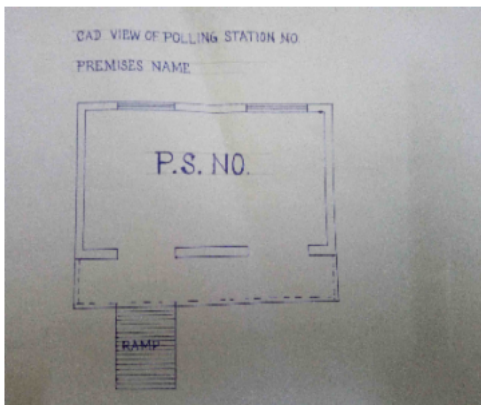

নির্বাচক নিবন্ধন আধিকারিকের স্বাক্ষর

Nazri Naksha

Google Map View

Polling Station Building Front View

Polling Station Front View

Cad View

Key MAP View

1 নাম : মহঃ হাজী আমজেদ আলি পিতার নাম: মহিনুদ্দিন মিন্দে বাড়ির নং : n0117 বয়স : 46 লিঙ্গ : পুরুষ	AHY1212760 ফটো উপলব্ধ	2 নাম : রেশমিয়ারা মিন্দে স্বামীর নাম: মহঃ হাজী আমজেদ আলি বাড়ির নং : n0117 বয়স : 38 লিঙ্গ : মহিলা	AHY1212778 ফটো উপলব্ধ	3 নাম : অরুনা দেব স্বামীর নাম: গোপাল চন্দ্র দেব বাড়ির নং : n0053 বয়স : 70 লিঙ্গ : মহিলা	AHY2240869 ফটো উপলব্ধ
4 নাম : গোপাল চন্দ্র দেব পিতার নাম: সুরেন্দ্র চন্দ্র দেব বাড়ির নং : n0053 বয়স : 76 লিঙ্গ : পুরুষ	WB/24/169/162535 ফটো উপলব্ধ	5 নাম : জেসমিনা ইয়াসমিন স্বামীর নাম: অশোক সেখ বাড়ির নং : n0108 বয়স : 51 লিঙ্গ : মহিলা	WB/12/077/051613 ফটো উপলব্ধ	6 নাম : সন্ধ্যা মালিক স্বামীর নাম: দীপক মালিক বাড়ির নং : 1 বয়স : 39 লিঙ্গ : মহিলা	AHY2182160 ফটো উপলব্ধ
7 নাম : শিব প্রসাদ ব্যানার্জী পিতার নাম: প্রসাদদাস ব্যানার্জী বাড়ির নং : n0093 বয়স : 63 লিঙ্গ : পুরুষ	WB/24/169/162361 ফটো উপলব্ধ	8 নাম : আলেয়া ব্যানার্জী স্বামীর নাম: শিব প্রসাদ ব্যানার্জী বাড়ির নং : n0093 বয়স : 58 লিঙ্গ : মহিলা	HXF1478502 ফটো উপলব্ধ	9 নাম : পূজা রুই দাস স্বামীর নাম: বাপ্পা রুই দাস বাড়ির নং : এন0151 বয়স : 24 লিঙ্গ : মহিলা	AHY2571362 ফটো উপলব্ধ
10 নাম : রাজনন্দিনী যাদব মায়ের নাম: রাধা যাদব বাড়ির নং : এন0152 বয়স : 25 লিঙ্গ : মহিলা	AHY2558179 ফটো উপলব্ধ	11 নাম : সেইদুল মিন্দেদ পিতার নাম: মহঃ হাজী আমজেদ আলি বাড়ির নং : এন0025 বয়স : 37 লিঙ্গ : পুরুষ	AHY2847465 ফটো উপলব্ধ	12 নাম : সবিলা বেগম অন্যান্য: সেইদুল মিন্দে বাড়ির নং : এন0117 বয়স : 36 লিঙ্গ : মহিলা	AHY2645273 ফটো উপলব্ধ
13 নাম : সুস্মিতা মালিক পিতার নাম: তরুণ মালিক বাড়ির নং : এন0050 বয়স : 21 লিঙ্গ : মহিলা	AHY2735926 ফটো উপলব্ধ	14 নাম : রুদ্র প্রসাদ ব্যানার্জী পিতার নাম: শিব প্রসাদ ব্যানার্জী বাড়ির নং : এন0093 বয়স : 29 লিঙ্গ : পুরুষ	AHY1834951 ফটো উপলব্ধ	15 নাম : শ্রীকান্ত অধিকারী পিতার নাম: কৃষ্ণ চরন অধিকারী বাড়ির নং : n0025 বয়স : 60 লিঙ্গ : পুরুষ	AHY2528073 ফটো উপলব্ধ
16 নাম : সান্তনা অধিকারী স্বামীর নাম: শ্রীকান্ত অধিকারী বাড়ির নং : n0025 বয়স : 52 লিঙ্গ : মহিলা	HXF2079200 ফটো উপলব্ধ	17 নাম : নিমাইচন্দ্র অধিকারী পিতার নাম: সন্তোষ অধিকারী বাড়ির নং : n0041 বয়স : 77 লিঙ্গ : পুরুষ	HXF2079218 ফটো উপলব্ধ	18 নাম : দীপালী অধিকারী স্বামীর নাম: রাজ অধিকারী বাড়ির নং : n0079 বয়স : 40 লিঙ্গ : মহিলা	AHY2006641 ফটো উপলব্ধ
19 নাম : অভিজিত অধিকারী পিতার নাম: বাবু অধিকারী বাড়ির নং : N0077 বয়স : 24 লিঙ্গ : পুরুষ	AHY2483121 ফটো উপলব্ধ	20 নাম : পঞ্চ অধিকারী পিতার নাম: কৃষ্ণচরন অধিকারী বাড়ির নং : n0025 বয়স : 70 লিঙ্গ : পুরুষ	WB/24/169/162703 ফটো উপলব্ধ	21 নাম : বিশ্বনাথ অধিকারী পিতার নাম: কৃষ্ণচরন অধিকারী বাড়ির নং : n0025 বয়স : 48 লিঙ্গ : পুরুষ	WB/24/169/162735 ফটো উপলব্ধ
22 নাম : শিখা অধিকারী স্বামীর নাম: দিলীপ অধিকারী বাড়ির নং : n0089 বয়স : 60 লিঙ্গ : মহিলা	HXF3135522 ফটো উপলব্ধ	23 নাম : মলয় অধিকারী পিতার নাম: শ্রীকান্ত অধিকারী বাড়ির নং : n0025 বয়স : 29 লিঙ্গ : পুরুষ	AHY1881358 ফটো উপলব্ধ	24 নাম : লতা অধিকারী স্বামীর নাম: বিশ্বনাথ অধিকারী বাড়ির নং : n0025 বয়স : 46 লিঙ্গ : মহিলা	AHY1465368 ফটো উপলব্ধ
25 নাম : সুশীলা অধিকারী স্বামীর নাম: নিমাইচন্দ্র অধিকারী বাড়ির নং : n0041 বয়স : 75 লিঙ্গ : মহিলা	HXF2079226 ফটো উপলব্ধ	26 নাম : শ্যামলী চ্যাটার্জী স্বামীর নাম: অশোক চ্যাটার্জী বাড়ির নং : n0041 বয়স : 75 লিঙ্গ : মহিলা	WB/24/169/162341 ফটো উপলব্ধ	27 নাম : চিন্তা অধিকারী স্বামীর নাম: বাবু অধিকারী বাড়ির নং : n0077 বয়স : 47 লিঙ্গ : মহিলা	AHY1169358 ফটো উপলব্ধ
28 নাম : বিসু অধিকারী পিতার নাম: বাবু অধিকারী বাড়ির নং : n0077 বয়স : 34 লিঙ্গ : পুরুষ	AHY1212844 ফটো উপলব্ধ	29 নাম : সমীর অধিকারী পিতার নাম: বিপুল অধিকারী বাড়ির নং : n0077 বয়স : 51 লিঙ্গ : পুরুষ	WB/24/169/162888 ফটো উপলব্ধ	30 নাম : রুপা সাঁতরা স্বামীর নাম: অনুপ সাঁতরা বাড়ির নং : n0077 বয়স : 52 লিঙ্গ : মহিলা	WB/24/169/162745 ফটো উপলব্ধ