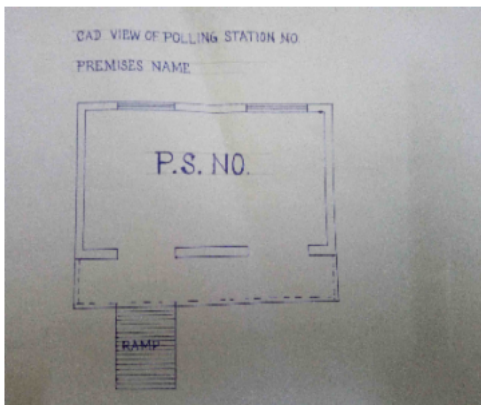

নির্বাচক নিবন্ধন আধিকারিকের স্বাক্ষর

Nazri Naksha

Google Map View

Polling Station Building Front View

Polling Station Front View

Cad View

Key MAP View

1 নাম : সোয়েব আলি মিল্লি পিতার নাম : ইমতিয়াজ মিল্লি বাড়ির নং : n0109 বয়স : 26 লিঙ্গ : পুরুষ	AHY2122331 ফটো উপলব্ধ	2 নাম : অন্তরা ধোলে (চাঁই) স্বামীর নাম : কার্তিক ধোলে বাড়ির নং : n0042 বয়স : 33 লিঙ্গ : মহিলা	AHY1909373 ফটো উপলব্ধ	3 নাম : কমল কান্ত ধোলে পিতার নাম : তুষ্ট চরন ধোলে বাড়ির নং : n0042 বয়স : 53 লিঙ্গ : পুরুষ	WB/24/169/162893 ফটো উপলব্ধ
4 নাম : মৌ ধোলে পিতার নাম : কমল কান্ত ধোলে বাড়ির নং : n0042 বয়স : 28 লিঙ্গ : মহিলা	AHY1881374 ফটো উপলব্ধ	5 নাম : মৌসুমী খাটুয়া স্বামীর নাম : শক্তি খাটুয়া বাড়ির নং : 1 বয়স : 43 লিঙ্গ : মহিলা	AHY2182202 ফটো উপলব্ধ	6 নাম : রিমা বোস পিতার নাম : অসীম বোস বাড়ির নং : 1 বয়স : 25 লিঙ্গ : মহিলা	AHY2182269 ফটো উপলব্ধ
7 নাম : শুভজিৎ দাস পিতার নাম : তরুণ দাস বাড়ির নং : 1 বয়স : 25 লিঙ্গ : পুরুষ	AHY2182244 ফটো উপলব্ধ	8 নাম : দশরথ বেক পিতার নাম : বুধুয়া বেক বাড়ির নং : এন0097 বয়স : 25 লিঙ্গ : পুরুষ	AHY2182285 ফটো উপলব্ধ	9 নাম : চৈতালি ঘোষ পিতার নাম : সমর ঘোষ বাড়ির নং : 1 বয়স : 40 লিঙ্গ : মহিলা	AHY2182186 ফটো উপলব্ধ
10 নাম : কল্পনা মিল্লি স্বামীর নাম : ইমতিয়াজ মিল্লি বাড়ির নং : n0111 বয়স : 37 লিঙ্গ : মহিলা	AHY1563162 ফটো উপলব্ধ	11 নাম : সাকিলা মিল্লি স্বামীর নাম : ইমতিয়াজ মিল্লি বাড়ির নং : n0110 বয়স : 46 লিঙ্গ : মহিলা	AHY1563154 ফটো উপলব্ধ	12 নাম : ইমতিয়াজ মিল্লি পিতার নাম : মহিমউদ্দিন মিল্লি বাড়ির নং : n0109 বয়স : 46 লিঙ্গ : পুরুষ	AHY1563147 ফটো উপলব্ধ
13 নাম : সমাণ্তি রানী ধোলে স্বামীর নাম : কমলকান্ত ধোলে বাড়ির নং : n0042 বয়স : 48 লিঙ্গ : মহিলা	HXF2080133 ফটো উপলব্ধ	14 নাম : বর্না ধোলে স্বামীর নাম : শিবনাথ ধোলে বাড়ির নং : n0042 বয়স : 45 লিঙ্গ : মহিলা	AHY1563212 ফটো উপলব্ধ	15 নাম : শিবনাথ ধোলে পিতার নাম : তুষ্ট ধোলে বাড়ির নং : n0042 বয়স : 63 লিঙ্গ : পুরুষ	WB/24/169/162858 ফটো উপলব্ধ
16 নাম : বর্ণা ধোলে স্বামীর নাম : তারক নাথ ধোলে বাড়ির নং : n0042 বয়স : 63 লিঙ্গ : মহিলা	WB/24/169/162821 ফটো উপলব্ধ	17 নাম : কার্তিক ধোলে পিতার নাম : তারকনাথ ধোলে বাড়ির নং : n0042 বয়স : 44 লিঙ্গ : পুরুষ	HXF2080141 ফটো উপলব্ধ	18 নাম : সোনালী পান্ডে (ধাড়া) স্বামীর নাম : পবন পান্ডে বাড়ির নং : n0042 বয়স : 48 লিঙ্গ : মহিলা	AHY1137959 ফটো উপলব্ধ
19 নাম : পবন পান্ডে পিতার নাম : পরশুরাম পান্ডে বাড়ির নং : n0042 বয়স : 42 লিঙ্গ : পুরুষ	HXF2484152 ফটো উপলব্ধ	20 নাম : তুষ্টা ধোলে পিতার নাম : শিবনাথ ধোলে বাড়ির নং : এন0042 বয়স : 23 লিঙ্গ : মহিলা	AHY2669059 ফটো উপলব্ধ	21 নাম : পর্ণা (ব্যানাজী) মুখার্জী স্বামীর নাম : সন্দীপ কুমার মুখার্জী বাড়ির নং : n0128 বয়স : 37 লিঙ্গ : মহিলা	MLN3829215 ফটো উপলব্ধ
22 নাম : রীতা আদক পিতার নাম : গোপাল চন্দ্র আদক বাড়ির নং : n0041 বয়স : 53 লিঙ্গ : মহিলা	AHY1213040 ফটো উপলব্ধ	23 নাম : বুমা আদক স্বামীর নাম : মনোজ আদক বাড়ির নং : n0041 বয়স : 42 লিঙ্গ : মহিলা	AHY1835073 ফটো উপলব্ধ	24 নাম : মনোজ আদক স্বামীর নাম : গোপাল আদক বাড়ির নং : n0041 বয়স : 56 লিঙ্গ : মহিলা	WB/24/169/162644 ফটো উপলব্ধ
25 নাম : জবা আদক স্বামীর নাম : দীননাথ আদক বাড়ির নং : নং176 বয়স : 76 লিঙ্গ : মহিলা	WB/24/169/162525 ফটো উপলব্ধ	26 নাম : কার্তিক আদক পিতার নাম : দীননাথ আদক বাড়ির নং : নং176 বয়স : 50 লিঙ্গ : পুরুষ	WB/24/169/162557 ফটো উপলব্ধ	27 নাম : উমা আদক পিতার নাম : দীননাথ আদক বাড়ির নং : নং176 বয়স : 45 লিঙ্গ : মহিলা	HXF1478627 ফটো উপলব্ধ
28 নাম : কুশো ওরাণ পিতার নাম : মণীন্দ্র ওরাণ বাড়ির নং : n0059 বয়স : 41 লিঙ্গ : পুরুষ	AHY0191320 ফটো উপলব্ধ	29 নাম : স্বরূপ কুমার কর পিতার নাম : রাইপদ কর বাড়ির নং : n0032 বয়স : 46 লিঙ্গ : পুরুষ	HXF2079879 ফটো উপলব্ধ	30 নাম : অরূপ কর পিতার নাম : রায়পদ কর বাড়ির নং : n0032 বয়স : 50 লিঙ্গ : পুরুষ	HXF1645670 ফটো উপলব্ধ