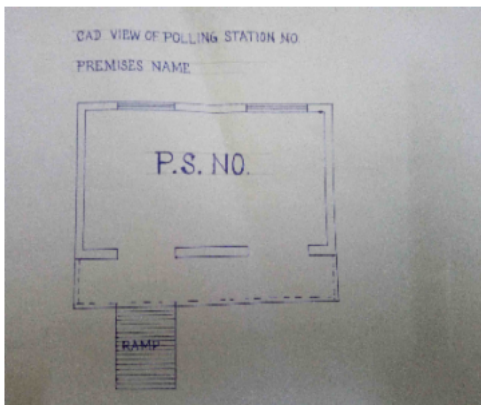

নির্বাচক নিবন্ধন আধিকারিকের স্বাক্ষর

Nazri Naksha

Google Map View

Polling Station Building Front View

Polling Station Front View

Cad View

Key MAP View

বিধানসভা নির্বাচনক্ষেত্রের নং, নাম : 174-সাঁকরাইল
ভাগ নং, নাম : 1-আব্দুল পূর্ব পাড়া দক্ষিণ (পশ্চিম দিক)