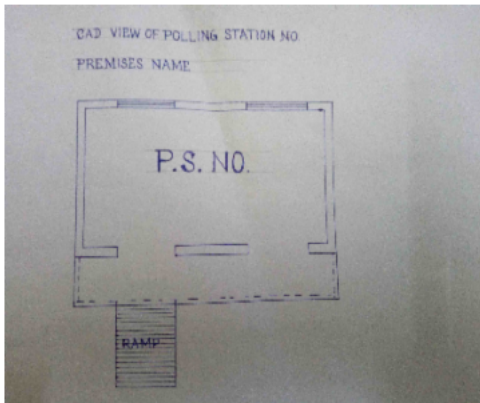

নির্বাচক নিবন্ধন আধিকারিকের স্বাক্ষর

Nazri Naksha

Google Map View

Polling Station Building Front View

Polling Station Front View

Cad View

Key MAP View

1 নাম : রিনিতা প্রমানিক পিতার নাম: শ্রীতরুণ কুমার প্রামানিক বাড়ির নং : n0360 বয়স : 27 লিঙ্গ : মহিলা	AHY2006955 ফটো উপলব্ধ	2 নাম : অনুভব রায় পিতার নাম: শ্যামলেন্দু বিকাশ রায় বাড়ির নং : n0359 বয়স : 27 লিঙ্গ : পুরুষ	AHY2006948 ফটো উপলব্ধ	3 নাম : সুজিত গুপ্তা পিতার নাম: লক্ষীলাল শাহ বাড়ির নং : n0320 বয়স : 47 লিঙ্গ : পুরুষ	AHY1727817 ফটো উপলব্ধ
4 নাম : সৌরভ দাস পিতার নাম: শঙ্কর দাস বাড়ির নং : n0166 বয়স : 25 লিঙ্গ : পুরুষ	AHY2182400 ফটো উপলব্ধ	5 নাম : সঙ্গীতা মাল্লা পিতার নাম: সুনীল মাল্লা বাড়ির নং : 1 বয়স : 29 লিঙ্গ : মহিলা	AHY2141786 ফটো উপলব্ধ	6 নাম : করমজিত কাউর স্বামীর নাম: বলবিন্দর সিং বাড়ির নং : n0268 বয়স : 63 লিঙ্গ : মহিলা	WB/24/166/228834 ফটো উপলব্ধ
7 নাম : প্রণতি খাঁড়া স্বামীর নাম: রনজিৎ খাঁড়া বাড়ির নং : n0166 বয়স : 60 লিঙ্গ : মহিলা	AHY2265221 ফটো উপলব্ধ	8 নাম : অচিন্ত্য কুমার দাস পিতার নাম: নির্মলেন্দু দাস বাড়ির নং : n0113 বয়স : 71 লিঙ্গ : পুরুষ	AHY2265114 ফটো উপলব্ধ	9 নাম : মমতা দাস স্বামীর নাম: অচিন্ত্য দাস বাড়ির নং : n0113 বয়স : 65 লিঙ্গ : মহিলা	WB/24/169/171189 ফটো উপলব্ধ
10 নাম : সৌম্য দাস পিতার নাম: অচিন্ত্য দাস বাড়ির নং : n0113 বয়স : 41 লিঙ্গ : পুরুষ	HXF2488013 ফটো উপলব্ধ	11 নাম : সুমিতা দাস স্বামীর নাম: সৌম্য দাস বাড়ির নং : n0113 বয়স : 39 লিঙ্গ : মহিলা	LXG3410446 ফটো উপলব্ধ	12 নাম : বুমা অধিকারী স্বামীর নাম: শ্রীরূপ অধিকারী বাড়ির নং : এন0312 বয়স : 45 লিঙ্গ : মহিলা	AHY2141760 ফটো উপলব্ধ
13 নাম : শিবরাম অধিকারী পিতার নাম: নিমাই অধিকারী বাড়ির নং : n0330 বয়স : 65 লিঙ্গ : পুরুষ	WB/24/169/099444 ফটো উপলব্ধ	14 নাম : তাপসী অধিকারী স্বামীর নাম: শিবরাম অধিকারী বাড়ির নং : n0331 বয়স : 58 লিঙ্গ : মহিলা	WB/24/169/099464 ফটো উপলব্ধ	15 নাম : সোমাস্রী অধিকারী পিতার নাম: শিবরাম অধিকারী বাড়ির নং : n0332 বয়স : 32 লিঙ্গ : মহিলা	AHY1573062 ফটো উপলব্ধ
16 নাম : রাজশ্রী আচার্য্য স্বামীর নাম: রথীন্দ্র নাথ আচার্য্য বাড়ির নং : ইউনিক গার্ডেন বয়স : 58 লিঙ্গ : মহিলা	AHY2718799 ফটো উপলব্ধ	17 নাম : শান্তনু আদক পিতার নাম: জয়দেব আদক বাড়ির নং : n0051 বয়স : 35 লিঙ্গ : পুরুষ	AHY1214014 ফটো উপলব্ধ	18 নাম : লতিকা আদক স্বামীর নাম: মহাদেব আদক বাড়ির নং : n0051 বয়স : 81 লিঙ্গ : মহিলা	WB/24/169/171197 ফটো উপলব্ধ
19 নাম : জয়দেব আদক পিতার নাম: মহাদেব আদক বাড়ির নং : n0051 বয়স : 61 লিঙ্গ : পুরুষ	HXF2989713 ফটো উপলব্ধ	20 নাম : রমা আদক স্বামীর নাম: জয়দেব আদক বাড়ির নং : n0051 বয়স : 56 লিঙ্গ : মহিলা	WB/24/169/171413 ফটো উপলব্ধ	21 নাম : শান্তি আদক স্বামীর নাম: প্রশান্ত আদক বাড়ির নং : n0051 বয়স : 53 লিঙ্গ : মহিলা	WB/24/169/171414 ফটো উপলব্ধ
22 নাম : প্রীতম আদক পিতার নাম: প্রশান্ত আদক বাড়ির নং : n0051 বয়স : 34 লিঙ্গ : পুরুষ	AHY1445410 ফটো উপলব্ধ	23 নাম : নীলমনি আদক পিতার নাম: মহাদেব আদক বাড়ির নং : n0051 বয়স : 56 লিঙ্গ : পুরুষ	HXF0342576 ফটো উপলব্ধ	24 নাম : লতিকা আদক স্বামীর নাম: রতন আদক বাড়ির নং : n0051 বয়স : 49 লিঙ্গ : মহিলা	AHY0205088 ফটো উপলব্ধ
25 নাম : কোয়েল আদক স্বামীর নাম: সুজিত কুমার আদক বাড়ির নং : n0300 বয়স : 39 লিঙ্গ : মহিলা	AHY1466176 ফটো উপলব্ধ	26 নাম : সুজিত কুমার আদক পিতার নাম: রাজেন্দ্র নাথ আদক বাড়ির নং : n0301 বয়স : 53 লিঙ্গ : পুরুষ	AHY1466184 ফটো উপলব্ধ	27 নাম : সায়েন আদক পিতার নাম: জয়দেব আদক বাড়ির নং : n0051 বয়স : 25 লিঙ্গ : পুরুষ	AHY2446961 ফটো উপলব্ধ
28 নাম : রতন আদক পিতার নাম: মহাদেব আদক বাড়ির নং : n0051 বয়স : 50 লিঙ্গ : পুরুষ	HXF1484286 ফটো উপলব্ধ	29 নাম : প্রনোজিত কুণ্ডু পিতার নাম: মৃত্যুঞ্জয় কুণ্ডু বাড়ির নং : n0050 বয়স : 62 লিঙ্গ : পুরুষ	WB/24/169/171025 ফটো উপলব্ধ	30 নাম : নীলদ্রি কুণ্ডু পিতার নাম: রানজিত কুণ্ডু বাড়ির নং : এন0050 বয়স : 23 লিঙ্গ : পুরুষ	AHY2604114 ফটো উপলব্ধ