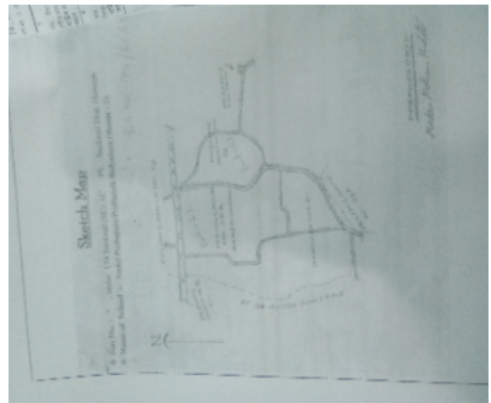

নির্বাচক নিবন্ধন আধিকারিকের স্বাক্ষর

Nazri Naksha

Google Map View

Polling Station Building Front View

Polling Station Front View

Cad View

Key MAP View

1 নাম : পৌলমী মিত্র পিতার নাম: দীপঙ্কর মিত্র বাড়ির নং : এন0095 বয়স : 25 লিঙ্গ : মহিলা	AHY2142123 ফটো উপলব্ধ	2 নাম : পূজা বোরো পিতার নাম: মুহম্মদ বোরো বাড়ির নং : এন1 বয়স : 25 লিঙ্গ : মহিলা	AHY2142107 ফটো উপলব্ধ	3 নাম : অভিজ্ঞান সরকার পিতার নাম: প্রবীর সরকার বাড়ির নং : এন0086 বয়স : 25 লিঙ্গ : পুরুষ	AHY2142099 ফটো উপলব্ধ
4 নাম : মেঘা মান্না পিতার নাম: রঞ্জিত মান্না বাড়ির নং : এন0098 বয়স : 25 লিঙ্গ : মহিলা	AHY2142081 ফটো উপলব্ধ	5 নাম : অভীক মুখার্জী পিতার নাম: পার্থ প্রতীম মুখার্জী বাড়ির নং : নং001 বয়স : 22 লিঙ্গ : পুরুষ	AHY2720530 ফটো উপলব্ধ	6 নাম : অশোক কুন্ডু পিতার নাম: কানাই কুন্ডু বাড়ির নং : n0191 বয়স : 52 লিঙ্গ : পুরুষ	AHY1835867 ফটো উপলব্ধ
7 নাম : চৈতালি কসরকার স্বামীর নাম: শান্তনু কসরকার বাড়ির নং : বয়স : 50 লিঙ্গ : মহিলা	FZM1279215 ফটো উপলব্ধ	8 নাম : আহেলী কোনার পিতার নাম: আয়স কান্ত কোনার বাড়ির নং : এন0064 বয়স : 23 লিঙ্গ : মহিলা	AHY2587293 ফটো উপলব্ধ	9 নাম : রুমা গঙ্গোপাধ্যায় স্বামীর নাম: যশোদা শঙ্কর গঙ্গোপাধ্যায় বাড়ির নং : ফ্ল্যাট নং004 বয়স : 46 লিঙ্গ : মহিলা	DTN1466846 ফটো উপলব্ধ
10 নাম : সোমা গুহ স্বামীর নাম: সুরত গুহ বাড়ির নং : n0008 বয়স : 44 লিঙ্গ : মহিলা	AHY0210955 ফটো উপলব্ধ	11 নাম : সুরত গুহ পিতার নাম: সুশীল গুহ বাড়ির নং : n0008 বয়স : 54 লিঙ্গ : পুরুষ	WB/24/169/174317 ফটো উপলব্ধ	12 নাম : টুনু ঘোষ স্বামীর নাম: অবীর ঘোষ বাড়ির নং : n0184 বয়স : 67 লিঙ্গ : মহিলা	WB/25/170/624741 ফটো উপলব্ধ
13 নাম : সুমন্দিতা ঘোষ পিতার নাম: সুশান্ত ঘোষ বাড়ির নং : n0004 বয়স : 38 লিঙ্গ : মহিলা	AHY1345297 ফটো উপলব্ধ	14 নাম : মৌসুমী ঘোষ স্বামীর নাম: সুশান্ত ঘোষ বাড়ির নং : n0004 বয়স : 63 লিঙ্গ : মহিলা	WB/24/169/174311 ফটো উপলব্ধ	15 নাম : বৈশালী ঘোষ পিতার নাম: সমীর ঘোষ বাড়ির নং : n0004 বয়স : 31 লিঙ্গ : মহিলা	AHY1728013 ফটো উপলব্ধ
16 নাম : সুশান্তকুমার ঘোষ পিতার নাম: সুশীল ঘোষ বাড়ির নং : n0004 বয়স : 69 লিঙ্গ : পুরুষ	WB/24/169/174403 ফটো উপলব্ধ	17 নাম : চম্পা ঘোষ স্বামীর নাম: দীপক ঘোষ বাড়ির নং : বয়স : 46 লিঙ্গ : মহিলা	HXF1571447 ফটো উপলব্ধ	18 নাম : দীপক ঘোষ পিতার নাম: কেনারাম ঘোষ বাড়ির নং : বয়স : 52 লিঙ্গ : পুরুষ	WB/24/169/645381 ফটো উপলব্ধ
19 নাম : শ্রেয়া ঘোষ পিতার নাম: দীপক ঘোষ বাড়ির নং : 025 বয়স : 20 লিঙ্গ : মহিলা	AHY2843951 ফটো উপলব্ধ	20 নাম : সুমন কুমার ঘোষ পিতার নাম: সুশান্ত কুমার ঘোষ বাড়ির নং : n0004 বয়স : 35 লিঙ্গ : পুরুষ	AHY1345305 ফটো উপলব্ধ	21 নাম : অবীর কুমার ঘোষ পিতার নাম: ভূজঙ্গ ভূষণ ঘোষ বাড়ির নং : n0186 বয়স : 75 লিঙ্গ : পুরুষ	AHY2378057 ফটো উপলব্ধ
22 নাম : সুন্দা ঘোষ স্বামীর নাম: পার্থপ্রতীম ঘোষ বাড়ির নং : নং119 বয়স : 57 লিঙ্গ : মহিলা	WB/24/169/171568 ফটো উপলব্ধ	23 নাম : পার্থপ্রতীম ঘোষ পিতার নাম: নবনীমোহন ঘোষ বাড়ির নং : উমা অ্যাপার্টমেন্ট 2ন্দ ফ্লোর বয়স : 69 লিঙ্গ : পুরুষ	WB/24/169/171488 ফটো উপলব্ধ	24 নাম : অভিরূপ রায় পিতার নাম: দেবশীষ রায় বাড়ির নং : এন0004 বয়স : 32 লিঙ্গ : পুরুষ	AHY2690709 ফটো উপলব্ধ
25 নাম : সীমা চক্রবর্তী স্বামীর নাম: কমলাকান্ত চক্রবর্তী বাড়ির নং : n0019 বয়স : 49 লিঙ্গ : মহিলা	HXF2488815 ফটো উপলব্ধ	26 নাম : কমলাকান্ত চক্রবর্তী পিতার নাম: সুকুমার চক্রবর্তী বাড়ির নং : n0019 বয়স : 57 লিঙ্গ : পুরুষ	WB/24/169/174048 ফটো উপলব্ধ	27 নাম : তাপসী চক্রবর্তী স্বামীর নাম: রাধাকান্ত চক্রবর্তী বাড়ির নং : n0019 বয়স : 48 লিঙ্গ : মহিলা	HXF1659648 ফটো উপলব্ধ
28 নাম : রাধাকান্ত চক্রবর্তী পিতার নাম: সুকুমার চক্রবর্তী বাড়ির নং : n0019 বয়স : 58 লিঙ্গ : পুরুষ	HXF2990240 ফটো উপলব্ধ	29 নাম : লক্ষীকান্ত চক্রবর্তী পিতার নাম: সুকুমার চক্রবর্তী বাড়ির নং : n0019 বয়স : 63 লিঙ্গ : পুরুষ	WB/24/169/174147 ফটো উপলব্ধ	30 নাম : সায়ক চক্রবর্তী পিতার নাম: রাধা কান্ত চক্রবর্তী বাড়ির নং : 056 বয়স : 20 লিঙ্গ : পুরুষ	AHY2843894 ফটো উপলব্ধ