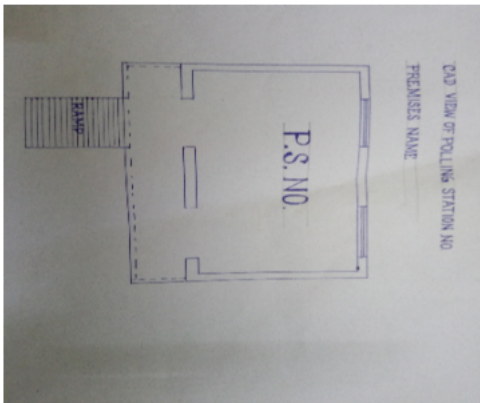

নির্বাচক নিবন্ধন আধিকারিকের স্বাক্ষর

Nazri Naksha

Google Map View

Polling Station Building Front View

Polling Station Front View

Cad View

Key MAP View

1	AHY1349299	ফটো উপলব্ধ	2	AHY1349281	ফটো উপলব্ধ	3	MXF3601390	ফটো উপলব্ধ
নাম : মহঃ সাদিক সেখ পিতার নাম: মহঃ মোসারফ সেখ বাড়ির নং : n0104 বয়স : 36 লিঙ্গ : পুরুষ			নাম : মহঃ আমিরুল সেখ পিতার নাম: মহঃ মোসারফ হোসেন সেখ বাড়ির নং : n0104 বয়স : 36 লিঙ্গ : পুরুষ			নাম : আব্দুল কদুর সেখ পিতার নাম: মোসারফ সেখ বাড়ির নং : n0104 বয়স : 38 লিঙ্গ : পুরুষ		
4	MXF3601457	ফটো উপলব্ধ	5	MXF2755221	ফটো উপলব্ধ	6	MXF3127164	ফটো উপলব্ধ
নাম : মোসাম্মাত মামনি খাতুন পিতার নাম: মোসারফ হোসেন বাড়ির নং : n0104 বয়স : 39 লিঙ্গ : মহিলা			নাম : গোলাম রহমান সেখ পিতার নাম: মোসারফ সেখ বাড়ির নং : n0104 বয়স : 44 লিঙ্গ : পুরুষ			নাম : ইবরাহিম সেখ পিতার নাম: মোসারফ সেখ বাড়ির নং : n0104 বয়স : 45 লিঙ্গ : পুরুষ		
7	MXF1146141	ফটো উপলব্ধ	8	AHY1571108	ফটো উপলব্ধ	9	MXF3508967	ফটো উপলব্ধ
নাম : সেখ জানেআলম পিতার নাম: সেখ হোসেন মোসারফ বাড়ির নং : n0104 বয়স : 52 লিঙ্গ : পুরুষ			নাম : মোসলেমা সেখ পিতার নাম: কওসের সেখ বাড়ির নং : n0089 বয়স : 35 লিঙ্গ : মহিলা			নাম : সফিনুর সেখ পিতার নাম: কওসের সেখ বাড়ির নং : n0089 বয়স : 39 লিঙ্গ : পুরুষ		
10	AHY1570787	ফটো উপলব্ধ	11	MXF3397627	ফটো উপলব্ধ	12	MXF3127289	ফটো উপলব্ধ
নাম : সরিফুল সেখ পিতার নাম: কওসের আলি সেখ বাড়ির নং : n0089 বয়স : 37 লিঙ্গ : পুরুষ			নাম : সেখ রুপা পিতার নাম: রবিয়াল সেখ বাড়ির নং : n0089 বয়স : 48 লিঙ্গ : মহিলা			নাম : সেখ রাজু পিতার নাম: বজাহান বাড়ির নং : n0089 বয়স : 53 লিঙ্গ : পুরুষ		
13	MXF1146422	ফটো উপলব্ধ	14	AHY1840487	ফটো উপলব্ধ	15	AHY1570704	ফটো উপলব্ধ
নাম : আসুরা স্বামীর নাম: কওসের বাড়ির নং : n0089 বয়স : 71 লিঙ্গ : মহিলা			নাম : শোভান সেখ পিতার নাম: আক্তার সেখ বাড়ির নং : n0085 বয়স : 31 লিঙ্গ : মহিলা			নাম : সাজ্জাদ সেখ পিতার নাম: সেখ অজেত আলি বাড়ির নং : n0085 বয়স : 32 লিঙ্গ : পুরুষ		
16	AHY1571249	ফটো উপলব্ধ	17	AHY1571256	ফটো উপলব্ধ	18	AHY1140581	ফটো উপলব্ধ
নাম : মোসাদ্দীর সেখ পিতার নাম: ইসমাইল সেখ বাড়ির নং : n0080 বয়স : 34 লিঙ্গ : পুরুষ			নাম : জ্যোৎস্না খাতুন পিতার নাম: ইসমাইল সেখ বাড়ির নং : n0080 বয়স : 35 লিঙ্গ : মহিলা			নাম : মোহাম্মদ আলমগীর শেখ পিতার নাম: ইসমাইল শেখ বাড়ির নং : n0080 বয়স : 38 লিঙ্গ : পুরুষ		
19	AHY0229385	ফটো উপলব্ধ	20	AHY1571231	ফটো উপলব্ধ	21	AHY1571355	ফটো উপলব্ধ
নাম : গোলাম দস্তগীর পিতার নাম: সেখ ইসমাইল বাড়ির নং : n0080 বয়স : 39 লিঙ্গ : পুরুষ			নাম : ওমর সেখ পিতার নাম: ইসরাইল সেখ বাড়ির নং : n0080 বয়স : 34 লিঙ্গ : পুরুষ			নাম : সেখ হাসিনা বেগম স্বামীর নাম: সেখ ইসরাফিল বাড়ির নং : দক্ষিণ কোলড়া বয়স : 50 লিঙ্গ : মহিলা		
22	MXF1146190	ফটো উপলব্ধ	23	MXF1146182	ফটো উপলব্ধ	24	AHY1223346	ফটো উপলব্ধ
নাম : সেখ ইসরাফিল পিতার নাম: সেখ বাবুলাল বাড়ির নং : দক্ষিণ কোলড়া বয়স : 59 লিঙ্গ : পুরুষ			নাম : সেখ ইসরাইল পিতার নাম: বাবুলাল বাড়ির নং : n0080 বয়স : 69 লিঙ্গ : পুরুষ			নাম : মফিজুল সেখ পিতার নাম: আবুসিদ্দিক বাড়ির নং : n0079 বয়স : 30 লিঙ্গ : পুরুষ		
25	MXF3508652	ফটো উপলব্ধ	26	AHY1223288	ফটো উপলব্ধ	27	MXF3508835	ফটো উপলব্ধ
নাম : সাহিন আহম্মদ সেখ পিতার নাম: আবু সিদ্দিক সেখ বাড়ির নং : n0079 বয়স : 38 লিঙ্গ : পুরুষ			নাম : মমতাজ বেগম স্বামীর নাম: সাইফুল্লাহ বাড়ির নং : n0079 বয়স : 39 লিঙ্গ : মহিলা			নাম : সাকিনা সেখ স্বামীর নাম: মসিয়ার রহমান সেখ বাড়ির নং : n0079 বয়স : 47 লিঙ্গ : মহিলা		
28	AHY1223643	ফটো উপলব্ধ	29	MXF3397478	ফটো উপলব্ধ	30	MXF1145549	ফটো উপলব্ধ
নাম : সামসুর রহমান সেখ পিতার নাম: মোস্তাজ সেখ বাড়ির নং : n0079 বয়স : 52 লিঙ্গ : পুরুষ			নাম : সাফিয়া স্বামীর নাম: আব্দুল বাড়ির নং : n0079 বয়স : 61 লিঙ্গ : মহিলা			নাম : সেখ মসিয়ার পিতার নাম: মমতাজ বাড়ির নং : n0079 বয়স : 59 লিঙ্গ : পুরুষ		