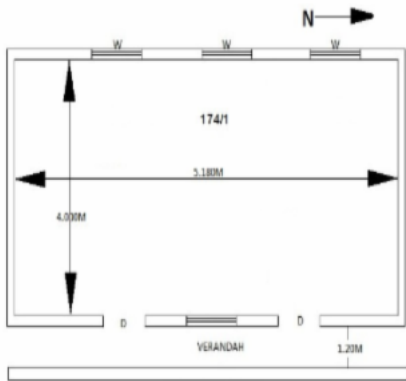

নির্বাচক নিবন্ধন আধিকারিকের স্বাক্ষর

Nazri Naksha

Google Map View

Polling Station Building Front View

Polling Station Front View

Cad View

Key MAP View

|   |                          |   |                          |  |                          |
|---|--------------------------|---|--------------------------|--|--------------------------|
| 1<br>নাম : স্বস্তিকা কোলে<br>পিতার নাম: জহর লাল কোলে<br>বাড়ির নং :<br>বয়স : 25 লিঙ্গ : মহিলা        | AHY2205490<br>ফটো উপলব্ধ | 2<br>নাম : ছায়া দাস<br>স্বামীর নাম: সুমন দাস<br>বাড়ির নং :<br>বয়স : 29 লিঙ্গ : মহিলা               | AHY2205532<br>ফটো উপলব্ধ | 3<br>নাম : পায়েল দাস<br>স্বামীর নাম: শুভজিত দাস<br>বাড়ির নং :<br>বয়স : 28 লিঙ্গ : মহিলা                 | AHY2205540<br>ফটো উপলব্ধ |
| 4<br>নাম : ইন্দ্রানী হালদার<br>স্বামীর নাম: শ্যামল হালদার<br>বাড়ির নং :<br>বয়স : 29 লিঙ্গ : মহিলা   | AHY2205813<br>ফটো উপলব্ধ | 5<br>নাম : অর্ণনা দালাল<br>স্বামীর নাম: সঞ্জয় দালাল<br>বাড়ির নং : -<br>বয়স : 33 লিঙ্গ : মহিলা      | AHY2209575<br>ফটো উপলব্ধ | 6<br>নাম : শবরী সাধুখাঁ<br>স্বামীর নাম: অলোক সাধুখাঁ<br>বাড়ির নং : -<br>বয়স : 31 লিঙ্গ : মহিলা           | AHY2209583<br>ফটো উপলব্ধ |
| 7<br>নাম : মন্দিরা সাধুখাঁ<br>স্বামীর নাম: মনোজ সাধুখাঁ<br>বাড়ির নং : -<br>বয়স : 31 লিঙ্গ : মহিলা   | AHY2209609<br>ফটো উপলব্ধ | 8<br>নাম : আশীষ সাধুখাঁ<br>পিতার নাম: অশোক সাধুখাঁ<br>বাড়ির নং : -<br>বয়স : 27 লিঙ্গ : পুরুষ        | AHY2209625<br>ফটো উপলব্ধ | 9<br>নাম : সুরত কোলে<br>পিতার নাম: সনত কোলে<br>বাড়ির নং :<br>বয়স : 27 লিঙ্গ : পুরুষ                      | AHY2205557<br>ফটো উপলব্ধ |
| 10<br>নাম : অরুণ কোলে<br>পিতার নাম: অরুণ কোলে<br>বাড়ির নং : -<br>বয়স : 26 লিঙ্গ : পুরুষ             | AHY2209591<br>ফটো উপলব্ধ | 11<br>নাম : ঝর্ণা সাধুখাঁ<br>স্বামীর নাম: গৌতম সাধুখাঁ<br>বাড়ির নং :<br>বয়স : 32 লিঙ্গ : মহিলা      | AHY2205482<br>ফটো উপলব্ধ | 12<br>নাম : সেখ শোয়েব আকতার<br>পিতার নাম: সেখ নাসিরউদ্দিন<br>বাড়ির নং : N0000<br>বয়স : 26 লিঙ্গ : পুরুষ | AHY2108918<br>ফটো উপলব্ধ |
| 13<br>নাম : সোমনাথ খাঁড়া<br>পিতার নাম: শ্যামল খাঁড়া<br>বাড়ির নং : n0072<br>বয়স : 27 লিঙ্গ : পুরুষ | AHY2010213<br>ফটো উপলব্ধ | 14<br>নাম : প্রবীর কোলে<br>মায়ের নাম: মানোকা কোলে<br>বাড়ির নং : n0124<br>বয়স : 34 লিঙ্গ : পুরুষ    | AHY2010312<br>ফটো উপলব্ধ | 15<br>নাম : ছবি কোলে<br>স্বামীর নাম: সন্ন্যাসী কোলে<br>বাড়ির নং : n0001<br>বয়স : 76 লিঙ্গ : মহিলা        | MXF1137991<br>ফটো উপলব্ধ |
| 16<br>নাম : অভিজিত কোলে<br>পিতার নাম: সন্ন্যাসী কোলে<br>বাড়ির নং : n0001<br>বয়স : 55 লিঙ্গ : পুরুষ  | MXF1138007<br>ফটো উপলব্ধ | 17<br>নাম : সুবিনয় কোলে<br>পিতার নাম: সন্ন্যাসী কোলে<br>বাড়ির নং : n0001<br>বয়স : 53 লিঙ্গ : পুরুষ | MXF1138015<br>ফটো উপলব্ধ | 18<br>নাম : সন্ধ্যা কোলে<br>স্বামীর নাম: কাঙালী কোলে<br>বাড়ির নং : n0039<br>বয়স : 71 লিঙ্গ : মহিলা       | MXF1137975<br>ফটো উপলব্ধ |
| 19<br>নাম : সুজিত কোলে<br>পিতার নাম: কাঙালী কোলে<br>বাড়ির নং : n0039<br>বয়স : 54 লিঙ্গ : পুরুষ      | MXF1137983<br>ফটো উপলব্ধ | 20<br>নাম : মিতালি কোলে<br>স্বামীর নাম: সুজিত কোলে<br>বাড়ির নং : n0039<br>বয়স : 42 লিঙ্গ : মহিলা    | AHY1224013<br>ফটো উপলব্ধ | 21<br>নাম : পুলক কোলে<br>পিতার নাম: কাঙালী কোলে<br>বাড়ির নং : n0039<br>বয়স : 44 লিঙ্গ : পুরুষ            | MXF3261583<br>ফটো উপলব্ধ |
| 22<br>নাম : মিনতি কোলে<br>স্বামীর নাম: অভিজিৎ কোলে<br>বাড়ির নং : n0055<br>বয়স : 48 লিঙ্গ : মহিলা    | AHY2649119<br>ফটো উপলব্ধ | 23<br>নাম : সুমন কোলে<br>পিতার নাম: দিলিপ কোলে<br>বাড়ির নং :<br>বয়স : 26 লিঙ্গ : পুরুষ              | AHY2205474<br>ফটো উপলব্ধ | 24<br>নাম : আত্মদী কোলে<br>স্বামীর নাম: সুবিনয় কোলে<br>বাড়ির নং : N0000<br>বয়স : 35 লিঙ্গ : মহিলা       | AHY2473742<br>ফটো উপলব্ধ |
| 25<br>নাম : খুকুমনি কোলে<br>স্বামীর নাম: প্রবীর কোলে<br>বাড়ির নং : N0072<br>বয়স : 28 লিঙ্গ : মহিলা  | AHY2472843<br>ফটো উপলব্ধ | 26<br>নাম : সৌগত কোলে<br>পিতার নাম: গৌতম কোলে<br>বাড়ির নং : এন0069<br>বয়স : 22 লিঙ্গ : পুরুষ        | AHY2663391<br>ফটো উপলব্ধ | 27<br>নাম : সুমিত্রা কোলে<br>স্বামীর নাম: সৈকত কোলে<br>বাড়ির নং : এন0069<br>বয়স : 26 লিঙ্গ : মহিলা       | AHY2606135<br>ফটো উপলব্ধ |
| 28<br>নাম : সরস্বতী কোলে<br>স্বামীর নাম: পুলক কোলে<br>বাড়ির নং :<br>বয়স : 27 লিঙ্গ : মহিলা          | AHY2213015<br>ফটো উপলব্ধ | 29<br>নাম : শিল্পা খাঁড়া<br>পিতার নাম: অমর খাঁড়া<br>বাড়ির নং : 241<br>বয়স : 25 লিঙ্গ : মহিলা      | AHY2213031<br>ফটো উপলব্ধ | 30<br>নাম : রেখা গোলুই<br>স্বামীর নাম: লক্ষ্মীকান্ত গোলুই<br>বাড়ির নং : n0048<br>বয়স : 73 লিঙ্গ : মহিলা  | MXF1138031<br>ফটো উপলব্ধ |