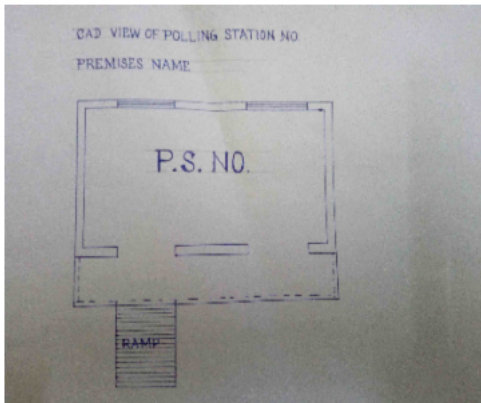

নির্বাচক নিবন্ধন আধিকারিকের স্বাক্ষর

Nazri Naksha

Google Map View

Polling Station Building Front View

Polling Station Front View

Cad View

Key MAP View

1 নাম : সেখ মুজিবর রহমান পিতার নাম : সেখ আজিজুর রহমান বাড়ির নং : n0036 বয়স : 66 লিঙ্গ : পুরুষ	WB/24/169/126564	2 নাম : মহুয়া কর্মকার সেক স্বামীর নাম : আনসার আলি সেক বাড়ির নং : n0038 বয়স : 34 লিঙ্গ : মহিলা	AHY1916089	3 নাম : মোসলেমা সেখ পিতার নাম : মোস্তাফা সেখ বাড়ির নং : n0043 বয়স : 43 লিঙ্গ : মহিলা	HXF3208840
4 নাম : মনিরুল সেখ পিতার নাম : মোস্তাফা সেখ বাড়ির নং : n0043 বয়স : 44 লিঙ্গ : পুরুষ	HXF2058063	5 নাম : সেখ মোরতোজা পিতার নাম : সেখ মোস্তাফা বাড়ির নং : n0043 বয়স : 46 লিঙ্গ : পুরুষ	HXF2058055	6 নাম : সেখ লালুট পিতার নাম : সেখ মোস্তাফা বাড়ির নং : n0043 বয়স : 49 লিঙ্গ : পুরুষ	WB/24/169/126238
7 নাম : সেখ মোস্তাফা পিতার নাম : সেখ জয়নাল বাড়ির নং : n0043 বয়স : 73 লিঙ্গ : পুরুষ	WB/24/169/126569	8 নাম : সেখ নাসিমা স্বামীর নাম : সেখ সাহাদত বাড়ির নং : n0042 বয়স : 66 লিঙ্গ : মহিলা	WB/24/169/126604	9 নাম : সেখ মেহেরুল্লাহ স্বামীর নাম : সেখ আনিসুর বাড়ির নং : n0041 বয়স : 75 লিঙ্গ : মহিলা	WB/24/169/126689
10 নাম : সেখ মুরশিদা বেগম স্বামীর নাম : সেখ সারফরা ইসলাম বাড়ির নং : n0039 বয়স : 48 লিঙ্গ : মহিলা	HXF3208956	11 নাম : আনসার আলি সেখ পিতার নাম : সামসুল ইসলাম সেখ বাড়ির নং : n0038 বয়স : 40 লিঙ্গ : পুরুষ	HXF3208915	12 নাম : সাবিনা খাতুন পিতার নাম : সফিকুল সেখ বাড়ির নং : n0038 বয়স : 47 লিঙ্গ : মহিলা	AHY1572445
13 নাম : সেখ আনসারি স্বামীর নাম : সেখ সামসুল বাড়ির নং : n0038 বয়স : 60 লিঙ্গ : মহিলা	WB/24/169/126370	14 নাম : হাসিনা বেগম স্বামীর নাম : সফিকুদ্দিন সেখ বাড়ির নং : n0036 বয়স : 39 লিঙ্গ : মহিলা	HXF3208824	15 নাম : সেখ আজিমা বেগম স্বামীর নাম : সেখ মুজিবর রহমান বাড়ির নং : n0036 বয়স : 59 লিঙ্গ : মহিলা	HXF1479518
16 নাম : আরিফা খাতুন পিতার নাম : আব্দুর রহমান সেখ বাড়ির নং : 1 বয়স : 25 লিঙ্গ : মহিলা	AHY2182749	17 নাম : শম্মু দাস অন্যান্য : কবিতা দাস বাড়ির নং : 230 বয়স : 48 লিঙ্গ : পুরুষ	AHY2212587	18 নাম : সেখ সাবিরুদ্দিন পিতার নাম : সেখ সফিকুদ্দিন বাড়ির নং : n0117 বয়স : 43 লিঙ্গ : পুরুষ	HXF1079177
19 নাম : সেখ মোস্তাকিন পিতার নাম : সেখ মোস্তাফা বাড়ির নং : n0043 বয়স : 50 লিঙ্গ : পুরুষ	AHY2298396	20 নাম : সেখ সাবির আলি পিতার নাম : সেখ সাহাদত আলি বাড়ির নং : n0042 বয়স : 40 লিঙ্গ : পুরুষ	HXF2808863	21 নাম : সেখ নাসিম পিতার নাম : সেখ সাহাদত বাড়ির নং : n0042 বয়স : 35 লিঙ্গ : পুরুষ	AHY1225556
22 নাম : সেখ সাবির পিতার নাম : সেখ আনিসুর রহমান বাড়ির নং : n0041 বয়স : 45 লিঙ্গ : পুরুষ	AHY2303949	23 নাম : সেখ আশিয়াবেগম স্বামীর নাম : সেখ মাল্লাফ বাড়ির নং : n0044 বয়স : 76 লিঙ্গ : মহিলা	WB/24/169/126773	24 নাম : সেখ হোসেন পিতার নাম : সেখ মাল্লাফ বাড়ির নং : n0044 বয়স : 61 লিঙ্গ : পুরুষ	WB/24/169/126603
25 নাম : সেখ মুরশিদা স্বামীর নাম : সেখ হোসেন বাড়ির নং : n0044 বয়স : 52 লিঙ্গ : মহিলা	WB/24/169/126602	26 নাম : সেখ হায়দারালি পিতার নাম : সেখ মাল্লাফ বাড়ির নং : n0044 বয়স : 57 লিঙ্গ : পুরুষ	WB/24/169/126760	27 নাম : শোকরবানু সেখ স্বামীর নাম : হায়দার সেখ বাড়ির নং : n0044 বয়স : 46 লিঙ্গ : মহিলা	HXF2464451
28 নাম : মুসির আহমেদ সেখ পিতার নাম : হোসেন সেখ বাড়ির নং : n0044 বয়স : 33 লিঙ্গ : পুরুষ	AHY1225796	29 নাম : সেখ নাসিরুদ্দিন পিতার নাম : সেখ মাল্লাফ বাড়ির নং : n0044 বয়স : 59 লিঙ্গ : পুরুষ	WB/24/169/126577	30 নাম : সেখ মাহঃ আছিজ পিতার নাম : সেখ মুজিবর রহমান বাড়ির নং : n0036 বয়স : 28 লিঙ্গ : পুরুষ	AHY1915842