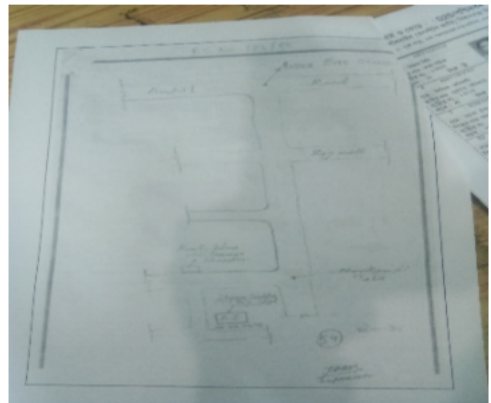

নির্বাচক নিবন্ধন আধিকারিকের স্বাক্ষর

Nazri Naksha

Google Map View

Polling Station Building Front View

Polling Station Front View

Cad View

Key MAP View

1 নাম : রাকেশ মল্লিক পিতার নাম: রাজা মল্লিক বাড়ির নং : এন0004 বয়স : 22 লিঙ্গ : পুরুষ	AHY2676013 ফটো উপলব্ধ	2 নাম : আছমা বিবি স্বামীর নাম: রাজা মল্লিক বাড়ির নং : n0004 বয়স : 43 লিঙ্গ : মহিলা	AHY1227222 ফটো উপলব্ধ	3 নাম : রাজা মল্লিক পিতার নাম: রবিয়াল মল্লিক বাড়ির নং : n0004 বয়স : 41 লিঙ্গ : পুরুষ	AHY1227214 ফটো উপলব্ধ
4 নাম : সৈফুল মল্লিক পিতার নাম: রাজা মল্লিক বাড়ির নং : নং02 (91) বয়স : 20 লিঙ্গ : পুরুষ	AHY2860641 ফটো উপলব্ধ	5 নাম : চুন বেগম স্বামীর নাম: কালু মাল বাড়ির নং : n0060 বয়স : 51 লিঙ্গ : মহিলা	AHY1227313 ফটো উপলব্ধ	6 নাম : প্রসেনজিৎ মল্লিক পিতার নাম: দিলীপ মল্লিক বাড়ির নং : 6 বয়স : 26 লিঙ্গ : পুরুষ	AHY2183416 ফটো উপলব্ধ
7 নাম : সুপ্রিয় সাঁতরা পিতার নাম: সুমিত সাঁতরা বাড়ির নং : এন000 বয়স : 24 লিঙ্গ : পুরুষ	AHY2563237 ফটো উপলব্ধ	8 নাম : রুকসানা মল্লিক পিতার নাম: রাজা মল্লিক বাড়ির নং : এন0000 বয়স : 23 লিঙ্গ : মহিলা	AHY2558559 ফটো উপলব্ধ	9 নাম : অশ্বিনী কাঁঠাল স্বামীর নাম: সৌরভ কাঁঠাল বাড়ির নং : এন00 বয়স : 27 লিঙ্গ : মহিলা	AHY2563260 ফটো উপলব্ধ
10 নাম : রুমা কাঁড়ার স্বামীর নাম: রাজিব কাঁড়াড বাড়ির নং : এন000 বয়স : 41 লিঙ্গ : মহিলা	AHY2563294 ফটো উপলব্ধ	11 নাম : শিল্পীতা মন্ডল পিতার নাম: সজল মন্ডল বাড়ির নং : এন000 বয়স : 23 লিঙ্গ : মহিলা	AHY2563302 ফটো উপলব্ধ	12 নাম : দেবকান্ত কাঁড়ার পিতার নাম: বিপ্লব কাঁড়ার বাড়ির নং : এন000 বয়স : 23 লিঙ্গ : মহিলা	AHY2558575 ফটো উপলব্ধ
13 নাম : প্যামেলা কাঁঠাল স্বামীর নাম: পঙ্কজ কাঁঠাল বাড়ির নং : এন000 বয়স : 23 লিঙ্গ : মহিলা	AHY2563328 ফটো উপলব্ধ	14 নাম : আশ্রয়ী মন্ডল পিতার নাম: মুগাল কান্তি মন্ডল বাড়ির নং : এন00 বয়স : 24 লিঙ্গ : মহিলা	AHY2558617 ফটো উপলব্ধ	15 নাম : দিপিকা অধিকারি স্বামীর নাম: সুকুমার অধিকারি বাড়ির নং : n0230 বয়স : 27 লিঙ্গ : মহিলা	AHY2109767 ফটো উপলব্ধ
16 নাম : সুকুমার অধিকারী পিতার নাম: বৃন্দেন অধিকারী বাড়ির নং : n0041 বয়স : 41 লিঙ্গ : পুরুষ	AHY0260240 ফটো উপলব্ধ	17 নাম : রবী প্রকাশ পাণ্ডে পিতার নাম: রমাকান্ত পাণ্ডে বাড়ির নং : n0028 বয়স : 30 লিঙ্গ : পুরুষ	AHY1738160 ফটো উপলব্ধ	18 নাম : কমলাকান্ত উপাধ্যায় পিতার নাম: রাখাক্ষ উপাধ্যায় বাড়ির নং : n0028 বয়স : 76 লিঙ্গ : পুরুষ	HXF2457091 ফটো উপলব্ধ
19 নাম : রমাকান্ত পাণ্ডে পিতার নাম: রমাকান্ত পাণ্ডে বাড়ির নং : n0028 বয়স : 57 লিঙ্গ : পুরুষ	AHY1469444 ফটো উপলব্ধ	20 নাম : নীলাম পাণ্ডে স্বামীর নাম: রমাকান্ত পাণ্ডে বাড়ির নং : n0028 বয়স : 49 লিঙ্গ : মহিলা	AHY1469436 ফটো উপলব্ধ	21 নাম : চন্দ্রপ্রকাশ পাণ্ডে পিতার নাম: রমাকান্ত পাণ্ডে বাড়ির নং : n0028 বয়স : 30 লিঙ্গ : পুরুষ	AHY1738152 ফটো উপলব্ধ
22 নাম : রাকেশ দুবে পিতার নাম: শংকটা দুবে বাড়ির নং : n0028 বয়স : 50 লিঙ্গ : পুরুষ	HXF2457125 ফটো উপলব্ধ	23 নাম : পল্লবী দুবে পিতার নাম: রাকেশ দুবে বাড়ির নং : n0028 বয়স : 30 লিঙ্গ : মহিলা	AHY2011641 ফটো উপলব্ধ	24 নাম : ক্ষমা উপাধ্যায় স্বামীর নাম: কমলাকান্ত উপাধ্যায় বাড়ির নং : n0028 বয়স : 73 লিঙ্গ : মহিলা	HXF2457109 ফটো উপলব্ধ
25 নাম : মুন্মুন পাল স্বামীর নাম: সজল পাল বাড়ির নং : এন0042 বয়স : 43 লিঙ্গ : মহিলা	HXF2052421 ফটো উপলব্ধ	26 নাম : পম্পা পাত্র স্বামীর নাম: হিরন্ময় পাত্র বাড়ির নং : এন0042 বয়স : 41 লিঙ্গ : মহিলা	AHY1227743 ফটো উপলব্ধ	27 নাম : লক্ষী কাঁঠাল পিতার নাম: ভরত চন্দ্র কাঁঠাল বাড়ির নং : n0042 বয়স : 61 লিঙ্গ : মহিলা	WB/24/169/117627 ফটো উপলব্ধ
28 নাম : গোবিন্দ কাঁঠাল পিতার নাম: ভরতচন্দ্র কাঁঠাল বাড়ির নং : n0042 বয়স : 58 লিঙ্গ : পুরুষ	WB/24/169/117525 ফটো উপলব্ধ	29 নাম : প্রদীপ কাঁঠাল পিতার নাম: গোবিন্দ কাঁঠাল বাড়ির নং : এন0042 বয়স : 35 লিঙ্গ : পুরুষ	AHY1142280 ফটো উপলব্ধ	30 নাম : সুপর্ণা কাঁড়ার স্বামীর নাম: সুরভ কাঁড়ার বাড়ির নং : n0061 বয়স : 44 লিঙ্গ : মহিলা	HXF2488724 ফটো উপলব্ধ