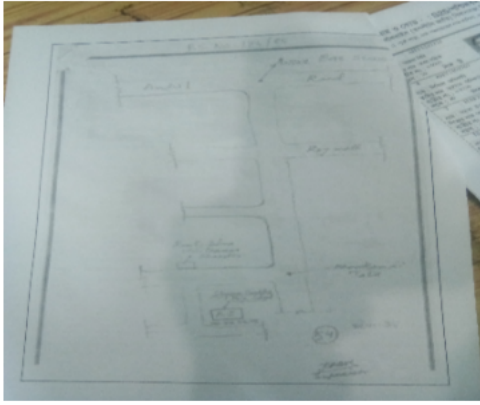

Nazri Naksha