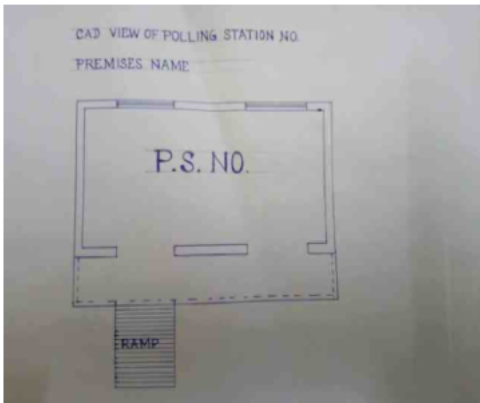

নির্বাচক নিবন্ধন আধিকারিকের স্বাক্ষর

Nazri Naksha

Google Map View

Polling Station Building Front View

Polling Station Front View

Cad View

Key MAP View

1 নাম : রাজিয়া সেন পিতার নাম : ইব্রাহিম সেন বাড়ির নং : বয়স : 31 লিঙ্গ : মহিলা	AHY2187169 ফটো উপলব্ধ	2 নাম : দেবকী চৌহান স্বামীর নাম : সঞ্জয় চৌহান বাড়ির নং : n0368 বয়স : 32 লিঙ্গ : মহিলা	AHY1918903 ফটো উপলব্ধ	3 নাম : তেজিন্দর কাউর সিং স্বামীর নাম : ইয়াদ ভিন্দর সিং বাড়ির নং : n0274 বয়স : 75 লিঙ্গ : মহিলা	AHY0282194 ফটো উপলব্ধ
4 নাম : ইন্দর মোহন সিং পিতার নাম : ইয়াদ ভিন্দর সিং বাড়ির নং : n0274 বয়স : 48 লিঙ্গ : পুরুষ	AHY0282202 ফটো উপলব্ধ	5 নাম : রনবীর সিং গিল পিতার নাম : গুরু ইকবাল সিং গিল বাড়ির নং : n0274 বয়স : 56 লিঙ্গ : পুরুষ	FSZ1071869 ফটো উপলব্ধ	6 নাম : রনবীর সিং গিল পিতার নাম : গুরু ইকবাল সিং গিল বাড়ির নং : n0274 বয়স : 53 লিঙ্গ : পুরুষ	HXF2975373 ফটো উপলব্ধ
7 নাম : সন্দিপ কর স্বামীর নাম : রনবীর সিং গিল বাড়ির নং : n0274 বয়স : 48 লিঙ্গ : মহিলা	AHY1842780 ফটো উপলব্ধ	8 নাম : স্বরূপ কাউর স্বামীর নাম : ইয়াদ ভিন্দর সিং বাড়ির নং : n0274 বয়স : 47 লিঙ্গ : মহিলা	HXF2975464 ফটো উপলব্ধ	9 নাম : সুখবিন্দর সিং পিতার নাম : ইয়াদ ভিন্দর সিং বাড়ির নং : n0274 বয়স : 45 লিঙ্গ : পুরুষ	HXF2806271 ফটো উপলব্ধ
10 নাম : সতবীর কাউর স্বামীর নাম : সুখবিন্দর সিং বাড়ির নং : n0274 বয়স : 43 লিঙ্গ : মহিলা	HXF2975472 ফটো উপলব্ধ	11 নাম : সন্তোষ চৌহান পিতার নাম : জিতেন চৌহান বাড়ির নং : n0368 বয়স : 36 লিঙ্গ : পুরুষ	AHY1918929 ফটো উপলব্ধ	12 নাম : মৃগুন চৌহান মায়ের নাম : দ্রোপদী দেবী বাড়ির নং : n0058 বয়স : 32 লিঙ্গ : পুরুষ	AHY1918937 ফটো উপলব্ধ
13 নাম : রাজেন চৌহান মায়ের নাম : দ্রোপদী চৌহান বাড়ির নং : n0368 বয়স : 33 লিঙ্গ : পুরুষ	AHY1918887 ফটো উপলব্ধ	14 নাম : দ্রোপদী দেবী স্বামীর নাম : জিতেন চৌহান বাড়ির নং : n0368 বয়স : 58 লিঙ্গ : মহিলা	AHY1842814 ফটো উপলব্ধ	15 নাম : খুসবু চৌহান স্বামীর নাম : রাজেন চৌহান বাড়ির নং : n0368 বয়স : 29 লিঙ্গ : মহিলা	AHY1918911 ফটো উপলব্ধ
16 নাম : সুরত বেরা পিতার নাম : নিতাই বেরা বাড়ির নং : 1 বয়স : 26 লিঙ্গ : পুরুষ	AHY2186732 ফটো উপলব্ধ	17 নাম : সৌভিক কোলে পিতার নাম : মানস কোলে বাড়ির নং : 218 বয়স : 25 লিঙ্গ : পুরুষ	AHY2186765 ফটো উপলব্ধ	18 নাম : রিজয়ানা সেন পিতার নাম : ইব্রাহিম সেন বাড়ির নং : বয়স : 30 লিঙ্গ : মহিলা	AHY2187177 ফটো উপলব্ধ
19 নাম : রঞ্জু দেবী স্বামীর নাম : গোবিন্দ মন্ডল বাড়ির নং : n0310 বয়স : 43 লিঙ্গ : মহিলা	AHY1575562 ফটো উপলব্ধ	20 নাম : গোবিন্দ মন্ডল পিতার নাম : মহাবীর মন্ডল বাড়ির নং : n0309 বয়স : 50 লিঙ্গ : পুরুষ	AHY1575554 ফটো উপলব্ধ	21 নাম : আব্দুল আলিম পিতার নাম : এস.এম.রহমান সৈয়দ বাড়ির নং : n0246 বয়স : 77 লিঙ্গ : পুরুষ	WB/24/169/105532 ফটো উপলব্ধ
22 নাম : অপর্ণা হাজারা স্বামীর নাম : অনন্ত হাজারা বাড়ির নং : 1 বয়স : 33 লিঙ্গ : মহিলা	AHY2187136 ফটো উপলব্ধ	23 নাম : পাপিয়া কোলে স্বামীর নাম : অমিতাভ কোলে বাড়ির নং : 1 বয়স : 25 লিঙ্গ : মহিলা	AHY2187144 ফটো উপলব্ধ	24 নাম : প্রিয়াংকা পণ্ডিত স্বামীর নাম : পবন কুমার পণ্ডিত বাড়ির নং : 1 বয়স : 34 লিঙ্গ : মহিলা	AHY2187128 ফটো উপলব্ধ
25 নাম : সৌমী মাজী পিতার নাম : প্রসেনজিৎ মাজী বাড়ির নং : 1 বয়স : 26 লিঙ্গ : মহিলা	AHY2186534 ফটো উপলব্ধ	26 নাম : তন্দ্রা রায় পিতার নাম : বাবু রায় বাড়ির নং : 1 বয়স : 25 লিঙ্গ : মহিলা	AHY2186542 ফটো উপলব্ধ	27 নাম : সুমনা কাঁড়ার পিতার নাম : সুধীর কাঁড়ার বাড়ির নং : 1 বয়স : 25 লিঙ্গ : মহিলা	AHY2186591 ফটো উপলব্ধ
28 নাম : শুভেন্দু চৌধুরী পিতার নাম : বৈদ্যনাথ চৌধুরী বাড়ির নং : 1 বয়স : 29 লিঙ্গ : পুরুষ	AHY2187193 ফটো উপলব্ধ	29 নাম : সেখ বদরুদ্দিন পিতার নাম : সেখ কামরুদ্দিন বাড়ির নং : n0169 বয়স : 57 লিঙ্গ : পুরুষ	HXF2974988 ফটো উপলব্ধ	30 নাম : মহঃ মেনাইলা পিতার নাম : মহঃ ইব্রাহিম বাড়ির নং : n0399 বয়স : 36 লিঙ্গ : পুরুষ	AHY1919018 ফটো উপলব্ধ