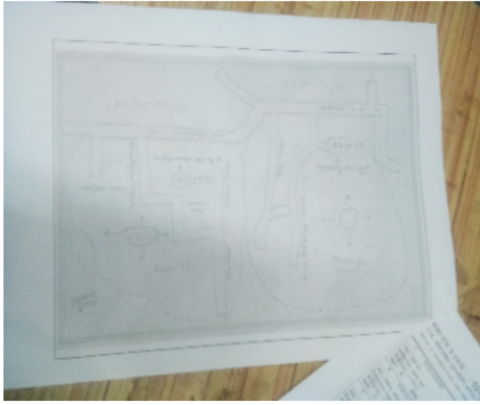

Nazri Naksha