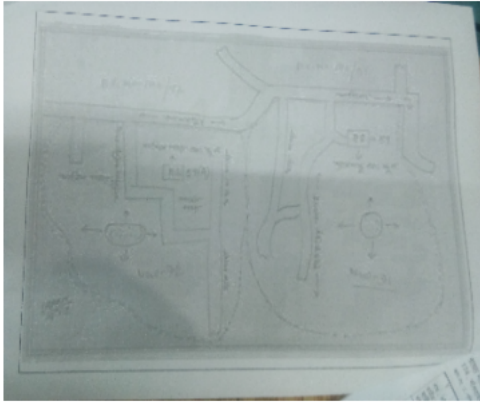

নির্বাচক নিবন্ধন আধিকারিকের স্বাক্ষর

Nazri Naksha

Google Map View

Polling Station Building Front View

Polling Station Front View

Cad View

Key MAP View

1 নাম : সরিতা প্রসাদ স্বামীর নাম : গোবিন্দ প্রমাদ বাড়ির নং : n0119 বয়স : 40 লিঙ্গ : মহিলা	AHY1742600 ফটো উপলব্ধ	2 নাম : সীতা দেবী স্বামীর নাম : শক্ত ভগত বাড়ির নং : n0391 বয়স : 47 লিঙ্গ : মহিলা	AHY0290395 ফটো উপলব্ধ	3 নাম : জিতেন্দ্র সিং পিতার নাম : কলিচাঁব সিং বাড়ির নং : n0153 বয়স : 51 লিঙ্গ : পুরুষ	AHY1356518 ফটো উপলব্ধ
4 নাম : জয়ন্তি দেবী সিং স্বামীর নাম : জিতেন্দ্র সিং বাড়ির নং : n0153 বয়স : 45 লিঙ্গ : মহিলা	AHY1356500 ফটো উপলব্ধ	5 নাম : নিমাই দে পিতার নাম : সুপ্রদ দে বাড়ির নং : n0153 বয়স : 45 লিঙ্গ : পুরুষ	AHY1356492 ফটো উপলব্ধ	6 নাম : মৃদলা দে স্বামীর নাম : নিমাই দে বাড়ির নং : n0153 বয়স : 38 লিঙ্গ : মহিলা	AHY1356484 ফটো উপলব্ধ
7 নাম : প্রিয়াকা দাস স্বামীর নাম : দেবানীষ দাস বাড়ির নং : 1 বয়স : 25 লিঙ্গ : মহিলা	AHY2189017 ফটো উপলব্ধ	8 নাম : সুমিত কুমার পিতার নাম : রামকৃষ্ণ সিং বাড়ির নং : n0470 বয়স : 27 লিঙ্গ : পুরুষ	AHY2110880 ফটো উপলব্ধ	9 নাম : হরজিৎ সিং পিতার নাম : সুরজিৎ সিং বাড়ির নং : n0153 বয়স : 51 লিঙ্গ : পুরুষ	AHY1356476 ফটো উপলব্ধ
10 নাম : সনৎ মণ্ডল পিতার নাম : দিবাকর মন্ডল বাড়ির নং : n0257 বয়স : 63 লিঙ্গ : পুরুষ	HXF2059830 ফটো উপলব্ধ	11 নাম : সুরশ্রী মোদক পিতার নাম : সঞ্জীত মোদক বাড়ির নং : 1 বয়স : 25 লিঙ্গ : মহিলা	AHY2188977 ফটো উপলব্ধ	12 নাম : শিল্পা দাস স্বামীর নাম : বাপী মণ্ডল বাড়ির নং : 1 বয়স : 29 লিঙ্গ : মহিলা	AHY2189082 ফটো উপলব্ধ
13 নাম : জ্ঞান চাঁদ যাদব পিতার নাম : শ্রীপতি যাদব বাড়ির নং : 1 বয়স : 24 লিঙ্গ : পুরুষ	AHY2189074 ফটো উপলব্ধ	14 নাম : বৈদ্যনাথ আদক পিতার নাম : শ্রীকান্ত আদক বাড়ির নং : 1 বয়স : 25 লিঙ্গ : পুরুষ	AHY2188993 ফটো উপলব্ধ	15 নাম : বিকি সাহানী পিতার নাম : ধর্মেন্দ্র সাহানী বাড়ির নং : 6 বয়স : 25 লিঙ্গ : পুরুষ	AHY2189058 ফটো উপলব্ধ
16 নাম : পায়েল মণ্ডল পিতার নাম : সনৎ মণ্ডল বাড়ির নং : 1 বয়স : 26 লিঙ্গ : মহিলা	AHY2189108 ফটো উপলব্ধ	17 নাম : শুভেন্দু ধাওয়া পিতার নাম : চন্দ্র নাথ ধাওয়া বাড়ির নং : 1 বয়স : 27 লিঙ্গ : পুরুষ	AHY2189165 ফটো উপলব্ধ	18 নাম : বুদ্ধ সিং পিতার নাম : হরজিৎ সিং বাড়ির নং : N0153 বয়স : 26 লিঙ্গ : পুরুষ	AHY2469658 ফটো উপলব্ধ
19 নাম : কোয়েল মন্ডল পিতার নাম : সনৎ মন্ডল বাড়ির নং : N0257 বয়স : 24 লিঙ্গ : মহিলা	AHY2469591 ফটো উপলব্ধ	20 নাম : সুদামা প্রসাদ পিতার নাম : রাজেন্দ্র প্রমাদ রাজেন্দ্র সাহ বাড়ির নং : 8 বয়স : 26 লিঙ্গ : পুরুষ	AHY2189033 ফটো উপলব্ধ	21 নাম : রাজশ্রী আদক পিতার নাম : রূপকুমার আদক বাড়ির নং : 236 বয়স : 25 লিঙ্গ : মহিলা	AHY2189157 ফটো উপলব্ধ
22 নাম : মালতী (সরেন) হোসদা স্বামীর নাম : বরেন্দ্রনাথ হোসদা বাড়ির নং : n0355 বয়স : 43 লিঙ্গ : মহিলা	AHY1742162 ফটো উপলব্ধ	23 নাম : রাজীব অধিকারী পিতার নাম : অদ্বৈত অধিকারী বাড়ির নং : n0362 বয়স : 44 লিঙ্গ : পুরুষ	AHY1742295 ফটো উপলব্ধ	24 নাম : সীমা অধিকারী স্বামীর নাম : রাজীব অধিকারী বাড়ির নং : n0363 বয়স : 46 লিঙ্গ : মহিলা	AHY1742303 ফটো উপলব্ধ
25 নাম : রমেন আদক পিতার নাম : নকুল আদক বাড়ির নং : n0001 বয়স : 46 লিঙ্গ : পুরুষ	AHY1143494 ফটো উপলব্ধ	26 নাম : লক্ষী আদক স্বামীর নাম : রমেন আদক বাড়ির নং : n0001 বয়স : 39 লিঙ্গ : মহিলা	AHY1143502 ফটো উপলব্ধ	27 নাম : কুস্তবালী আদক স্বামীর নাম : দুলাল আদক বাড়ির নং : n0003 বয়স : 71 লিঙ্গ : মহিলা	WB/24/169/129752 ফটো উপলব্ধ
28 নাম : চন্দনা আদক স্বামীর নাম : গনেশ আদক বাড়ির নং : n0003 বয়স : 53 লিঙ্গ : মহিলা	WB/24/169/129905 ফটো উপলব্ধ	29 নাম : শ্রীকান্ত আদক পিতার নাম : ভোলানাথ আদক বাড়ির নং : n0004 বয়স : 50 লিঙ্গ : পুরুষ	WB/24/169/129770 ফটো উপলব্ধ	30 নাম : কাজল আদক স্বামীর নাম : শ্রীকান্ত আদক বাড়ির নং : n0004 বয়স : 45 লিঙ্গ : মহিলা	HXF2466860 ফটো উপলব্ধ