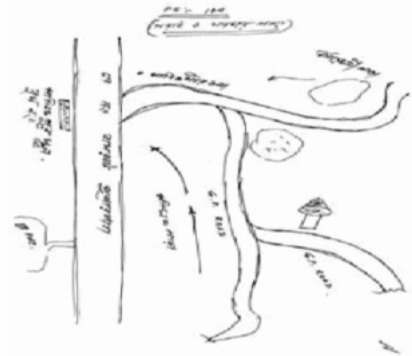

নির্বাচক নিবন্ধন আধিকারিকের স্বাক্ষর

Nazri Naksha

Google Map View

Polling Station Building Front View

Polling Station Front View

Cad View

Key MAP View

1 নাম : খাদিজা সেখ পিতার নাম: আনসার সেখ বাড়ির নং : n0052 বয়স : 26 লিঙ্গ : মহিলা	NVZ2359073 ফটো উপলব্ধ	2 নাম : সোনিয়া সরকার পিতার নাম: নিমাই সরকার বাড়ির নং : নং232 বয়স : 25 লিঙ্গ : মহিলা	NVZ2151371 ফটো উপলব্ধ	3 নাম : তৌফিক আজাদ পুরকাইত অন্যান্য: সাবিনা পুরকাইত বাড়ির নং : এন০০০৬ বয়স : 28 লিঙ্গ : পুরুষ	NVZ2565588 ফটো উপলব্ধ
4 নাম : মিনারা পুরকাইত স্বামীর নাম: রাজু পুরকাইত বাড়ির নং : এন০০৩৬ বয়স : 34 লিঙ্গ : মহিলা	NVZ2565463 ফটো উপলব্ধ	5 নাম : অজয় দাস পিতার নাম: অর্জুন দাস বাড়ির নং : এন০০১১ বয়স : 26 লিঙ্গ : পুরুষ	NVZ2567766 ফটো উপলব্ধ	6 নাম : সেখ আজিত পিতার নাম: সেখ আয়নাল বাড়ির নং : N0052 বয়স : 31 লিঙ্গ : পুরুষ	NVZ2152338 ফটো উপলব্ধ
7 নাম : নমিতা সাঁতরা স্বামীর নাম: জয়ন্ত সাঁতরা বাড়ির নং : n0094 বয়স : 38 লিঙ্গ : মহিলা	NVZ1299726 ফটো উপলব্ধ	8 নাম : স্ক সবিলা পিতার নাম: স্ক নরমোহম্মদ বাড়ির নং : নং052 বয়স : 30 লিঙ্গ : মহিলা	NVZ1854280 ফটো উপলব্ধ	9 নাম : সোহান তৌফিক আজাদ মায়ের নাম: সাবিনা পুরকাইত বাড়ির নং : এন০০৩৬ বয়স : 25 লিঙ্গ : পুরুষ	NVZ2550796 ফটো উপলব্ধ
10 নাম : রমা খাঁ স্বামীর নাম: সূর্য খাঁ বাড়ির নং : N0002 বয়স : 30 লিঙ্গ : মহিলা	NVZ2152601 ফটো উপলব্ধ	11 নাম : রানা খাঁ পিতার নাম: সন্ন্যাসী খাঁ বাড়ির নং : এন০০০৩ বয়স : 23 লিঙ্গ : পুরুষ	NVZ2571545 ফটো উপলব্ধ	12 নাম : মঙ্গল খাঁ পিতার নাম: উত্তম খাঁ বাড়ির নং : নং03 বয়স : 23 লিঙ্গ : পুরুষ	NVZ2639714 ফটো উপলব্ধ
13 নাম : সায়নি খাঁ স্বামীর নাম: সন্দীপ খাঁ বাড়ির নং : নং01 বয়স : 22 লিঙ্গ : মহিলা	NVZ2637239 ফটো উপলব্ধ	14 নাম : কৃষ্ণা খাঁ স্বামীর নাম: দীনেশ খাঁ বাড়ির নং : n0003 বয়স : 30 লিঙ্গ : মহিলা	NVZ1732825 ফটো উপলব্ধ	15 নাম : গোপাল খাঁ পিতার নাম: কালিপদ খাঁ বাড়ির নং : n0004 বয়স : 76 লিঙ্গ : পুরুষ	WB/26/168/321335 ফটো উপলব্ধ
16 নাম : সখি খাঁ স্বামীর নাম: গোপাল খাঁ বাড়ির নং : n0004 বয়স : 69 লিঙ্গ : মহিলা	WB/26/168/321412 ফটো উপলব্ধ	17 নাম : অরুণ খাঁ পিতার নাম: গোপাল খাঁ বাড়ির নং : n0004 বয়স : 50 লিঙ্গ : পুরুষ	WB/26/168/321469 ফটো উপলব্ধ	18 নাম : প্রদীপ খাঁ পিতার নাম: গোপাল খাঁ বাড়ির নং : n0004 বয়স : 38 লিঙ্গ : পুরুষ	NVZ1580885 ফটো উপলব্ধ
19 নাম : তাপসী খাঁ স্বামীর নাম: প্রদীপ খাঁ বাড়ির নং : n0004 বয়স : 35 লিঙ্গ : মহিলা	NVZ1732932 ফটো উপলব্ধ	20 নাম : দীপঙ্কর খাঁ পিতার নাম: গোপাল খাঁ বাড়ির নং : n0004 বয়স : 32 লিঙ্গ : পুরুষ	NVZ1732692 ফটো উপলব্ধ	21 নাম : সম্পদ খাঁ পিতার নাম: নবকুমার খাঁ বাড়ির নং : এন০০০২ বয়স : 23 লিঙ্গ : পুরুষ	NVZ2550556 ফটো উপলব্ধ
22 নাম : সুধমা খাঁ স্বামীর নাম: বিজয় খাঁ বাড়ির নং : নং001 বয়স : 22 লিঙ্গ : মহিলা	NVZ2639276 ফটো উপলব্ধ	23 নাম : সোমেন খাঁ পিতার নাম: অশোক খাঁ বাড়ির নং : নং03 বয়স : 22 লিঙ্গ : পুরুষ	NVZ2639383 ফটো উপলব্ধ	24 নাম : সমর খাঁ পিতার নাম: কানাই খাঁ বাড়ির নং : 01 বয়স : 24 লিঙ্গ : পুরুষ	NVZ2363505 ফটো উপলব্ধ
25 নাম : শ্যামল খাঁ পিতার নাম: য়েটু খাঁ বাড়ির নং : n0002 বয়স : 26 লিঙ্গ : পুরুষ	NVZ2401487 ফটো উপলব্ধ	26 নাম : বাপন খাঁ পিতার নাম: নিমাই খাঁ বাড়ির নং : 3 বয়স : 24 লিঙ্গ : পুরুষ	NVZ2404531 ফটো উপলব্ধ	27 নাম : শিখা খাঁ স্বামীর নাম: অরুণ খাঁ বাড়ির নং : n0004 বয়স : 30 লিঙ্গ : মহিলা	NVZ1909894 ফটো উপলব্ধ
28 নাম : অলোকা খাঁ স্বামীর নাম: উত্তম খাঁ বাড়ির নং : n0003 বয়স : 42 লিঙ্গ : মহিলা	CWM3048279 ফটো উপলব্ধ	29 নাম : যশোদা খাঁ স্বামীর নাম: অশোক খাঁ বাড়ির নং : n0003 বয়স : 51 লিঙ্গ : মহিলা	WB/26/168/321283 ফটো উপলব্ধ	30 নাম : অশোক খাঁ পিতার নাম: সহদেব খাঁ বাড়ির নং : n0003 বয়স : 54 লিঙ্গ : পুরুষ	WB/26/168/321543 ফটো উপলব্ধ