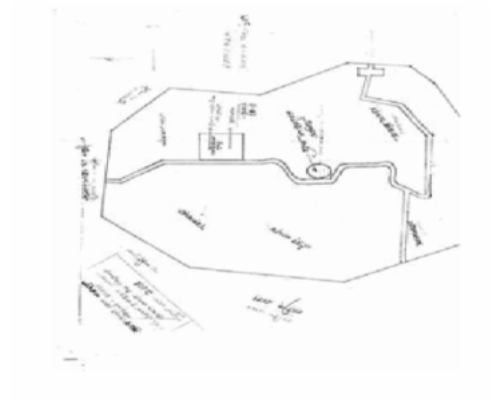

নির্বাচক নিবন্ধন আধিকারিকের স্বাক্ষর

Nazri Naksha

Google Map View

Polling Station Building Front View

Polling Station Front View

Cad View

Key MAP View

1 নাম : রিকু খাঁ পিতার নাম: সুকদেব খাঁ বাড়ির নং : n0077 বয়স : 36 লিঙ্গ : পুরুষ	NVZ1173749 ফটো উপলব্ধ	2 নাম : টিকু খাঁ পিতার নাম: সুকদেব খাঁ বাড়ির নং : n0077 বয়স : 36 লিঙ্গ : পুরুষ	NVZ1173756 ফটো উপলব্ধ	3 নাম : রবীন বেরা পিতার নাম: তুষ্টপদ বেরা বাড়ির নং : n0067 বয়স : 53 লিঙ্গ : পুরুষ	NVZ2812162 ফটো উপলব্ধ
4 নাম : সোনালী বেরা স্বামীর নাম: সমীর বেরা বাড়ির নং : n0067 বয়স : 39 লিঙ্গ : মহিলা	CWM3276953 ফটো উপলব্ধ	5 নাম : পূর্ণিমা বেরা স্বামীর নাম: রবিন বেরা বাড়ির নং : n0067 বয়স : 47 লিঙ্গ : মহিলা	CWM1527332 ফটো উপলব্ধ	6 নাম : গোপাল ভৌমিক পিতার নাম: স্বপন ভৌমিক বাড়ির নং : n0002 বয়স : 28 লিঙ্গ : পুরুষ	NVZ1910629 ফটো উপলব্ধ
7 নাম : সমীর বেরা পিতার নাম: তুষ্টপদ বেরা বাড়ির নং : n0067 বয়স : 49 লিঙ্গ : পুরুষ	NVZ2533032 ফটো উপলব্ধ	8 নাম : মঙ্গলা মাজি স্বামীর নাম: বৈদ্যনাথ মাজি বাড়ির নং : n0023 বয়স : 70 লিঙ্গ : মহিলা	NVZ2535706 ফটো উপলব্ধ	9 নাম : মীনাক্ষী হাজরা স্বামীর নাম: আশীষ কুসুম হাজরা বাড়ির নং : বয়স : 65 লিঙ্গ : মহিলা	NVZ2348373 ফটো উপলব্ধ
10 নাম : বৈদ্যনাথ মাজি পিতার নাম: অক্ষয় মাজি বাড়ির নং : n0023 বয়স : 75 লিঙ্গ : পুরুষ	NVZ2535672 ফটো উপলব্ধ	11 নাম : মালবিকা খাঁ স্বামীর নাম: সুকদেব খাঁ বাড়ির নং : n0077 বয়স : 61 লিঙ্গ : মহিলা	NVZ2592194 ফটো উপলব্ধ	12 নাম : সমীর ভৌমিক পিতার নাম: তুলসী ভৌমিক বাড়ির নং : n0002 বয়স : 54 লিঙ্গ : পুরুষ	CWM3006871 ফটো উপলব্ধ
13 নাম : কাজলী ভৌমিক স্বামীর নাম: সমীর ভৌমিক বাড়ির নং : n0002 বয়স : 52 লিঙ্গ : মহিলা	WB/26/168/252689 ফটো উপলব্ধ	14 নাম : শোভারানী ভৌমিক স্বামীর নাম: স্বপন ভৌমিক বাড়ির নং : n0002 বয়স : 54 লিঙ্গ : মহিলা	NVZ2189934 ফটো উপলব্ধ	15 নাম : রিয়া বিশ্বাস স্বামীর নাম: সনতু বিশ্বাস বাড়ির নং : n0244 বয়স : 26 লিঙ্গ : মহিলা	NVZ2105393 ফটো উপলব্ধ
16 নাম : সুপর্ণা মাঝি স্বামীর নাম: সুপ্রভাত মাঝি বাড়ির নং : n0023 বয়স : 37 লিঙ্গ : মহিলা	NVZ1910728 ফটো উপলব্ধ	17 নাম : লক্ষ্মী প্রিয়া বেরা স্বামীর নাম: তাপস বেরা বাড়ির নং : 00 বয়স : 29 লিঙ্গ : মহিলা	NVZ2153955 ফটো উপলব্ধ	18 নাম : চাঁদ চন্দ্র বেরা পিতার নাম: তুষ্টপদ বেরা বাড়ির নং : n0067 বয়স : 65 লিঙ্গ : পুরুষ	NVZ2461697 ফটো উপলব্ধ
19 নাম : গায়ত্রী ভৌমিক স্বামীর নাম: চাঁদ চরণ ভৌমিক বাড়ির নং : n0002 বয়স : 58 লিঙ্গ : মহিলা	NVZ2329902 ফটো উপলব্ধ	20 নাম : মনিমালা বেরা স্বামীর নাম: মলয় বেরা বাড়ির নং : 15 বয়স : 29 লিঙ্গ : মহিলা	AHY1843903 ফটো উপলব্ধ	21 নাম : চাঁদ চরণ ভৌমিক পিতার নাম: তুলসী ভৌমিক বাড়ির নং : n0002 বয়স : 65 লিঙ্গ : পুরুষ	NVZ2533065 ফটো উপলব্ধ
22 নাম : রূপসা বেরা পিতার নাম: রবীন বেরা বাড়ির নং : এন০০৬৭ বয়স : 23 লিঙ্গ : মহিলা	NVZ2536555 ফটো উপলব্ধ	23 নাম : সমীর কাঁড়ার পিতার নাম: শঙ্কর কাঁড়ার বাড়ির নং : n0207 বয়স : 31 লিঙ্গ : পুরুষ	NVZ1734755 ফটো উপলব্ধ	24 নাম : সনকা কাঁড়ার স্বামীর নাম: শংকর কাঁড়ার বাড়ির নং : n0004 বয়স : 54 লিঙ্গ : মহিলা	CWM0466102 ফটো উপলব্ধ
25 নাম : সুনীল কাঁড়ার পিতার নাম: শঙ্কর কাঁড়ার বাড়ির নং : n0004 বয়স : 29 লিঙ্গ : পুরুষ	NVZ1837103 ফটো উপলব্ধ	26 নাম : শঙ্কর কাঁড়ার পিতার নাম: শ্যামাপদ কাঁড়ার বাড়ির নং : n0004 বয়স : 66 লিঙ্গ : পুরুষ	CWM0466094 ফটো উপলব্ধ	27 নাম : রঞ্জিতা খাঁ স্বামীর নাম: টিকু খাঁ বাড়ির নং : n0245 বয়স : 32 লিঙ্গ : মহিলা	NVZ2113645 ফটো উপলব্ধ
28 নাম : প্রিয়া খাঁড়া স্বামীর নাম: প্রসন্ন খাঁড়া বাড়ির নং : n0078 বয়স : 29 লিঙ্গ : মহিলা	NVZ1910694 ফটো উপলব্ধ	29 নাম : পূজা খাঁড়া স্বামীর নাম: বাপন খাঁড়া বাড়ির নং : এন০০৭৮ বয়স : 25 লিঙ্গ : মহিলা	NVZ2153864 ফটো উপলব্ধ	30 নাম : প্রবীর খাঁড়া পিতার নাম: রঞ্জিত খাঁড়া বাড়ির নং : n0079 বয়স : 50 লিঙ্গ : পুরুষ	WB/26/168/252653 ফটো উপলব্ধ