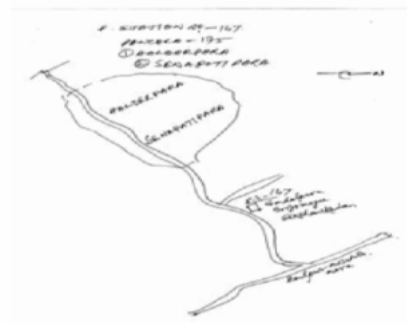

নির্বাচক নিবন্ধন আধিকারিকের স্বাক্ষর

Nazri Naksha

Google Map View

Polling Station Building Front View

Polling Station Front View

Cad View

Key MAP View

1 নাম : শ্যামলী হালদার স্বামীর নাম: অরুণ হালদার বাড়ির নং : n0020 বয়স : 50 লিঙ্গ : মহিলা	CWM3095791 ফটো উপলব্ধ	2 নাম : অষ্ট হালদার (পাত্র) স্বামীর নাম: নীতিশ হালদার বাড়ির নং : n0020 বয়স : 53 লিঙ্গ : মহিলা	NVZ1606458 ফটো উপলব্ধ	3 নাম : রিয়া মাজী স্বামীর নাম: সোমনাথ মাজী বাড়ির নং : এন০১৬৩ বয়স : 26 লিঙ্গ : মহিলা	NVZ2535938 ফটো উপলব্ধ
4 নাম : অনিন্দিতা ঘোষ মাজী স্বামীর নাম: সুজয় মাজী বাড়ির নং : বয়স : 27 লিঙ্গ : মহিলা	NVZ2001808 ফটো উপলব্ধ	5 নাম : পায়েল সেনাপতি স্বামীর নাম: প্রসেনজিৎ সেনাপতি বাড়ির নং : এন০135 বয়স : 27 লিঙ্গ : মহিলা	NVZ2588218 ফটো উপলব্ধ	6 নাম : অরুণ পিতার নাম: মোহন হালদার বাড়ির নং : n0020 বয়স : 63 লিঙ্গ : পুরুষ	NVZ2664506 ফটো উপলব্ধ
7 নাম : পিউ চক্রবর্তী আদক স্বামীর নাম: অমিত আদক বাড়ির নং : N0000 বয়স : 35 লিঙ্গ : মহিলা	NVZ1396910 ফটো উপলব্ধ	8 নাম : মুনমুন সেনাপতি স্বামীর নাম: সৌরভ সেনাপতি বাড়ির নং : এন০১৩৩ বয়স : 33 লিঙ্গ : মহিলা	NVZ2522779 ফটো উপলব্ধ	9 নাম : সৈকত সেনাপতি পিতার নাম: গোরা চাঁদ সেনাপতি বাড়ির নং : N0172 বয়স : 25 লিঙ্গ : পুরুষ	NVZ2121879 ফটো উপলব্ধ
10 নাম : সৈকত পাত্র পিতার নাম: সুকুমার পাত্র বাড়ির নং : N0171 বয়স : 25 লিঙ্গ : পুরুষ	NVZ2121838 ফটো উপলব্ধ	11 নাম : গুরুদে পিতার নাম: বন্দাবন দে বাড়ির নং : N0158 বয়স : 30 লিঙ্গ : মহিলা	NVZ2121812 ফটো উপলব্ধ	12 নাম : টুম্পা উজ্জান পাত্র স্বামীর নাম: রাম উজ্জান বাড়ির নং : 0053 বয়স : 43 লিঙ্গ : মহিলা	NVZ2115723 ফটো উপলব্ধ
13 নাম : নিরঞ্জন কোলে পিতার নাম: ভোলানাথ কোলে বাড়ির নং : n0047 বয়স : 76 লিঙ্গ : পুরুষ	WB/26/168/420453 ফটো উপলব্ধ	14 নাম : সঞ্জয় কোলে পিতার নাম: নিরঞ্জন কোলে বাড়ির নং : n0047 বয়স : 46 লিঙ্গ : পুরুষ	WB/26/168/420190 ফটো উপলব্ধ	15 নাম : মুনমুন কোলে স্বামীর নাম: সঞ্জয় কোলে বাড়ির নং : n0047 বয়স : 37 লিঙ্গ : মহিলা	NVZ1177567 ফটো উপলব্ধ
16 নাম : তাপস কোলে পিতার নাম: নিরঞ্জন কোলে বাড়ির নং : n0047 বয়স : 45 লিঙ্গ : পুরুষ	CWM1537604 ফটো উপলব্ধ	17 নাম : শর্মিষ্ঠা কোলে স্বামীর নাম: তাপস কোলে বাড়ির নং : n0047 বয়স : 31 লিঙ্গ : মহিলা	NVZ1751809 ফটো উপলব্ধ	18 নাম : মৌসুমী খাঁড়া স্বামীর নাম: কাশীনাথ খাঁড়া বাড়ির নং : n0009 বয়স : 38 লিঙ্গ : মহিলা	NVZ1493782 ফটো উপলব্ধ
19 নাম : কাশীনাথ খাঁড়া পিতার নাম: মুকুন্দ খাঁড়া বাড়ির নং : n0009 বয়স : 46 লিঙ্গ : পুরুষ	WB/26/168/414225 ফটো উপলব্ধ	20 নাম : অর্চনা খাঁড়া পিতার নাম: মুকুন্দ খাঁড়া বাড়ির নং : n0009 বয়স : 56 লিঙ্গ : মহিলা	NVZ1493774 ফটো উপলব্ধ	21 নাম : রেখা খাঁড়া স্বামীর নাম: লক্ষীকান্ত খাঁড়া বাড়ির নং : n0009 বয়স : 40 লিঙ্গ : মহিলা	CWM3096625 ফটো উপলব্ধ
22 নাম : লক্ষীকান্ত খাঁড়া পিতার নাম: মুকুন্দ খাঁড়া বাড়ির নং : n0009 বয়স : 57 লিঙ্গ : পুরুষ	WB/26/168/414334 ফটো উপলব্ধ	23 নাম : বৃষ্টি খাঁড়া পিতার নাম: লক্ষীকান্ত খাঁড়া বাড়ির নং : এন0009 বয়স : 20 লিঙ্গ : মহিলা	NVZ2790657 ফটো উপলব্ধ	24 নাম : অষ্টবালু গিরি স্বামীর নাম: জীবন গিরি বাড়ির নং : n0088 বয়স : 78 লিঙ্গ : মহিলা	CWM3095866 ফটো উপলব্ধ
25 নাম : অর্চনা হালদার স্বামীর নাম: বাসুদেব হালদার বাড়ির নং : n0088 বয়স : 59 লিঙ্গ : মহিলা	WB/26/168/414207 ফটো উপলব্ধ	26 নাম : চারুচন্দ্র হালদার পিতার নাম: গোপীনাথ হালদার বাড়ির নং : n0088 বয়স : 57 লিঙ্গ : পুরুষ	NVZ2872489 ফটো উপলব্ধ	27 নাম : শিবানী হালদার স্বামীর নাম: চারুচন্দ্র হালদার বাড়ির নং : n0088 বয়স : 49 লিঙ্গ : মহিলা	CWM1480532 ফটো উপলব্ধ
28 নাম : পূজা গোলুই স্বামীর নাম: কাণ্ডিক গোলুই বাড়ির নং : N0084 বয়স : 27 লিঙ্গ : মহিলা	NVZ2121846 ফটো উপলব্ধ	29 নাম : কৃষ্ণেন্দু গোলুই পিতার নাম: জহরলাল গোলুই বাড়ির নং : নং083 বয়স : 22 লিঙ্গ : পুরুষ	NVZ2699270 ফটো উপলব্ধ	30 নাম : দীপঙ্কর গোলুই পিতার নাম: চন্দ্র শেখর গোলুই বাড়ির নং : n0084 বয়স : 29 লিঙ্গ : পুরুষ	NVZ1922632 ফটো উপলব্ধ