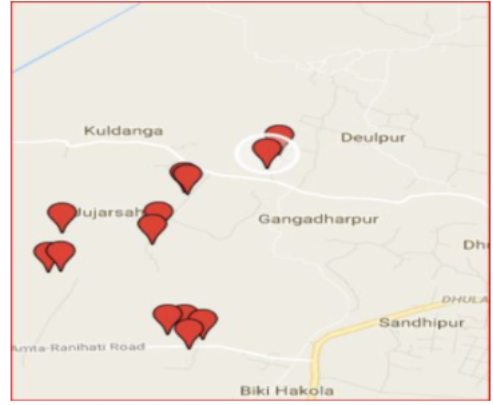

Google Map View