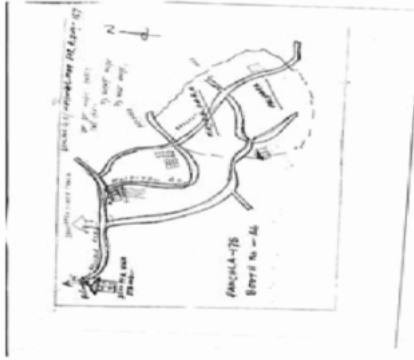

Nazri Naksha