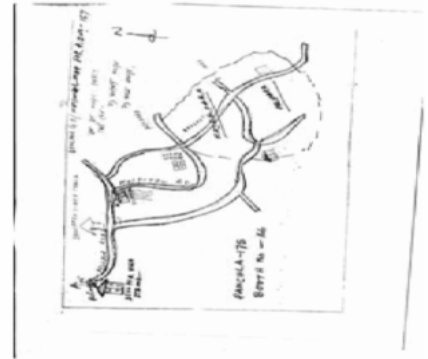

Key MAP View