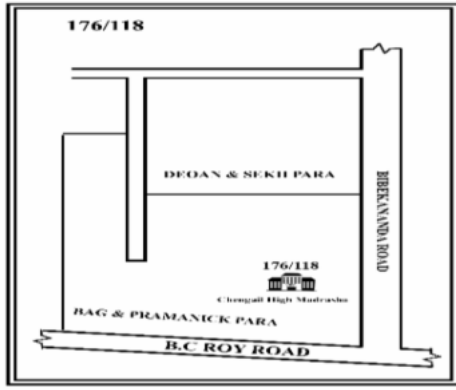

Nazri Naksha