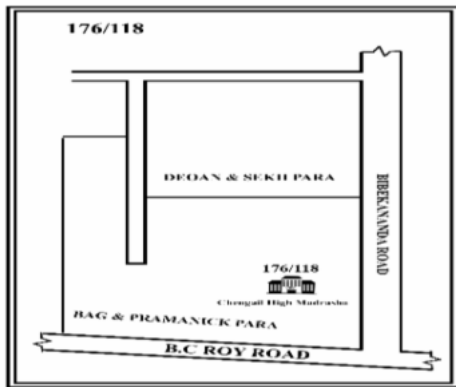

নির্বাচক নিবন্ধন আধিকারিকের স্বাক্ষর

Nazri Naksha

Google Map View

Polling Station Building Front View

Polling Station Front View

Cad View

Key MAP View

বিধানসভা নির্বাচনক্ষেত্রের নং, নাম : 176-উলুবেড়িয়া পূর্ব  
ভাগ নং, নাম : 1-করুনাপাড়া, দেওয়ান ও সেখ পাড়া