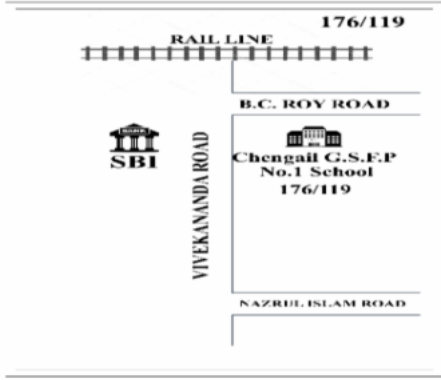

Nazri Naksha