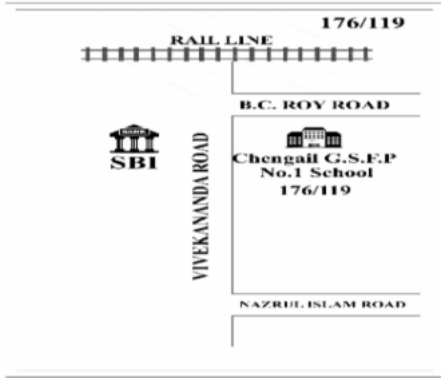

নির্বাচক নিবন্ধন আধিকারিকের স্বাক্ষর

Nazri Naksha

Google Map View

Polling Station Building Front View

Polling Station Front View

Cad View

Key MAP View

1 নাম : সফিক সেখ পিতার নাম: সত্তার বাড়ির নং : n0122 বয়স : 55 লিঙ্গ : পুরুষ	WB/25/170/564124	ফটো উপলব্ধ	2 নাম : টুকটুকি দাস স্বামীর নাম: বিশ্বজিৎ দাস বাড়ির নং : n0065 বয়স : 36 লিঙ্গ : মহিলা	AZQ1572304	ফটো উপলব্ধ	3 নাম : বিশ্বজিৎ দাস পিতার নাম: অশোক দাস বাড়ির নং : n0065 বয়স : 37 লিঙ্গ : পুরুষ	LXG4084612	ফটো উপলব্ধ
4 নাম : যুথিকা দাস স্বামীর নাম: অশোক দাস বাড়ির নং : n0065 বয়স : 57 লিঙ্গ : মহিলা	WB/25/170/366552	ফটো উপলব্ধ	5 নাম : রিঙ্কু পাণ্ডে স্বামীর নাম: সিদ্ধার্থ পাণ্ডে বাড়ির নং : 032 বয়স : 29 লিঙ্গ : মহিলা	AZQ1896307	ফটো উপলব্ধ	6 নাম : শর্মিষ্ঠা গোস্বামী স্বামীর নাম: কৃষ্ণদাস গোস্বামী বাড়ির নং : 0000 বয়স : 33 লিঙ্গ : মহিলা	AZQ1896463	ফটো উপলব্ধ
7 নাম : শুভদীপ পাণ্ডে পিতার নাম: আদিত্য পাণ্ডে বাড়ির নং : 026 বয়স : 25 লিঙ্গ : পুরুষ	AZQ1896281	ফটো উপলব্ধ	8 নাম : ঋত্বিক দাস পিতার নাম: নরেন দাস বাড়ির নং : এন64 বয়স : 25 লিঙ্গ : পুরুষ	AZQ1896323	ফটো উপলব্ধ	9 নাম : কার্তিক ঘোষ পিতার নাম: তুলসী ঘোষ বাড়ির নং : 63 বয়স : 72 লিঙ্গ : পুরুষ	AZQ1896331	ফটো উপলব্ধ
10 নাম : মামনী চন্দ্র স্বামীর নাম: সঞ্জয় চন্দ্র বাড়ির নং : 12 বয়স : 30 লিঙ্গ : মহিলা	AZQ1896356	ফটো উপলব্ধ	11 নাম : শুভাশীষ আদক পিতার নাম: বুবাই আদক বাড়ির নং : 83 বয়স : 25 লিঙ্গ : পুরুষ	AZQ1896406	ফটো উপলব্ধ	12 নাম : সায়ন সাধুখাঁ পিতার নাম: সনাতন সাধু খাঁ বাড়ির নং : 0021 বয়স : 25 লিঙ্গ : পুরুষ	AZQ1896240	ফটো উপলব্ধ
13 নাম : রুবি প্রামানিক স্বামীর নাম: মিলন প্রামানিক বাড়ির নং : 149 বয়স : 26 লিঙ্গ : মহিলা	AZQ1896398	ফটো উপলব্ধ	14 নাম : সুস্মিতা মন্ডল স্বামীর নাম: বরুণ মন্ডল বাড়ির নং : 00000 বয়স : 29 লিঙ্গ : মহিলা	AZQ1896489	ফটো উপলব্ধ	15 নাম : সন্ধ্যা সাউ স্বামীর নাম: সরোজ সাউ বাড়ির নং : n0126 বয়স : 46 লিঙ্গ : মহিলা	AZQ1245745	ফটো উপলব্ধ
16 নাম : সাহাবুদ্দিন লস্কর পিতার নাম: সোহরাব লস্কর বাড়ির নং : n0139 বয়স : 51 লিঙ্গ : পুরুষ	AZQ2091114	ফটো উপলব্ধ	17 নাম : আসিয়া বেগম স্বামীর নাম: সাহাবুদ্দিন লস্কর বাড়ির নং : n0138 বয়স : 50 লিঙ্গ : মহিলা	LXG3311602	ফটো উপলব্ধ	18 নাম : মনসুরা বেগম স্বামীর নাম: সোহরাব লস্কর বাড়ির নং : n0136 বয়স : 76 লিঙ্গ : মহিলা	AZQ2159580	ফটো উপলব্ধ
19 নাম : সোহরাব লস্কর পিতার নাম: আতর আলি লস্কর বাড়ির নং : n0137 বয়স : 79 লিঙ্গ : পুরুষ	LXG0548339	ফটো উপলব্ধ	20 নাম : সরোজ সাউ পিতার নাম: সঞ্জয় সাউ বাড়ির নং : n0126 বয়স : 52 লিঙ্গ : পুরুষ	AZQ1062637	ফটো উপলব্ধ	21 নাম : রিয়া দাস পিতার নাম: অশোক দাস বাড়ির নং : এন0198 বয়স : 25 লিঙ্গ : মহিলা	AZQ2359941	ফটো উপলব্ধ
22 নাম : সুমাইয়া ইয়াসমিন পিতার নাম: সাহাবুদ্দিন লস্কর বাড়ির নং : এন00139 বয়স : 22 লিঙ্গ : মহিলা	AZQ2359958	ফটো উপলব্ধ	23 নাম : সেখ কেফাই তুল্লা পিতার নাম: সেখ রজাক বাড়ির নং : এন00 বয়স : 23 লিঙ্গ : পুরুষ	AZQ2359925	ফটো উপলব্ধ	24 নাম : সাইমা ইয়াসমিন পিতার নাম: সাহাবুদ্দিন লস্কর বাড়ির নং : এন00139 বয়স : 24 লিঙ্গ : মহিলা	AZQ2359966	ফটো উপলব্ধ
25 নাম : রুকসোনা খাঁন স্বামীর নাম: জুলু খাঁন বাড়ির নং : n0128 বয়স : 43 লিঙ্গ : মহিলা	LXG3323904	ফটো উপলব্ধ	26 নাম : বর্ণালী খাঁড়া স্বামীর নাম: সাহেব খাঁড়া বাড়ির নং : n0170 বয়স : 30 লিঙ্গ : মহিলা	AZQ1475342	ফটো উপলব্ধ	27 নাম : অশোক দাস পিতার নাম: ষষ্ঠীচরণ দাস বাড়ির নং : N0065 বয়স : 66 লিঙ্গ : পুরুষ	AZQ2158186	ফটো উপলব্ধ
28 নাম : মোরাজুন নেসা বেগম স্বামীর নাম: কুতুবুদ্দিন লস্কর বাড়ির নং : n0135 বয়স : 42 লিঙ্গ : মহিলা	LXG3311578	ফটো উপলব্ধ	29 নাম : হাবিবা সুলতানা স্বামীর নাম: জাহিরুদ্দিন লস্কর বাড়ির নং : N0132 বয়স : 43 লিঙ্গ : মহিলা	LXG3311610	ফটো উপলব্ধ	30 নাম : জাহিরুদ্দিন লস্কর পিতার নাম: সোহরাব লস্কর বাড়ির নং : N0132 বয়স : 48 লিঙ্গ : পুরুষ	LXG3311628	ফটো উপলব্ধ