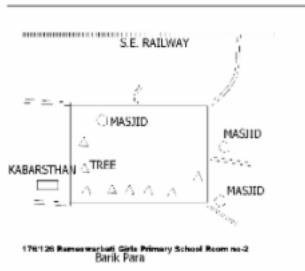

নির্বাচক নিবন্ধন আধিকারিকের স্বাক্ষর

Nazri Naksha

Google Map View

Polling Station Building Front View

Polling Station Front View

Cad View

Key MAP View

বিধানসভা নির্বাচনক্ষেত্রের নং, নাম : 176-উলুবোড়া পূর্ব
ভাগ নং, নাম : 1-পশ্চিম বাউড়িয়া মল্লিক পাড়া.