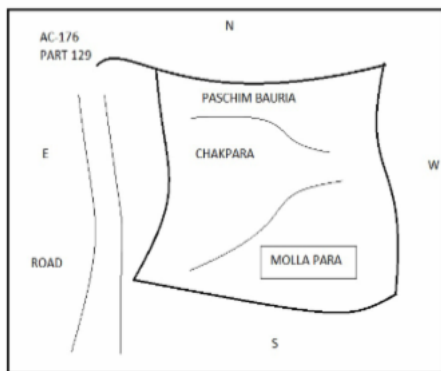

নির্বাচক নিবন্ধন আধিকারিকের স্বাক্ষর

Nazri Naksha

Google Map View

Polling Station Building Front View

Polling Station Front View

Cad View

Key MAP View

1 নাম : সাহাবুদ্দিন সেখ পিতার নাম: লিয়াকত সেখ বাড়ির নং : n0062 বয়স : 47 লিঙ্গ : পুরুষ	LXG3533890 ফটো উপলব্ধ	2 নাম : সেখ সবুর পিতার নাম: সেখ লিয়াকত আলি বাড়ির নং : এন000 বয়স : 40 লিঙ্গ : পুরুষ	AZQ0959767 ফটো উপলব্ধ	3 নাম : সেখ সুইপান বেগম স্বামীর নাম: সেখ লিয়াকত আলি বাড়ির নং : n0062 বয়স : 71 লিঙ্গ : মহিলা	WB/25/170/591915 ফটো উপলব্ধ
4 নাম : সেলিমা বেগম স্বামীর নাম: জাকির হোসেন গোড়ে বাড়ির নং : n0155 বয়স : 36 লিঙ্গ : মহিলা	AZQ1180553 ফটো উপলব্ধ	5 নাম : মসিবুর মল্লিক পিতার নাম: মৌরহান মল্লিক বাড়ির নং : n0169 বয়স : 31 লিঙ্গ : পুরুষ	AZQ1383959 ফটো উপলব্ধ	6 নাম : হাসিনা বেগম সেখ স্বামীর নাম: সেখ ফরহাদ আলি বাড়ির নং : n0162 বয়স : 42 লিঙ্গ : মহিলা	AZQ0503565 ফটো উপলব্ধ
7 নাম : সেখ ফরহাদ আলি পিতার নাম: সেখ সাহাদত আলি বাড়ির নং : n0162 বয়স : 56 লিঙ্গ : পুরুষ	AZQ1291509 ফটো উপলব্ধ	8 নাম : সেরিনা খাতুন পিতার নাম: স্ক ফারহাদ আলি বাড়ির নং : এন00 বয়স : 21 লিঙ্গ : মহিলা	AZQ2408466 ফটো উপলব্ধ	9 নাম : সেখ শাকিলা বেগম স্বামীর নাম: সেখ সদরুদ্দিন বাড়ির নং : n0152 বয়স : 30 লিঙ্গ : মহিলা	AZQ1576958 ফটো উপলব্ধ
10 নাম : সদরুদ্দিন সেখ পিতার নাম: মানোয়ার হোসেন সেখ বাড়ির নং : n0152 বয়স : 35 লিঙ্গ : পুরুষ	AZQ1180504 ফটো উপলব্ধ	11 নাম : সেখ আব্দুল মান্নান পিতার নাম: সেখ আব্দুল সামাদ বাড়ির নং : n0068 বয়স : 71 লিঙ্গ : পুরুষ	LXG3953700 ফটো উপলব্ধ	12 নাম : সেখ নাজিরুদ্দিন পিতার নাম: সেখ লিয়াকৎ আলি বাড়ির নং : n0062 বয়স : 34 লিঙ্গ : পুরুষ	AZQ1181817 ফটো উপলব্ধ
13 নাম : জলি বেগম সেখ স্বামীর নাম: সেখ সাহাবুদ্দিন বাড়ির নং : n0062 বয়স : 39 লিঙ্গ : মহিলা	LXG3666989 ফটো উপলব্ধ	14 নাম : সেখ সরিফুদ্দিন পিতার নাম: সেখ মানোয়ার হোসেন বাড়ির নং : n0152 বয়স : 31 লিঙ্গ : পুরুষ	AZQ1478221 ফটো উপলব্ধ	15 নাম : সেখ সালাউদ্দিন পিতার নাম: সেখ মানোয়ার হোসেন বাড়ির নং : n0152 বয়স : 33 লিঙ্গ : পুরুষ	AZQ1576768 ফটো উপলব্ধ
16 নাম : সেখ শাকিলা বেগম স্বামীর নাম: সেখ সামসুদ্দিন বাড়ির নং : n0152 বয়স : 33 লিঙ্গ : মহিলা	AZQ1576776 ফটো উপলব্ধ	17 নাম : সেখ সামসুদ্দিন পিতার নাম: সেখ মানোয়ার হোসেন বাড়ির নং : n0152 বয়স : 38 লিঙ্গ : পুরুষ	AZQ0505578 ফটো উপলব্ধ	18 নাম : সেখ মানোয়ার হোসেন পিতার নাম: সেখ মুর আলি বাড়ির নং : n0152 বয়স : 73 লিঙ্গ : পুরুষ	WB/25/170/591063 ফটো উপলব্ধ
19 নাম : মাজেদ আলি সেখ পিতার নাম: কুরবান বাড়ির নং : n0064 বয়স : 39 লিঙ্গ : পুরুষ	LXG3666716 ফটো উপলব্ধ	20 নাম : মমতাজ নাসরিন স্বামীর নাম: মুশিয়ার রহমান সেখ বাড়ির নং : n0064 বয়স : 43 লিঙ্গ : মহিলা	LXG4031647 ফটো উপলব্ধ	21 নাম : নাসিমা বেগম স্বামীর নাম: মসারফ সেখ বাড়ির নং : n0064 বয়স : 37 লিঙ্গ : মহিলা	AZQ1478049 ফটো উপলব্ধ
22 নাম : মসারফ সেখ পিতার নাম: কোরবান বাড়ির নং : n0064 বয়স : 43 লিঙ্গ : পুরুষ	LXG3533148 ফটো উপলব্ধ	23 নাম : সেখ মুশিয়ার রহমান পিতার নাম: সেখ আব্দুল মান্নান বাড়ির নং : n0064 বয়স : 42 লিঙ্গ : পুরুষ	AZQ1180470 ফটো উপলব্ধ	24 নাম : সেখ নাসিমা স্বামীর নাম: মোরসেলিম বাড়ির নং : n0064 বয়স : 44 লিঙ্গ : মহিলা	LXG3533163 ফটো উপলব্ধ
25 নাম : সেখ আজমিরা বেগম স্বামীর নাম: ফিরোজ বাড়ির নং : 823/138 বয়স : 44 লিঙ্গ : মহিলা	LXG3954120 ফটো উপলব্ধ	26 নাম : মর্জিনা সেখ স্বামীর নাম: কোরবান সেখ বাড়ির নং : n0064 বয়স : 66 লিঙ্গ : মহিলা	WB/25/170/591918 ফটো উপলব্ধ	27 নাম : সেখ নাজিরুদ্দিন পিতার নাম: সেখ হান্নান বাড়ির নং : n0070 বয়স : 29 লিঙ্গ : পুরুষ	AZQ1577022 ফটো উপলব্ধ
28 নাম : আসমা বেগম স্বামীর নাম: সেখ রসিদুল ইসলাম বাড়ির নং : n0070 বয়স : 36 লিঙ্গ : মহিলা	AZQ1478114 ফটো উপলব্ধ	29 নাম : সেখ রাসিদুল ইসলাম পিতার নাম: সেখ হান্নান বাড়ির নং : n0070 বয়স : 40 লিঙ্গ : পুরুষ	AZQ0510313 ফটো উপলব্ধ	30 নাম : সেখ হাফিজুল ইসলাম পিতার নাম: হান্নান সেখ বাড়ির নং : n0070 বয়স : 36 লিঙ্গ : পুরুষ	AZQ1181007 ফটো উপলব্ধ