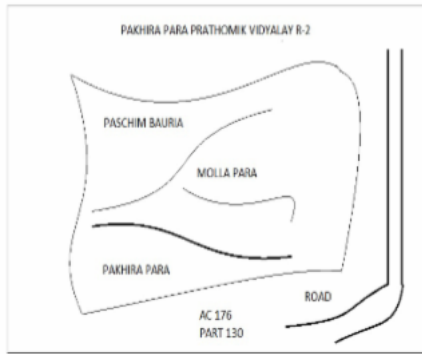

Nazri Naksha