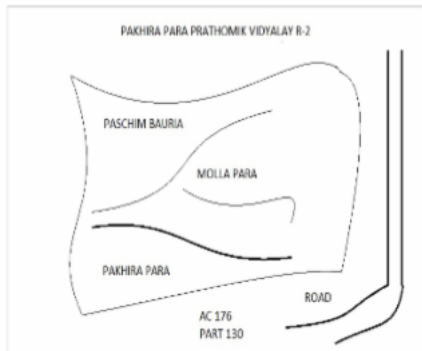

নির্বাচক নিবন্ধন আধিকারিকের স্বাক্ষর

Nazri Naksha

Google Map View

Polling Station Building Front View

Polling Station Front View

Cad View

Key MAP View

বিধানসভা নির্বাচনক্ষেত্রের নং, নাম : 176-উলুবেড়িয়া পূর্ব
ভাগ নং, নাম : 1-পশ্চিম বাউড়িয়া মোল্লাপাড়া (অংশ).