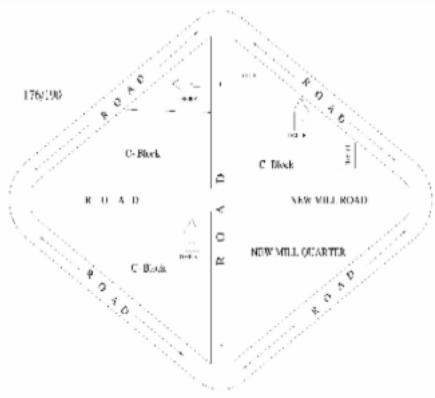

নির্বাচক নিবন্ধন আধিকারিকের স্বাক্ষর

Nazri Naksha

Google Map View

Polling Station Building Front View

Polling Station Front View

Cad View

Key MAP View

বিধানসভা নির্বাচনক্ষেত্রের নং, নাম : 176-উলুবেড়িয়া পূর্ব
ভাগ নং, নাম : 1-ফোর্টগন্টার সি-ব্লক মিল কোয়ার্টার.