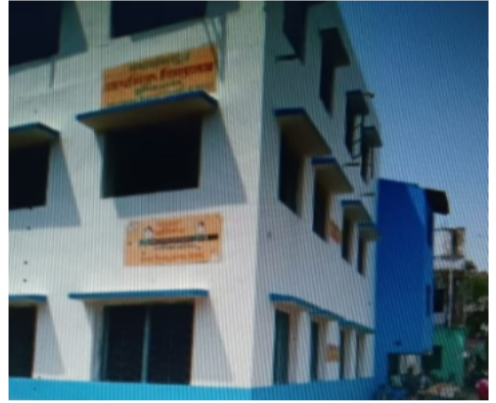

নির্বাচক নিবন্ধন আধিকারিকের স্বাক্ষর

Nazri Naksha

Google Map View

Polling Station Building Front View

Polling Station Front View

Cad View

Key MAP View

|   |                  |            |  |            |            |  |            |            |
|---|------------------|------------|--|------------|------------|--|------------|------------|
| 1<br>নাম : সৈয়দা খাতুন<br>স্বামীর নাম : সেখ আতিবার রহমান<br>বাড়ির নং : n0132<br>বয়স : 37 লিঙ্গ : মহিলা     | AZQ1109495       | ফটো উপলব্ধ | 2<br>নাম : আনসুরা বেগম<br>স্বামীর নাম : সেখ হালিম<br>বাড়ির নং : n0241<br>বয়স : 41 লিঙ্গ : মহিলা            | AZQ1511849 | ফটো উপলব্ধ | 3<br>নাম : আসমা বিবি বেগম<br>স্বামীর নাম : হাদিসত সেখ<br>বাড়ির নং : n0251<br>বয়স : 67 লিঙ্গ : মহিলা            | AZQ1511955 | ফটো উপলব্ধ |
| 4<br>নাম : আফরোজা বেগম (খাতুন)<br>স্বামীর নাম : হাদিসত সেখ<br>বাড়ির নং : n0253<br>বয়স : 39 লিঙ্গ : মহিলা    | AZQ1511971       | ফটো উপলব্ধ | 5<br>নাম : হাকিমা বেগম<br>স্বামীর নাম : মোসলেম সেখ<br>বাড়ির নং : n0264<br>বয়স : 61 লিঙ্গ : মহিলা           | AZQ1512250 | ফটো উপলব্ধ | 6<br>নাম : মোবারক সেখ<br>পিতার নাম : মোসলেম সেখ<br>বাড়ির নং : n0265<br>বয়স : 44 লিঙ্গ : পুরুষ                  | AZQ1512268 | ফটো উপলব্ধ |
| 7<br>নাম : সেখ মনিরুল আলি<br>পিতার নাম : সেখ মোসলেম আলি<br>বাড়ির নং : n0266<br>বয়স : 38 লিঙ্গ : পুরুষ       | AZQ1512276       | ফটো উপলব্ধ | 8<br>নাম : আনোয়ারা বেগম<br>স্বামীর নাম : নিয়ামত আলি মল্লিক<br>বাড়ির নং : n0018<br>বয়স : 35 লিঙ্গ : মহিলা | AZQ1612274 | ফটো উপলব্ধ | 9<br>নাম : রতিকান্ত মন্ডল<br>পিতার নাম : বলরাম মন্ডল<br>বাড়ির নং : n0068<br>বয়স : 64 লিঙ্গ : পুরুষ             | AZQ1973270 | ফটো উপলব্ধ |
| 10<br>নাম : উৎপলা মন্ডল<br>স্বামীর নাম : রতিকান্ত মন্ডল<br>বাড়ির নং : n0068<br>বয়স : 58 লিঙ্গ : মহিলা       | AZQ1973288       | ফটো উপলব্ধ | 11<br>নাম : তুহিন মণ্ডল<br>পিতার নাম : রতিকান্ত মণ্ডল<br>বাড়ির নং : n0068<br>বয়স : 35 লিঙ্গ : পুরুষ        | AZQ1109602 | ফটো উপলব্ধ | 12<br>নাম : সমতুল মন্ডল<br>পিতার নাম : অনাথ চন্দ্র মন্ডল<br>বাড়ির নং : n0065<br>বয়স : 59 লিঙ্গ : পুরুষ         | AZQ1973353 | ফটো উপলব্ধ |
| 13<br>নাম : নিমাই দত্ত<br>পিতার নাম : দাশরথী দত্ত<br>বাড়ির নং : n0097<br>বয়স : 77 লিঙ্গ : পুরুষ             | WB/25/171/120588 | ফটো উপলব্ধ | 14<br>নাম : সেখ সাবির আলি<br>পিতার নাম : সেখ আনসার আলি<br>বাড়ির নং : n0345<br>বয়স : 37 লিঙ্গ : পুরুষ       | AZQ1606649 | ফটো উপলব্ধ | 15<br>নাম : মোনিরা বেগম<br>স্বামীর নাম : শেখ আবির আলি<br>বাড়ির নং : পাল পাড়া<br>বয়স : 33 লিঙ্গ : মহিলা        | AZQ2426815 | ফটো উপলব্ধ |
| 16<br>নাম : সফ্টু সেখ<br>পিতার নাম : মোসলেম সেখ<br>বাড়ির নং : n0264<br>বয়স : 28 লিঙ্গ : পুরুষ               | AZQ1716166       | ফটো উপলব্ধ | 17<br>নাম : সোয়েবা খাতুন<br>পিতার নাম : সেখ জাহির<br>বাড়ির নং : n0372<br>বয়স : 33 লিঙ্গ : মহিলা           | TXV1079219 | ফটো উপলব্ধ | 18<br>নাম : রোজিনা খাতুন<br>স্বামীর নাম : সাহির আব্বাস খান<br>বাড়ির নং : n0387<br>বয়স : 30 লিঙ্গ : মহিলা       | AZQ1837608 | ফটো উপলব্ধ |
| 19<br>নাম : সেখ হাবিবুর রহমান<br>পিতার নাম : নওশাদ (নুরু) সেখ<br>বাড়ির নং : n0402<br>বয়স : 32 লিঙ্গ : পুরুষ | AZQ1612563       | ফটো উপলব্ধ | 20<br>নাম : সুলতানা বেগম<br>স্বামীর নাম : মোবারক সেখ<br>বাড়ির নং : N0265<br>বয়স : 38 লিঙ্গ : মহিলা         | AZQ1873322 | ফটো উপলব্ধ | 21<br>নাম : সারবিনা বেগম<br>স্বামীর নাম : সফ্টু সেখ<br>বাড়ির নং : এন0264<br>বয়স : 25 লিঙ্গ : মহিলা             | AZQ1874361 | ফটো উপলব্ধ |
| 22<br>নাম : মুনসুরা খাতুন<br>স্বামীর নাম : সৈয়দ সামাদ<br>বাড়ির নং : এন0236<br>বয়স : 31 লিঙ্গ : মহিলা       | AZQ1891720       | ফটো উপলব্ধ | 23<br>নাম : আনোয়ারা বেগম<br>স্বামীর নাম : মিরাজুল মোল্লা<br>বাড়ির নং : নং236<br>বয়স : 49 লিঙ্গ : মহিলা    | AZQ2182244 | ফটো উপলব্ধ | 24<br>নাম : সৌমিত্র ব্যানার্জী<br>পিতার নাম : দীপঙ্কর ব্যানার্জী<br>বাড়ির নং : n0442<br>বয়স : 25 লিঙ্গ : পুরুষ | AZQ2182186 | ফটো উপলব্ধ |
| 25<br>নাম : তন্ময় ঘোষাল<br>পিতার নাম : প্রদীপ ঘোষাল<br>বাড়ির নং : নং173<br>বয়স : 29 লিঙ্গ : পুরুষ          | AZQ2182061       | ফটো উপলব্ধ | 26<br>নাম : অভিজিৎ ঘোষাল<br>পিতার নাম : প্রদীপ ঘোষাল<br>বাড়ির নং : n0451<br>বয়স : 27 লিঙ্গ : পুরুষ         | AZQ2182145 | ফটো উপলব্ধ | 27<br>নাম : বিশাখা ঘোষ<br>স্বামীর নাম : গোবিন্দ কুমার ঘোষ<br>বাড়ির নং : এন000<br>বয়স : 37 লিঙ্গ : মহিলা        | AZQ2181964 | ফটো উপলব্ধ |
| 28<br>নাম : মৌমিতা ঘোষাল<br>পিতার নাম : মৃত্যঞ্জয় ঘোষাল<br>বাড়ির নং : n0444<br>বয়স : 24 লিঙ্গ : মহিলা      | AZQ2182277       | ফটো উপলব্ধ | 29<br>নাম : মুর্শিদা খাতুন<br>পিতার নাম : আস্তারায় মল্লিক<br>বাড়ির নং : n0457<br>বয়স : 32 লিঙ্গ : মহিলা   | AZQ2182020 | ফটো উপলব্ধ | 30<br>নাম : সোনালী মল্লিক<br>পিতার নাম : আস্তারায় মল্লিক<br>বাড়ির নং : n0458<br>বয়স : 27 লিঙ্গ : পুরুষ        | AZQ2182046 | ফটো উপলব্ধ |