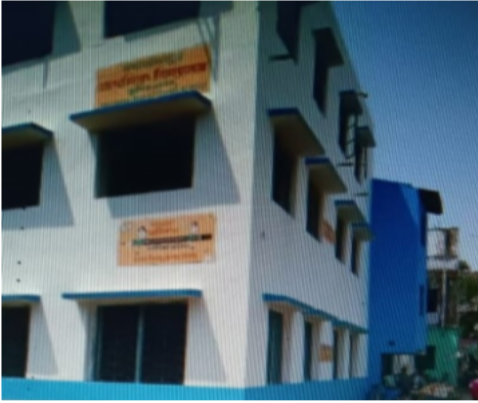

নির্বাচক নিবন্ধন আধিকারিকের স্বাক্ষর

Nazri Naksha

Google Map View

Polling Station Building Front View

Polling Station Front View

Cad View

Key MAP View

|   |                  |            |  |            |            |  |            |            |
|---|------------------|------------|--|------------|------------|--|------------|------------|
| 1<br>নাম : সৈয়দা খাতুন<br>স্বামীর নাম : সেখ আতিবার রহমান<br>বাড়ির নং : n0132<br>বয়স : 37 লিঙ্গ : মহিলা     | AZQ1109495       | ফটো উপলব্ধ | 2<br>নাম : আনসুরা বেগম<br>স্বামীর নাম : সেখ হালিম<br>বাড়ির নং : n0241<br>বয়স : 41 লিঙ্গ : মহিলা            | AZQ1511849 | ফটো উপলব্ধ | 3<br>নাম : আসমা বিবি বেগম<br>স্বামীর নাম : হাদিসত সেখ<br>বাড়ির নং : n0251<br>বয়স : 67 লিঙ্গ : মহিলা            | AZQ1511955 | ফটো উপলব্ধ |
| 4<br>নাম : আফরোজা বেগম (খাতুন)<br>স্বামীর নাম : হাদিসত সেখ<br>বাড়ির নং : n0253<br>বয়স : 39 লিঙ্গ : মহিলা    | AZQ1511971       | ফটো উপলব্ধ | 5<br>নাম : হাকিমা বেগম<br>স্বামীর নাম : মোসলেম সেখ<br>বাড়ির নং : n0264<br>বয়স : 61 লিঙ্গ : মহিলা           | AZQ1512250 | ফটো উপলব্ধ | 6<br>নাম : মোবারক সেখ<br>পিতার নাম : মোসলেম সেখ<br>বাড়ির নং : n0265<br>বয়স : 44 লিঙ্গ : পুরুষ                  | AZQ1512268 | ফটো উপলব্ধ |
| 7<br>নাম : সেখ মনিরুল আলি<br>পিতার নাম : সেখ মোসলেম আলি<br>বাড়ির নং : n0266<br>বয়স : 38 লিঙ্গ : পুরুষ       | AZQ1512276       | ফটো উপলব্ধ | 8<br>নাম : আনোয়ারা বেগম<br>স্বামীর নাম : নিয়ামত আলি মল্লিক<br>বাড়ির নং : n0018<br>বয়স : 35 লিঙ্গ : মহিলা | AZQ1612274 | ফটো উপলব্ধ | 9<br>নাম : রতিকান্ত মন্ডল<br>পিতার নাম : বলরাম মন্ডল<br>বাড়ির নং : n0068<br>বয়স : 64 লিঙ্গ : পুরুষ             | AZQ1973270 | ফটো উপলব্ধ |
| 10<br>নাম : উৎপলা মন্ডল<br>স্বামীর নাম : রতিকান্ত মন্ডল<br>বাড়ির নং : n0068<br>বয়স : 58 লিঙ্গ : মহিলা       | AZQ1973288       | ফটো উপলব্ধ | 11<br>নাম : তুহিন মণ্ডল<br>পিতার নাম : রতিকান্ত মণ্ডল<br>বাড়ির নং : n0068<br>বয়স : 35 লিঙ্গ : পুরুষ        | AZQ1109602 | ফটো উপলব্ধ | 12<br>নাম : সমতুল মন্ডল<br>পিতার নাম : অনাথ চন্দ্র মন্ডল<br>বাড়ির নং : n0065<br>বয়স : 59 লিঙ্গ : পুরুষ         | AZQ1973353 | ফটো উপলব্ধ |
| 13<br>নাম : নিমাই দত্ত<br>পিতার নাম : দাশরথী দত্ত<br>বাড়ির নং : n0097<br>বয়স : 77 লিঙ্গ : পুরুষ             | WB/25/171/120588 | ফটো উপলব্ধ | 14<br>নাম : সেখ সাবির আলি<br>পিতার নাম : সেখ আনসার আলি<br>বাড়ির নং : n0345<br>বয়স : 37 লিঙ্গ : পুরুষ       | AZQ1606649 | ফটো উপলব্ধ | 15<br>নাম : মোনিরা বেগম<br>স্বামীর নাম : শেখ আবির আলি<br>বাড়ির নং : পাল পাড়া<br>বয়স : 33 লিঙ্গ : মহিলা        | AZQ2426815 | ফটো উপলব্ধ |
| 16<br>নাম : সফ্টু সেখ<br>পিতার নাম : মোসলেম সেখ<br>বাড়ির নং : n0264<br>বয়স : 28 লিঙ্গ : পুরুষ               | AZQ1716166       | ফটো উপলব্ধ | 17<br>নাম : সোয়েবা খাতুন<br>পিতার নাম : সেখ জাহির<br>বাড়ির নং : n0372<br>বয়স : 33 লিঙ্গ : মহিলা           | TXV1079219 | ফটো উপলব্ধ | 18<br>নাম : রোজিনা খাতুন<br>স্বামীর নাম : সাহির আব্বাস খান<br>বাড়ির নং : n0387<br>বয়স : 30 লিঙ্গ : মহিলা       | AZQ1837608 | ফটো উপলব্ধ |
| 19<br>নাম : সেখ হাবিবুর রহমান<br>পিতার নাম : নওশাদ (নুরু) সেখ<br>বাড়ির নং : n0402<br>বয়স : 32 লিঙ্গ : পুরুষ | AZQ1612563       | ফটো উপলব্ধ | 20<br>নাম : সুলতানা বেগম<br>স্বামীর নাম : মোবারক সেখ<br>বাড়ির নং : N0265<br>বয়স : 38 লিঙ্গ : মহিলা         | AZQ1873322 | ফটো উপলব্ধ | 21<br>নাম : সারবিনা বেগম<br>স্বামীর নাম : সফ্টু সেখ<br>বাড়ির নং : এন0264<br>বয়স : 25 লিঙ্গ : মহিলা             | AZQ1874361 | ফটো উপলব্ধ |
| 22<br>নাম : মুনসুরা খাতুন<br>স্বামীর নাম : সৈয়দ সামাদ<br>বাড়ির নং : এন0236<br>বয়স : 31 লিঙ্গ : মহিলা       | AZQ1891720       | ফটো উপলব্ধ | 23<br>নাম : আনোয়ারা বেগম<br>স্বামীর নাম : মিরাজুল মোল্লা<br>বাড়ির নং : নং236<br>বয়স : 49 লিঙ্গ : মহিলা    | AZQ2182244 | ফটো উপলব্ধ | 24<br>নাম : সৌমিত্র ব্যানার্জী<br>পিতার নাম : দীপঙ্কর ব্যানার্জী<br>বাড়ির নং : n0442<br>বয়স : 25 লিঙ্গ : পুরুষ | AZQ2182186 | ফটো উপলব্ধ |
| 25<br>নাম : তন্ময় ঘোষাল<br>পিতার নাম : প্রদীপ ঘোষাল<br>বাড়ির নং : নং173<br>বয়স : 29 লিঙ্গ : পুরুষ          | AZQ2182061       | ফটো উপলব্ধ | 26<br>নাম : অভিজিৎ ঘোষাল<br>পিতার নাম : প্রদীপ ঘোষাল<br>বাড়ির নং : n0451<br>বয়স : 27 লিঙ্গ : পুরুষ         | AZQ2182145 | ফটো উপলব্ধ | 27<br>নাম : বিশাখা ঘোষ<br>স্বামীর নাম : গোবিন্দ কুমার ঘোষ<br>বাড়ির নং : এন000<br>বয়স : 37 লিঙ্গ : মহিলা        | AZQ2181964 | ফটো উপলব্ধ |
| 28<br>নাম : মৌমিতা ঘোষাল<br>পিতার নাম : মৃত্যঞ্জয় ঘোষাল<br>বাড়ির নং : n0444<br>বয়স : 24 লিঙ্গ : মহিলা      | AZQ2182277       | ফটো উপলব্ধ | 29<br>নাম : মুর্শিদা খাতুন<br>পিতার নাম : আস্তারায় মল্লিক<br>বাড়ির নং : n0457<br>বয়স : 32 লিঙ্গ : মহিলা   | AZQ2182020 | ফটো উপলব্ধ | 30<br>নাম : সোনালী মল্লিক<br>পিতার নাম : আস্তারায় মল্লিক<br>বাড়ির নং : n0458<br>বয়স : 27 লিঙ্গ : পুরুষ        | AZQ2182046 | ফটো উপলব্ধ |