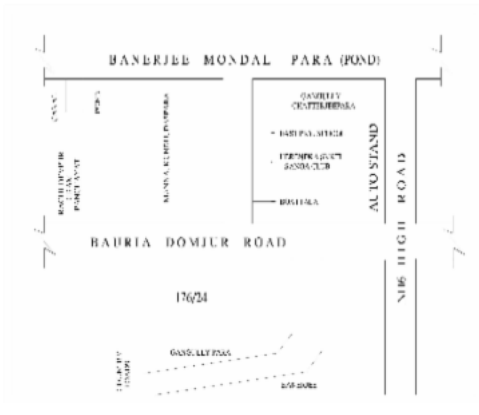

Nazri Naksha