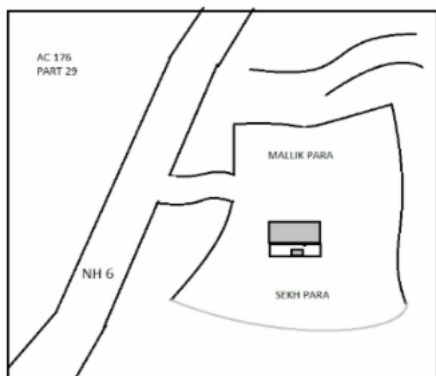

Nazri Naksha