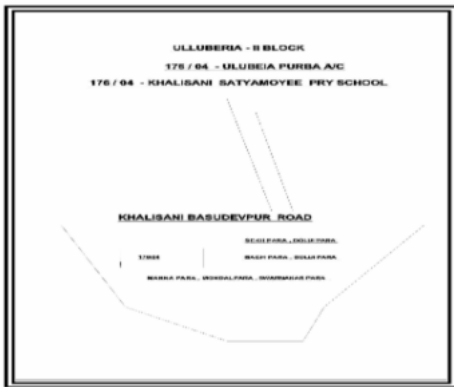

নির্বাচক নিবন্ধন আধিকারিকের স্বাক্ষর

Nazri Naksha

Google Map View

Polling Station Building Front View

Polling Station Front View

Cad View

Key MAP View

1 নাম : সুদিশ্ব স্বর্ণকার পিতার নাম: স্বর্ণকার বাড়ির নং : n0001 বয়স : 39 লিঙ্গ : পুরুষ	LXG3986312 ফটো উপলব্ধ	2 নাম : পূর্ণিমা স্বর্ণকার স্বামীর নাম: পরিমল স্বর্ণকার বাড়ির নং : n0001 বয়স : 34 লিঙ্গ : মহিলা	AZQ1124312 ফটো উপলব্ধ	3 নাম : পরিমল স্বর্ণকার পিতার নাম: নিমাই স্বর্ণকার বাড়ির নং : n0001 বয়স : 44 লিঙ্গ : পুরুষ	LXG3986304 ফটো উপলব্ধ
4 নাম : রীনা স্বর্ণকার স্বামীর নাম: দিলীপ স্বর্ণকার বাড়ির নং : n0001 বয়স : 69 লিঙ্গ : মহিলা	LXG0256396 ফটো উপলব্ধ	5 নাম : প্রতাপ দলুই মায়ের নাম: যুধিষ্ঠির দলুই বাড়ির নং : N0148 বয়স : 26 লিঙ্গ : পুরুষ	AZQ2047439 ফটো উপলব্ধ	6 নাম : মনোরমা স্বর্ণকার স্বামীর নাম: নিমাই স্বর্ণকার বাড়ির নং : n0001 বয়স : 72 লিঙ্গ : মহিলা	LXG0256370 ফটো উপলব্ধ
7 নাম : দিলীপ স্বর্ণকার পিতার নাম: দেবেন্দ্র স্বর্ণকার বাড়ির নং : n0001 বয়স : 73 লিঙ্গ : পুরুষ	LXG0256388 ফটো উপলব্ধ	8 নাম : রিয়া ঘোড়াই (স্বর্ণকার) স্বামীর নাম: প্রদীপ স্বর্ণকার বাড়ির নং : n0134 বয়স : 30 লিঙ্গ : মহিলা	AZQ1626829 ফটো উপলব্ধ	9 নাম : মারুনা মল্লিক মায়ের নাম: ইন্দ্রেশ মল্লিক বাড়ির নং : এন093 বয়স : 25 লিঙ্গ : মহিলা	AZQ1906999 ফটো উপলব্ধ
10 নাম : নিমাই চন্দ্র স্বর্ণকার পিতার নাম: দেবেন্দ্র স্বর্ণকার বাড়ির নং : n0001 বয়স : 76 লিঙ্গ : পুরুষ	LXG0256362 ফটো উপলব্ধ	11 নাম : চম্পা মাল স্বামীর নাম: মদন মাল বাড়ির নং : 0093 বয়স : 33 লিঙ্গ : মহিলা	AZQ1907039 ফটো উপলব্ধ	12 নাম : রীমা দলুই স্বামীর নাম: অভিজিৎ দলুই বাড়ির নং : N0099 বয়স : 32 লিঙ্গ : মহিলা	AZQ2047421 ফটো উপলব্ধ
13 নাম : তাপসী পরামানিক পিতার নাম: জগদীশ রবিদাস বাড়ির নং : N0078 বয়স : 51 লিঙ্গ : মহিলা	AZQ2047488 ফটো উপলব্ধ	14 নাম : এসমতারা পুরকাইত স্বামীর নাম: আব্দুল পুরকাইত বাড়ির নং : N0089 বয়স : 28 লিঙ্গ : মহিলা	AZQ2047470 ফটো উপলব্ধ	15 নাম : রুসিনা খাতুন পিতার নাম: মুহম্মদ মল্লিক বাড়ির নং : N0092 বয়স : 35 লিঙ্গ : মহিলা	YTZ1092816 ফটো উপলব্ধ
16 নাম : পুষ্পা দলুই স্বামীর নাম: সুরজিত দলুই বাড়ির নং : N0166 বয়স : 25 লিঙ্গ : মহিলা	AZQ2047413 ফটো উপলব্ধ	17 নাম : অপর্ণা দলুই স্বামীর নাম: সুকুমার দলুই বাড়ির নং : N0067 বয়স : 37 লিঙ্গ : মহিলা	AZQ2047496 ফটো উপলব্ধ	18 নাম : পাপিয়া দলুই স্বামীর নাম: পলাশ দলুই বাড়ির নং : N077 বয়স : 33 লিঙ্গ : মহিলা	AZQ1286392 ফটো উপলব্ধ
19 নাম : বৈশাখী মাল্লা মন্ডল স্বামীর নাম: পলাশ মাল্লা বাড়ির নং : n0147 বয়স : 35 লিঙ্গ : মহিলা	AZQ1740273 ফটো উপলব্ধ	20 নাম : নুরজাহান খাতুন পিতার নাম: ডাঃ মাসুম ভাণ্ডারী বাড়ির নং : এন0098 বয়স : 28 লিঙ্গ : মহিলা	TXV1405828 ফটো উপলব্ধ	21 নাম : আয়েশা মল্লিক স্বামীর নাম: ওদিশ মল্লিক বাড়ির নং : এন0098 বয়স : 29 লিঙ্গ : মহিলা	TXV1514678 ফটো উপলব্ধ
22 নাম : অসীমা (সাঁতরা) স্বর্ণকার স্বামীর নাম: রঞ্জন স্বর্ণকার বাড়ির নং : n0150 বয়স : 41 লিঙ্গ : মহিলা	RMR0630855 ফটো উপলব্ধ	23 নাম : সবর আলি মল্লিক পিতার নাম: হেলা মল্লিক বাড়ির নং : এন0069 বয়স : 25 লিঙ্গ : পুরুষ	AZQ2224731 ফটো উপলব্ধ	24 নাম : প্রদীপ কাঁড়ার পিতার নাম: শৈলেন কাঁড়ার বাড়ির নং : n0187 বয়স : 44 লিঙ্গ : পুরুষ	CWM1556414 ফটো উপলব্ধ
25 নাম : সোনালী কাঁড়ার স্বামীর নাম: প্রদীপ কাঁড়ার বাড়ির নং : n0188 বয়স : 50 লিঙ্গ : মহিলা	NVZ1186501 ফটো উপলব্ধ	26 নাম : অপরাজিতা পাত্র স্বামীর নাম: অরবিন্দ পাত্র বাড়ির নং : n0009 বয়স : 33 লিঙ্গ : মহিলা	AZQ1534486 ফটো উপলব্ধ	27 নাম : জয়দেব পাত্র পিতার নাম: কানাই পাত্র বাড়ির নং : n0009 বয়স : 52 লিঙ্গ : পুরুষ	LXG0254490 ফটো উপলব্ধ
28 নাম : জিত পাত্র পিতার নাম: জয়দেব পাত্র বাড়ির নং : এন0009 বয়স : 21 লিঙ্গ : পুরুষ	AZQ2337053 ফটো উপলব্ধ	29 নাম : সন্ধ্যা মাল্লা পিতার নাম: মদন কাঁড়ার বাড়ির নং : n0009 বয়স : 38 লিঙ্গ : মহিলা	AZQ1123744 ফটো উপলব্ধ	30 নাম : লালু কাঁড়ার পিতার নাম: মদন চন্দ্র কাঁড়ার বাড়ির নং : n0009 বয়স : 43 লিঙ্গ : পুরুষ	LXG3596178 ফটো উপলব্ধ