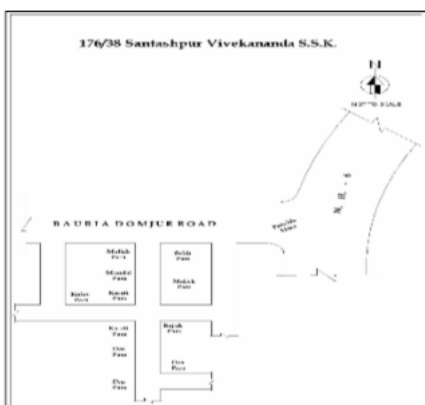

নির্বাচক নিবন্ধন আধিকারিকের স্বাক্ষর

Nazri Naksha

Google Map View

Polling Station Building Front View

Polling Station Front View

Cad View

Key MAP View

1 নাম : নাজিমা বেগম স্বামীর নাম : সুকুর আলি সেখ বাড়ির নং : n0093 বয়স : 38 লিঙ্গ : মহিলা	AZQ0942284	ফটো উপলব্ধ	2 নাম : সেখ রোস্তম আলি পিতার নাম : সেখ সেরাফ আলি বাড়ির নং : n0093 বয়স : 39 লিঙ্গ : পুরুষ	LXG3883451	ফটো উপলব্ধ	3 নাম : সেলিমা বেগম স্বামীর নাম : রোস্তম আলি সেখ বাড়ির নং : n0093 বয়স : 42 লিঙ্গ : মহিলা	AZQ0942136	ফটো উপলব্ধ
4 নাম : সেখ সুকুর আলি পিতার নাম : সেখ হাবিব বাড়ির নং : n0093 বয়স : 39 লিঙ্গ : পুরুষ	AZQ0141317	ফটো উপলব্ধ	5 নাম : মৌসিনারা খাতুন পিতার নাম : সেখ নিসার আলি বাড়ির নং : n0172 বয়স : 33 লিঙ্গ : মহিলা	AZQ1542489	ফটো উপলব্ধ	6 নাম : সেখ নিসার আলি পিতার নাম : সেখ মতিয়ার রহমান বাড়ির নং : n0170 বয়স : 67 লিঙ্গ : পুরুষ	AZQ1542455	ফটো উপলব্ধ
7 নাম : সেখ মাজিদ আলি পিতার নাম : সেখ নিসার আলি বাড়ির নং : n0169 বয়স : 30 লিঙ্গ : পুরুষ	AZQ1542448	ফটো উপলব্ধ	8 নাম : অতনু পাছাল পিতার নাম : নবকুমার পাছাল বাড়ির নং : n0061 বয়স : 38 লিঙ্গ : পুরুষ	LXG4016051	ফটো উপলব্ধ	9 নাম : পিয়ালী পাছাল স্বামীর নাম : অতনু পাছাল বাড়ির নং : n0061 বয়স : 36 লিঙ্গ : মহিলা	AZQ1355064	ফটো উপলব্ধ
10 নাম : নমিতা পাছাল স্বামীর নাম : ভূপেন পাছাল বাড়ির নং : n0061 বয়স : 73 লিঙ্গ : মহিলা	LXG3359866	ফটো উপলব্ধ	11 নাম : মাধব পাছাল পিতার নাম : ভূপেন পাছাল বাড়ির নং : n0061 বয়স : 48 লিঙ্গ : পুরুষ	LXG3359874	ফটো উপলব্ধ	12 নাম : মমতা পাছাল স্বামীর নাম : মাধব পাছাল বাড়ির নং : n0061 বয়স : 37 লিঙ্গ : মহিলা	AZQ1017722	ফটো উপলব্ধ
13 নাম : সুভাষ চক্রবর্তী পিতার নাম : শ্যামাপদ চক্রবর্তী বাড়ির নং : n0044 বয়স : 58 লিঙ্গ : পুরুষ	AZQ1997386	ফটো উপলব্ধ	14 নাম : অভয়া চক্রবর্তী স্বামীর নাম : সুভাষ চক্রবর্তী বাড়ির নং : n0044 বয়স : 53 লিঙ্গ : মহিলা	AZQ1997378	ফটো উপলব্ধ	15 নাম : বিভাষ চক্রবর্তী পিতার নাম : শ্যামাপদ চক্রবর্তী বাড়ির নং : n0044 বয়স : 52 লিঙ্গ : পুরুষ	AZQ2428340	ফটো উপলব্ধ
16 নাম : মাধবী চক্রবর্তী স্বামীর নাম : বিভাষ চক্রবর্তী বাড়ির নং : n0044 বয়স : 50 লিঙ্গ : মহিলা	WB/25/170/414383	ফটো উপলব্ধ	17 নাম : বিকাশ চক্রবর্তী পিতার নাম : শ্যামাপদ চক্রবর্তী বাড়ির নং : n0044 বয়স : 49 লিঙ্গ : পুরুষ	WB/25/170/414201	ফটো উপলব্ধ	18 নাম : প্রভাস চক্রবর্তী পিতার নাম : তারাপদ চক্রবর্তী বাড়ির নং : n0044 বয়স : 56 লিঙ্গ : পুরুষ	WB/25/170/414517	ফটো উপলব্ধ
19 নাম : ডলি চক্রবর্তী স্বামীর নাম : প্রভাস চক্রবর্তী বাড়ির নং : n0044 বয়স : 50 লিঙ্গ : মহিলা	WB/25/170/414373	ফটো উপলব্ধ	20 নাম : সজাতা কোলে স্বামীর নাম : রনু কোলে বাড়ির নং : n0044 বয়স : 41 লিঙ্গ : মহিলা	LXG3359379	ফটো উপলব্ধ	21 নাম : জয়ন্ত চক্রবর্তী পিতার নাম : প্রভাস চক্রবর্তী বাড়ির নং : n0044 বয়স : 32 লিঙ্গ : পুরুষ	AZQ1355080	ফটো উপলব্ধ
22 নাম : সুইটি বেগম স্বামীর নাম : সৈয়দ ফারুক বাড়ির নং : n0093 বয়স : 33 লিঙ্গ : মহিলা	AZQ1646322	ফটো উপলব্ধ	23 নাম : সেখ সাকিলুর হাসান পিতার নাম : সেখ গোলাম কিবরিয়া বাড়ির নং : N094 বয়স : 25 লিঙ্গ : পুরুষ	AZQ2080604	ফটো উপলব্ধ	24 নাম : দিব্যেন্দু পাছাল পিতার নাম : তারাপদ পাছাল বাড়ির নং : n0061 বয়স : 47 লিঙ্গ : পুরুষ	LXG3359858	ফটো উপলব্ধ
25 নাম : সেখ ফারুক পিতার নাম : সেখ গোলাম কিবরিয়া বাড়ির নং : n0093 বয়স : 34 লিঙ্গ : পুরুষ	AZQ1017714	ফটো উপলব্ধ	26 নাম : শান্তনু পাছাল পিতার নাম : নবকুমার পাছাল বাড়ির নং : n0061 বয়স : 36 লিঙ্গ : পুরুষ	LXG4088514	ফটো উপলব্ধ	27 নাম : আজমিরা বেগম স্বামীর নাম : সেখ আনোয়ার আলি বাড়ির নং : n0093 বয়স : 32 লিঙ্গ : মহিলা	AZQ1138502	ফটো উপলব্ধ
28 নাম : সেখ আনোয়ার আলি পিতার নাম : সেখ সেরাফ আলি বাড়ির নং : n0093 বয়স : 37 লিঙ্গ : পুরুষ	AZQ0141333	ফটো উপলব্ধ	29 নাম : সেখ হাসিব রহমান পিতার নাম : সেখ আতিবুর রহমান বাড়ির নং : n0190 বয়স : 27 লিঙ্গ : পুরুষ	AZQ1747526	ফটো উপলব্ধ	30 নাম : ইসমা পারভীন পিতার নাম : মহ ইসমাইল সরকার বাড়ির নং : n0208 বয়স : 27 লিঙ্গ : মহিলা	AZQ1796655	ফটো উপলব্ধ