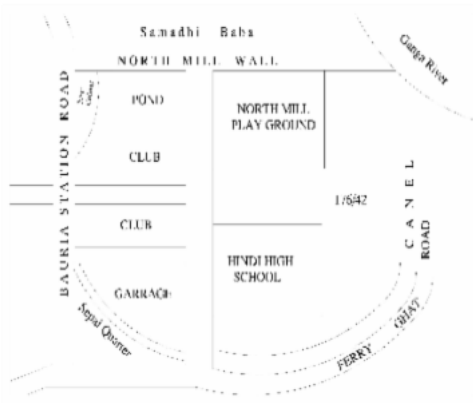

Nazri Naksha