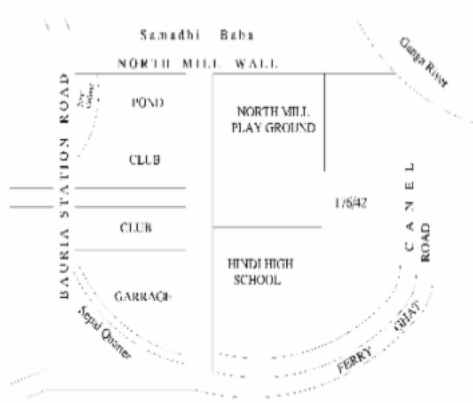

নির্বাচক নিবন্ধন আধিকারিকের স্বাক্ষর

Nazri Naksha

Google Map View

Polling Station Building Front View

Polling Station Front View

Cad View

Key MAP View

1 নাম : অনিতা বাগ স্বামীর নাম: অশোক বাগ বাড়ির নং : n0009 বয়স : 46 লিঙ্গ : মহিলা	LXG3446267 ফটো উপলব্ধ	2 নাম : মণ্ডল সুলেখা স্বামীর নাম: হরিচরন বাড়ির নং : n0001 বয়স : 76 লিঙ্গ : মহিলা	WB/25/170/504253 ফটো উপলব্ধ	3 নাম : মণ্ডল ভুতনাথ পিতার নাম: হরিচরন বাড়ির নং : n0001 বয়স : 53 লিঙ্গ : পুরুষ	WB/25/170/504043 ফটো উপলব্ধ
4 নাম : বাগ দুলাল পিতার নাম: গোপাল বাড়ির নং : n0009 বয়স : 79 লিঙ্গ : পুরুষ	WB/25/170/504088 ফটো উপলব্ধ	5 নাম : গৌরী প্রামানিক স্বামীর নাম: নিবাস প্রামানিক বাড়ির নং : n0053 বয়স : 37 লিঙ্গ : মহিলা	AZQ1357052 ফটো উপলব্ধ	6 নাম : আনন্দ প্রামানিক পিতার নাম: তুষ্ট প্রামানিক বাড়ির নং : n0053 বয়স : 39 লিঙ্গ : পুরুষ	LXG3653342 ফটো উপলব্ধ
7 নাম : প্রামানিক সবিতা স্বামীর নাম: তুষ্ট বাড়ির নং : n0053 বয়স : 66 লিঙ্গ : মহিলা	WB/25/170/504282 ফটো উপলব্ধ	8 নাম : দেবকুমার পরামানিক পিতার নাম: বাবলু বরন পরামানিক বাড়ির নং : n0081 বয়স : 36 লিঙ্গ : পুরুষ	AZQ1019694 ফটো উপলব্ধ	9 নাম : অমিত পরামানিক পিতার নাম: বাবলু পরামানিক বাড়ির নং : n0081 বয়স : 32 লিঙ্গ : পুরুষ	AZQ1356831 ফটো উপলব্ধ
10 নাম : মাধব সর্দার পিতার নাম: মথুর সর্দার বাড়ির নং : n0090 বয়স : 46 লিঙ্গ : পুরুষ	AZQ1140268 ফটো উপলব্ধ	11 নাম : সর্দার অনাথ পিতার নাম: মথুর বাড়ির নং : n0090 বয়স : 58 লিঙ্গ : পুরুষ	WB/25/170/504072 ফটো উপলব্ধ	12 নাম : সর্দার রবীন পিতার নাম: মথুর বাড়ির নং : n0090 বয়স : 59 লিঙ্গ : পুরুষ	WB/25/170/504597 ফটো উপলব্ধ
13 নাম : সম্পা সর্দার স্বামীর নাম: সুখেন সর্দার বাড়ির নং : n0095 বয়স : 36 লিঙ্গ : মহিলা	AZQ1543156 ফটো উপলব্ধ	14 নাম : সর্দার জ্যোৎস্না স্বামীর নাম: জগাই বাড়ির নং : n0095 বয়স : 61 লিঙ্গ : মহিলা	WB/25/170/504172 ফটো উপলব্ধ	15 নাম : সুখেন সর্দার পিতার নাম: জগাই সর্দার বাড়ির নং : n0095 বয়স : 44 লিঙ্গ : পুরুষ	LXG3446358 ফটো উপলব্ধ
16 নাম : কবিতা সর্দার স্বামীর নাম: সুমন সর্দার বাড়ির নং : n0095 বয়স : 41 লিঙ্গ : মহিলা	LXG3653672 ফটো উপলব্ধ	17 নাম : সুমন সর্দার পিতার নাম: জগাই সর্দার বাড়ির নং : n0095 বয়স : 46 লিঙ্গ : পুরুষ	LXG3446341 ফটো উপলব্ধ	Q 18 নাম : জগাই সর্দার পিতার নাম: অম্বিকা সর্দার বাড়ির নং : বয়স : 62 লিঙ্গ : পুরুষ	LXG3446333 ফটো উপলব্ধ
19 নাম : সুনীল কুমার মণ্ডল পিতার নাম: শ্যাম মণ্ডল বাড়ির নং : n0044 বয়স : 42 লিঙ্গ : পুরুষ	WB/25/170/504148 ফটো উপলব্ধ	20 নাম : সরস্বতী মন্ডল স্বামীর নাম: নিতাই মন্ডল বাড়ির নং : n0044 বয়স : 46 লিঙ্গ : মহিলা	AZQ1019710 ফটো উপলব্ধ	21 নাম : মণ্ডল নিতাই পিতার নাম: শ্যাম বাড়ির নং : n0044 বয়স : 50 লিঙ্গ : পুরুষ	WB/25/170/504067 ফটো উপলব্ধ
22 নাম : নিমাই মণ্ডল পিতার নাম: শ্যাম বাড়ির নং : n0044 বয়স : 53 লিঙ্গ : পুরুষ	WB/25/170/504046 ফটো উপলব্ধ	23 নাম : মণ্ডল উর্মিলা স্বামীর নাম: শ্যাম বাড়ির নং : n0044 বয়স : 76 লিঙ্গ : মহিলা	WB/25/170/504024 ফটো উপলব্ধ	24 নাম : টিনা মণ্ডল স্বামীর নাম: সন্তু মণ্ডল বাড়ির নং : n0043 বয়স : 39 লিঙ্গ : মহিলা	AZQ1140276 ফটো উপলব্ধ
25 নাম : বাগ যতীন পিতার নাম: রামপদ বাড়ির নং : n0007 বয়স : 63 লিঙ্গ : পুরুষ	WB/25/170/504118 ফটো উপলব্ধ	26 নাম : সাহেব মন্ডল পিতার নাম: কমল মন্ডল বাড়ির নং : n0002 বয়স : 35 লিঙ্গ : পুরুষ	AZQ1019884 ফটো উপলব্ধ	27 নাম : আশা মন্ডল স্বামীর নাম: অশোক মন্ডল বাড়ির নং : n0002 বয়স : 42 লিঙ্গ : মহিলা	AZQ1019926 ফটো উপলব্ধ
28 নাম : মণ্ডল সোনা পিতার নাম: সূর্য্য বাড়ির নং : n0002 বয়স : 56 লিঙ্গ : পুরুষ	WB/25/170/504374 ফটো উপলব্ধ	29 নাম : মণ্ডল সুজাতা স্বামীর নাম: কমল বাড়ির নং : n0002 বয়স : 63 লিঙ্গ : মহিলা	LXG1366673 ফটো উপলব্ধ	30 নাম : মণ্ডল অশোক পিতার নাম: সূর্য্য বাড়ির নং : n0002 বয়স : 53 লিঙ্গ : পুরুষ	WB/25/170/504460 ফটো উপলব্ধ