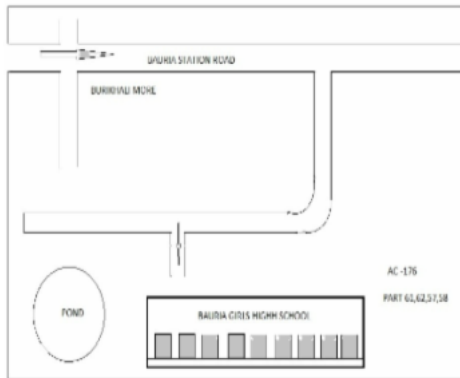

নির্বাচক নিবন্ধন আধিকারিকের স্বাক্ষর

Nazri Naksha

Google Map View

Polling Station Building Front View

Polling Station Front View

Cad View

Key MAP View

1 নাম : জারজিস আহমেদ মিন্দে পিতার নাম: গোলাম আহিয়া মিন্দে বাড়ির নং : n0120 বয়স : 48 লিঙ্গ : পুরুষ	LXG3473790 ফটো উপলব্ধ	2 নাম : প্রফুল্ল কুমার পিতার নাম: প্রমদ নাথ বাড়ির নং : n0009 বয়স : 65 লিঙ্গ : পুরুষ	AZQ0230441 ফটো উপলব্ধ	3 নাম : অর্পিতা গায়েন পিতার নাম: প্রফুল্ল গায়েন বাড়ির নং : n0009 বয়স : 33 লিঙ্গ : মহিলা	AZQ1450477 ফটো উপলব্ধ
4 নাম : শ্রীকুমার খান পিতার নাম: রামঅবতার বাড়ির নং : n0158 বয়স : 44 লিঙ্গ : পুরুষ	LXG3475415 ফটো উপলব্ধ	5 নাম : জগদ্ধাত্রী দেবী স্বামীর নাম: রামঅবতার বাড়ির নং : n0158 বয়স : 73 লিঙ্গ : মহিলা	WB/25/170/531549 ফটো উপলব্ধ	6 নাম : মহঃ হোসেন কুরেশী পিতার নাম: মহঃ আবাদ কুরেশী বাড়ির নং : n0123 বয়স : 44 লিঙ্গ : পুরুষ	AZQ0230060 ফটো উপলব্ধ
7 নাম : রিয়া পতিত মায়ের নাম: নমিতা পতিত বাড়ির নং : n0204 বয়স : 41 লিঙ্গ : মহিলা	LXG3474608 ফটো উপলব্ধ	8 নাম : কোরেশী রোজন স্বামীর নাম: জলিল বাড়ির নং : n0066 বয়স : 83 লিঙ্গ : মহিলা	WB/25/170/531174 ফটো উপলব্ধ	9 নাম : দিলীপ রানা পিতার নাম: গোবর্দন রানা বাড়ির নং : n0066 বয়স : 79 লিঙ্গ : পুরুষ	WB/25/170/531025 ফটো উপলব্ধ
10 নাম : সধিতা রানা পিতার নাম: দিলীপ রানা বাড়ির নং : n0066 বয়স : 47 লিঙ্গ : মহিলা	LXG3477452 ফটো উপলব্ধ	11 নাম : তপন রানা পিতার নাম: গোবর্দন রানা বাড়ির নং : n0066 বয়স : 73 লিঙ্গ : পুরুষ	WB/25/170/531390 ফটো উপলব্ধ	12 নাম : মহঃ আজাদ কোরেশী পিতার নাম: জলিল কোরেশী বাড়ির নং : n0066 বয়স : 50 লিঙ্গ : পুরুষ	WB/25/170/531275 ফটো উপলব্ধ
13 নাম : সুপ্রিয়া মুখার্জি স্বামীর নাম: লোকনাথ মুখার্জি বাড়ির নং : N00124 বয়স : 24 লিঙ্গ : মহিলা	AZQ2082089 ফটো উপলব্ধ	14 নাম : রূপল ব্যানার্জী পিতার নাম: পলাশ ব্যানার্জী বাড়ির নং : N0025 বয়স : 25 লিঙ্গ : পুরুষ	AZQ2081966 ফটো উপলব্ধ	15 নাম : শাশ্বতী পাল মায়ের নাম: রীনা পাল বাড়ির নং : N0025 বয়স : 24 লিঙ্গ : মহিলা	AZQ2082303 ফটো উপলব্ধ
16 নাম : শৌভিক রানা পিতার নাম: অরুণ রানা বাড়ির নং : n0066 বয়স : 31 লিঙ্গ : পুরুষ	AZQ1361385 ফটো উপলব্ধ	17 নাম : মহঃ আবাদ কোরেশী পিতার নাম: মহঃ জলিল কোরেশী বাড়ির নং : n0123 বয়স : 66 লিঙ্গ : পুরুষ	AZQ2072007 ফটো উপলব্ধ	18 নাম : মায়মুন নেশা বেগম স্বামীর নাম: মোঃ আজাদ কোরেশী বাড়ির নং : n0123 বয়স : 49 লিঙ্গ : মহিলা	LXG3931003 ফটো উপলব্ধ
19 নাম : সুরেশ রুইদাস পিতার নাম: স্বপন রুইদাস বাড়ির নং : এন0025 বয়স : 24 লিঙ্গ : পুরুষ	AZQ2258184 ফটো উপলব্ধ	20 নাম : রাজ রুইদাস পিতার নাম: জিতেন রুইদাস বাড়ির নং : এন0025 বয়স : 39 লিঙ্গ : পুরুষ	AZQ2232601 ফটো উপলব্ধ	21 নাম : মৌমিতা ভাণ্ডারী মাম্মা স্বামীর নাম: শ্যামল মাম্মা বাড়ির নং : n0205 বয়স : 44 লিঙ্গ : মহিলা	LXG3407590 ফটো উপলব্ধ
22 নাম : জাহাঙ্গীর আহমেদ মিরদা পিতার নাম: গোলাম আহিয়া মিরদা বাড়ির নং : n0204 বয়স : 43 লিঙ্গ : পুরুষ	LXG3474590 ফটো উপলব্ধ	23 নাম : সিদ্ধার্থ পাল পিতার নাম: বিমলেন্দু পাল বাড়ির নং : 285 বয়স : 22 লিঙ্গ : পুরুষ	AZQ2288843 ফটো উপলব্ধ	24 নাম : তিত্তির দাস পিতার নাম: তপন কুমার দাস বাড়ির নং : এন0025 বয়স : 35 লিঙ্গ : মহিলা	AZQ1037241 ফটো উপলব্ধ
25 নাম : সঙ্গীতা গায়েন পিতার নাম: প্রফুল্ল গায়েন বাড়ির নং : n0009 বয়স : 28 লিঙ্গ : মহিলা	AZQ1652593 ফটো উপলব্ধ	26 নাম : মোঃ হাসিব কোরেশী পিতার নাম: মোঃ আবাদ কোরেশী বাড়ির নং : n0123 বয়স : 33 লিঙ্গ : পুরুষ	AZQ1652544 ফটো উপলব্ধ	27 নাম : মুমতাজ খাতুন পিতার নাম: মহঃ আবাদ কোরেশী বাড়ির নং : n0123 বয়স : 30 লিঙ্গ : মহিলা	AZQ1652536 ফটো উপলব্ধ
28 নাম : সোনি খাতুন পিতার নাম: মহঃ আজাদ কোরেশী বাড়ির নং : n0066 বয়স : 28 লিঙ্গ : মহিলা	AZQ1725498 ফটো উপলব্ধ	29 নাম : মোঃ হোসেন কোরেশী পিতার নাম: মোঃ আবাদ কোরেশী বাড়ির নং : n0123 বয়স : 40 লিঙ্গ : পুরুষ	AZQ1148360 ফটো উপলব্ধ	30 নাম : ফুলজাহ খাতুন পিতার নাম: আব্দুল মোহাম্মদ কোরেশী বাড়ির নং : বুড়িখালী বয়স : 24 লিঙ্গ : মহিলা	AZQ2390649 ফটো উপলব্ধ