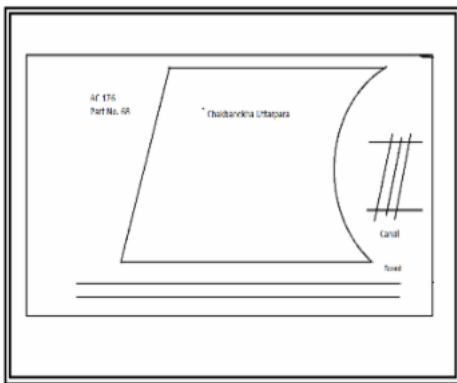

নির্বাচক নিবন্ধন আধিকারিকের স্বাক্ষর

Nazri Naksha

Google Map View

Polling Station Building Front View

Polling Station Front View

Cad View

Key MAP View

1 নাম : সেখ নাসীর পিতার নাম : বাবুল আল বাড়ির নং : n0075 বয়স : 61 লিঙ্গ : পুরুষ	WB/25/170/468366	ফটো উপলব্ধ	2 নাম : সাইফুদ্দিন সেখ পিতার নাম : আজবাহার সেখ বাড়ির নং : n0074 বয়স : 40 লিঙ্গ : পুরুষ	LXG3401965	ফটো উপলব্ধ	3 নাম : অন্তাউদ্দিন সেখ পিতার নাম : আজবাহার বাড়ির নং : n0074 বয়স : 44 লিঙ্গ : পুরুষ	LXG3401957	ফটো উপলব্ধ
4 নাম : সেখ আজিজুল পিতার নাম : আজবাহার বাড়ির নং : n0074 বয়স : 59 লিঙ্গ : পুরুষ	WB/25/170/468363	ফটো উপলব্ধ	5 নাম : সেখ রাজ্জাক পিতার নাম : আজবাহার বাড়ির নং : n0074 বয়স : 61 লিঙ্গ : পুরুষ	WB/25/170/468389	ফটো উপলব্ধ	6 নাম : সেখ গোলেমুর স্বামীর নাম : আজবাহার বাড়ির নং : n0074 বয়স : 86 লিঙ্গ : মহিলা	WB/25/170/468109	ফটো উপলব্ধ
7 নাম : পিঙ্কি বেগম স্বামীর নাম : সেখ আক্তার বাড়ির নং : n0073 বয়স : 29 লিঙ্গ : মহিলা	AZQ1552215	ফটো উপলব্ধ	8 নাম : সেখ সুরোজ পিতার নাম : সেখ আলাউদ্দিন বাড়ির নং : n0073 বয়স : 32 লিঙ্গ : পুরুষ	AZQ1552207	ফটো উপলব্ধ	9 নাম : সেখ নাসিরুল পিতার নাম : সেখ রাসিদ আদি বাড়ির নং : n0073 বয়স : 34 লিঙ্গ : পুরুষ	AZQ1454115	ফটো উপলব্ধ
10 নাম : সেখ সিরাজুল পিতার নাম : সেখ রসিদ আলি বাড়ির নং : n0073 বয়স : 37 লিঙ্গ : পুরুষ	AZQ1454107	ফটো উপলব্ধ	11 নাম : সাফিয়া বেগম মন্ডল স্বামীর নাম : রফিক মন্ডল বাড়ির নং : n0010 বয়স : 48 লিঙ্গ : মহিলা	LXG3648078	ফটো উপলব্ধ	12 নাম : মন্ডল আবিদহোসেন পিতার নাম : রহিম বাড়ির নং : n0010 বয়স : 50 লিঙ্গ : পুরুষ	WB/25/170/468441	ফটো উপলব্ধ
13 নাম : মন্ডল রাফাতহোসেন পিতার নাম : রহিম বাড়ির নং : 161/147/14 বয়স : 53 লিঙ্গ : পুরুষ	LXG3901527	ফটো উপলব্ধ	14 নাম : মন্ডল আসিয়াবেগম স্বামীর নাম : রহিম বাড়ির নং : 161/147/14 বয়স : 71 লিঙ্গ : মহিলা	LXG3901519	ফটো উপলব্ধ	15 নাম : রাজিয়া বেগম মন্ডল স্বামীর নাম : আবুল বাসার মন্ডল বাড়ির নং : n0009 বয়স : 45 লিঙ্গ : মহিলা	AZQ1153048	ফটো উপলব্ধ
16 নাম : তোসলিমা বেগম স্বামীর নাম : বাসার মন্ডল বাড়ির নং : n0009 বয়স : 47 লিঙ্গ : মহিলা	LXG3401635	ফটো উপলব্ধ	17 নাম : শরিফ আলম মন্ডল পিতার নাম : সামসুদ্দিন বাড়ির নং : n0009 বয়স : 50 লিঙ্গ : পুরুষ	AZQ0260117	ফটো উপলব্ধ	18 নাম : মন্ডল আওসরুপবেগম স্বামীর নাম : সামসুদ্দিন বাড়ির নং : n0009 বয়স : 71 লিঙ্গ : মহিলা	AZQ0260083	ফটো উপলব্ধ
19 নাম : মহ সামসুদ্দিন মন্ডল পিতার নাম : আংকালাম বাড়ির নং : n0009 বয়স : 79 লিঙ্গ : পুরুষ	AZQ0260075	ফটো উপলব্ধ	20 নাম : লায়লী বেগম স্বামীর নাম : সেখ আলোমণী বাড়ির নং : n0088 বয়স : 46 লিঙ্গ : মহিলা	AZQ1364561	ফটো উপলব্ধ	21 নাম : সেখ মহসীন পিতার নাম : আহম্মাদ বাড়ির নং : n0087 বয়স : 56 লিঙ্গ : পুরুষ	AZQ1364496	ফটো উপলব্ধ
22 নাম : সেখ সাগিরা বেগম স্বামীর নাম : সেখ হাবিবুল্লা বাড়ির নং : n0086 বয়স : 34 লিঙ্গ : মহিলা	AZQ1364488	ফটো উপলব্ধ	23 নাম : সাবিনা ইয়াসমিন সেখ স্বামীর নাম : সাইফুদ্দিন সেখ বাড়ির নং : n0085 বয়স : 50 লিঙ্গ : মহিলা	AZQ1153204	ফটো উপলব্ধ	24 নাম : সাবির সেখ পিতার নাম : বদর আলম বাড়ির নং : n0083 বয়স : 40 লিঙ্গ : পুরুষ	LXG3647096	ফটো উপলব্ধ
25 নাম : সেখ সাহানারা স্বামীর নাম : জামির আলি বাড়ির নং : n0082 বয়স : 44 লিঙ্গ : মহিলা	AZQ1152776	ফটো উপলব্ধ	26 নাম : রেজোনা খাতুন সেখ পিতার নাম : জেলবাহার সেখ বাড়ির নং : n0079 বয়স : 45 লিঙ্গ : মহিলা	LXG3403045	ফটো উপলব্ধ	27 নাম : সেখ মুজিবাব পিতার নাম : জেলবাহার বাড়ির নং : n0079 বয়স : 56 লিঙ্গ : পুরুষ	WB/25/170/468266	ফটো উপলব্ধ
28 নাম : সেখ আক্তার পিতার নাম : সেখ আসরাফুল বাড়ির নং : n0079 বয়স : 34 লিঙ্গ : পুরুষ	AZQ1454123	ফটো উপলব্ধ	29 নাম : আর্জুনা বেগম পিতার নাম : সৈয়দ জামাল বাড়ির নং : n0078 বয়স : 41 লিঙ্গ : মহিলা	LXG3403839	ফটো উপলব্ধ	30 নাম : সৈয়দ জামাল সেখ পিতার নাম : জিগরিয়া সেখ বাড়ির নং : n0078 বয়স : 46 লিঙ্গ : পুরুষ	LXG3403821	ফটো উপলব্ধ