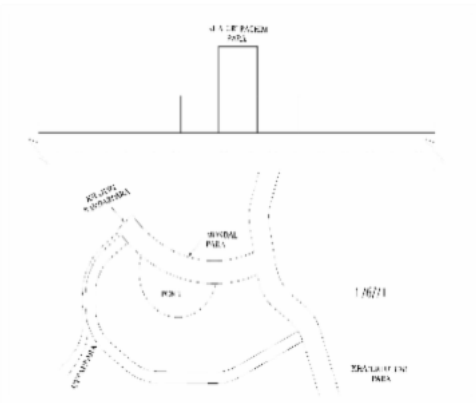

Nazri Naksha