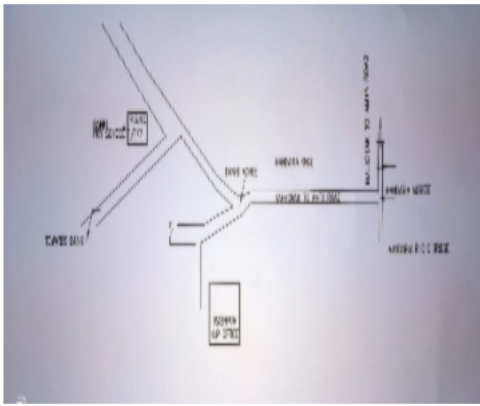

Nazri Naksha