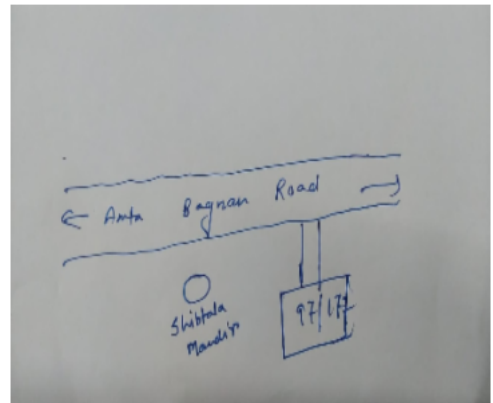

Cad View

Key MAP View