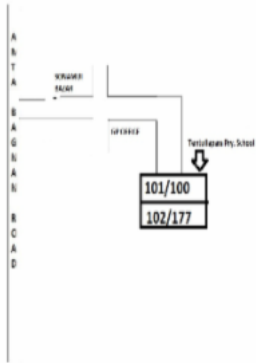

নির্বাচক নিবন্ধন আধিকারিকের স্বাক্ষর

Nazri Naksha

Google Map View

Polling Station Building Front View

Polling Station Front View

Cad View

Key MAP View

1 নাম : সেখ বদরদ্দিন পিতার নাম : সেখ আব্দুল হক বাড়ির নং : n0108 বয়স : 81 লিঙ্গ : পুরুষ	TXV1234434 ফটো উপলব্ধ	2 নাম : সেখ আজার উদ্দিন পিতার নাম : সেখ বদরদ্দিন বাড়ির নং : n0108 বয়স : 33 লিঙ্গ : পুরুষ	TXV1234483 ফটো উপলব্ধ	3 নাম : মুক্তার আলি সেখ পিতার নাম : আবদুল সেখ বাড়ির নং : n0108 বয়স : 53 লিঙ্গ : পুরুষ	GXJ2963379 ফটো উপলব্ধ
4 নাম : সুপ্রিয়া বেগম স্বামীর নাম : আজার উদ্দিন বাড়ির নং : n0108 বয়স : 31 লিঙ্গ : মহিলা	TXV1234178 ফটো উপলব্ধ	5 নাম : সেখ মোসারফ আলি পিতার নাম : সেখ মোসারফ আলি বাড়ির নং : n0109 বয়স : 43 লিঙ্গ : পুরুষ	TXV0766188 ফটো উপলব্ধ	6 নাম : সেখ আব্দুল সত্তার পিতার নাম : গফুর বাড়ির নং : n0108 বয়স : 56 লিঙ্গ : পুরুষ	TXV1442730 ফটো উপলব্ধ
7 নাম : সেখ মমতাজ বেগম স্বামীর নাম : সেখ মুক্তার আলি বাড়ির নং : 339 বয়স : 49 লিঙ্গ : মহিলা	GXJ3251741 ফটো উপলব্ধ	8 নাম : কাকলি নেগেল স্বামীর নাম : তপন নেগেল বাড়ির নং : এন00 বয়স : 53 লিঙ্গ : মহিলা	TXV1641885 ফটো উপলব্ধ	9 নাম : সেখ মহিনুদ্দিন পিতার নাম : সেখ মুক্তার আলি বাড়ির নং : বয়স : 24 লিঙ্গ : পুরুষ	TXV1711555 ফটো উপলব্ধ
10 নাম : রহিত আলি পিতার নাম : সেখ মোসারফ আলি বাড়ির নং : এন0109 বয়স : 22 লিঙ্গ : পুরুষ	TXV1913623 ফটো উপলব্ধ	11 নাম : সেখ আশিক পিতার নাম : স্ক মোসারফ আলি বাড়ির নং : এন0109 বয়স : 20 লিঙ্গ : পুরুষ	TXV2019362 ফটো উপলব্ধ	12 নাম : সেখ আজিদা বেগম স্বামীর নাম : সেখ বদরদ্দিন বাড়ির নং : n0108 বয়স : 61 লিঙ্গ : মহিলা	GXJ2042943 ফটো উপলব্ধ
13 নাম : সেখ উজিরন স্বামীর নাম : সত্তার আলি বাড়ির নং : n0108 বয়স : 55 লিঙ্গ : মহিলা	TXV1442722 ফটো উপলব্ধ	14 নাম : সুলতানা বেগম স্বামীর নাম : সেখ মনিরুল বাড়ির নং : n0108 বয়স : 35 লিঙ্গ : মহিলা	TXV1234236 ফটো উপলব্ধ	15 নাম : তিলকা কাজি স্বামীর নাম : শরৎ কাজি বাড়ির নং : n0125 বয়স : 71 লিঙ্গ : মহিলা	WB/25/175/501427 ফটো উপলব্ধ
16 নাম : সুরজ কাঁজী পিতার নাম : শঙ্কর কাঁজী বাড়ির নং : এন0182 বয়স : 23 লিঙ্গ : পুরুষ	TXV1913581 ফটো উপলব্ধ	17 নাম : শুকতারা কাঁজী স্বামীর নাম : শঙ্কর কাঁজী বাড়ির নং : n0183 বয়স : 42 লিঙ্গ : মহিলা	TXV0939165 ফটো উপলব্ধ	18 নাম : সৌমেন খাঁ পিতার নাম : উত্তম খাঁ বাড়ির নং : n0179 বয়স : 27 লিঙ্গ : পুরুষ	TXV1511500 ফটো উপলব্ধ
19 নাম : কোয়েল খাঁ স্বামীর নাম : সৌমেন খাঁ বাড়ির নং : এন0179 বয়স : 20 লিঙ্গ : মহিলা	TXV2015451 ফটো উপলব্ধ	20 নাম : উত্তম খাঁ পিতার নাম : খাঁদু খাঁ বাড়ির নং : n0071 বয়স : 61 লিঙ্গ : পুরুষ	WB/25/175/501443 ফটো উপলব্ধ	21 নাম : সন্ধ্যারানী খাঁ স্বামীর নাম : উত্তম খাঁ বাড়ির নং : n0071 বয়স : 55 লিঙ্গ : মহিলা	WB/25/175/501442 ফটো উপলব্ধ
22 নাম : সৌরভ খাঁ পিতার নাম : উত্তম খাঁ বাড়ির নং : n0071 বয়স : 31 লিঙ্গ : পুরুষ	TXV1234277 ফটো উপলব্ধ	23 নাম : মালা ঘাঁটা চক্রবর্তী স্বামীর নাম : প্রসন্নজীত চক্রবর্তী বাড়ির নং : এন0000 বয়স : 32 লিঙ্গ : মহিলা	TXV1914423 ফটো উপলব্ধ	24 নাম : তনুশ্রী ঘাঁটা স্বামীর নাম : অচিন্ত্য ঘাঁটা বাড়ির নং : নং091 বয়স : 27 লিঙ্গ : মহিলা	TXV1633452 ফটো উপলব্ধ
25 নাম : সৌরভ ঘাঁটা মায়ের নাম : অঞ্জলি ঘাঁটা বাড়ির নং : এন0091 বয়স : 25 লিঙ্গ : পুরুষ	TXV1821701 ফটো উপলব্ধ	26 নাম : কবিতা ঘাঁটা স্বামীর নাম : শ্রীকান্ত ঘাঁটা বাড়ির নং : এন0090 বয়স : 35 লিঙ্গ : মহিলা	TXV1913169 ফটো উপলব্ধ	27 নাম : শ্রীকান্ত ঘাঁটা পিতার নাম : সুফল চন্দ্র ঘাঁটা বাড়ির নং : নং090 বয়স : 31 লিঙ্গ : পুরুষ	TXV1633999 ফটো উপলব্ধ
28 নাম : আপাল ঘাঁটা পিতার নাম : মথুর ঘাঁটা বাড়ির নং : n0091 বয়স : 66 লিঙ্গ : পুরুষ	WB/25/175/501492 ফটো উপলব্ধ	29 নাম : কালো ঘাঁটা পিতার নাম : আপাল ঘাঁটা বাড়ির নং : n0091 বয়স : 45 লিঙ্গ : পুরুষ	TXV0378851 ফটো উপলব্ধ	30 নাম : অচিন্ত্য ঘাঁটা পিতার নাম : আপাল ঘাঁটা বাড়ির নং : n0091 বয়স : 36 লিঙ্গ : পুরুষ	TXV0378869 ফটো উপলব্ধ