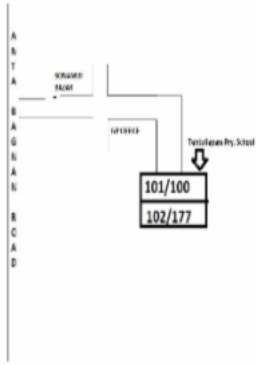

Nazri Naksha