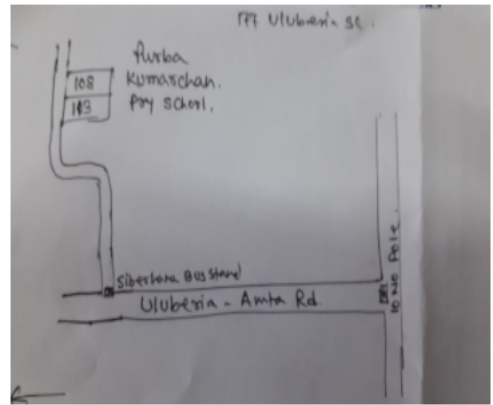

Key MAP View