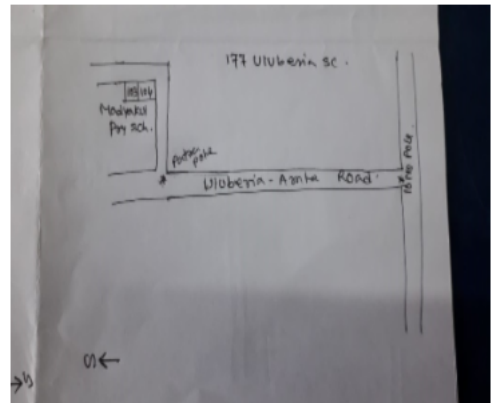

নির্বাচক নিবন্ধন আধিকারিকের স্বাক্ষর

Nazri Naksha

Google Map View

Polling Station Building Front View

Polling Station Front View

Cad View

Key MAP View

বিধানসভা নির্বাচনক্ষেত্রের নং, নাম : 177-উলুবোড়িয়া উত্তর
ভাগ নং, নাম : 1-জেলে পাড়া